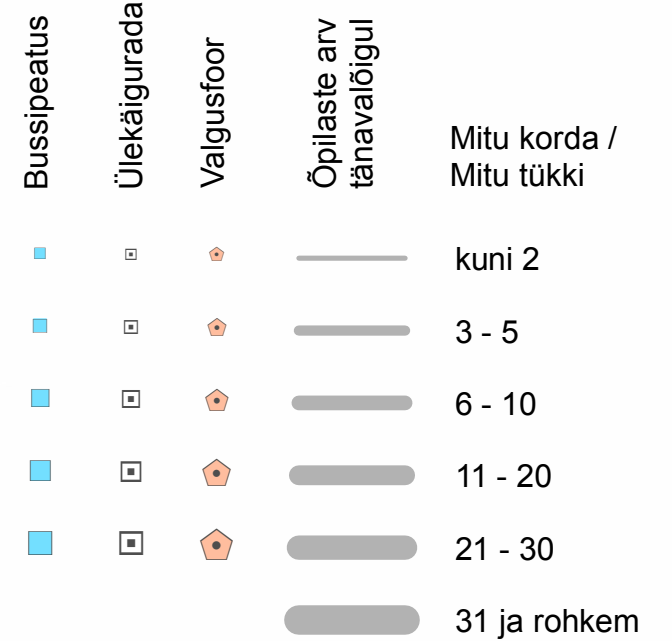

Tartu õpilaste kooliteed

Liikumisviiside kokkuvõte

Legend

- Osalenud koolid
- Õpilaste märgitud ohtlikud kohad

Õpilaste poolt märgitud objektide ja kooliteede kokkuvõte

Õpilaste arv tänavalõigul liikumisviisi kaupa