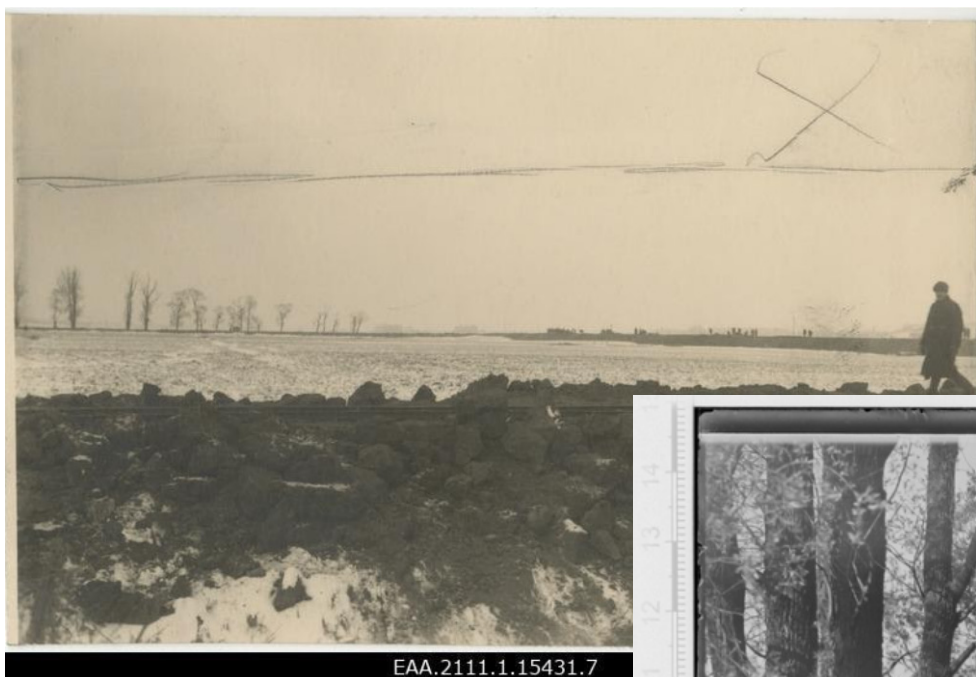

EAA.2111.1.15431.7

1933. a. fotolt on näha
mõisaaegne allee. EAA.
2111.1.15431.7.

1921. a. tehtud pildi pealt on näha, et
Emajõe äärde on viinud hõberemmelga
allee. ERM Fk 439:243.