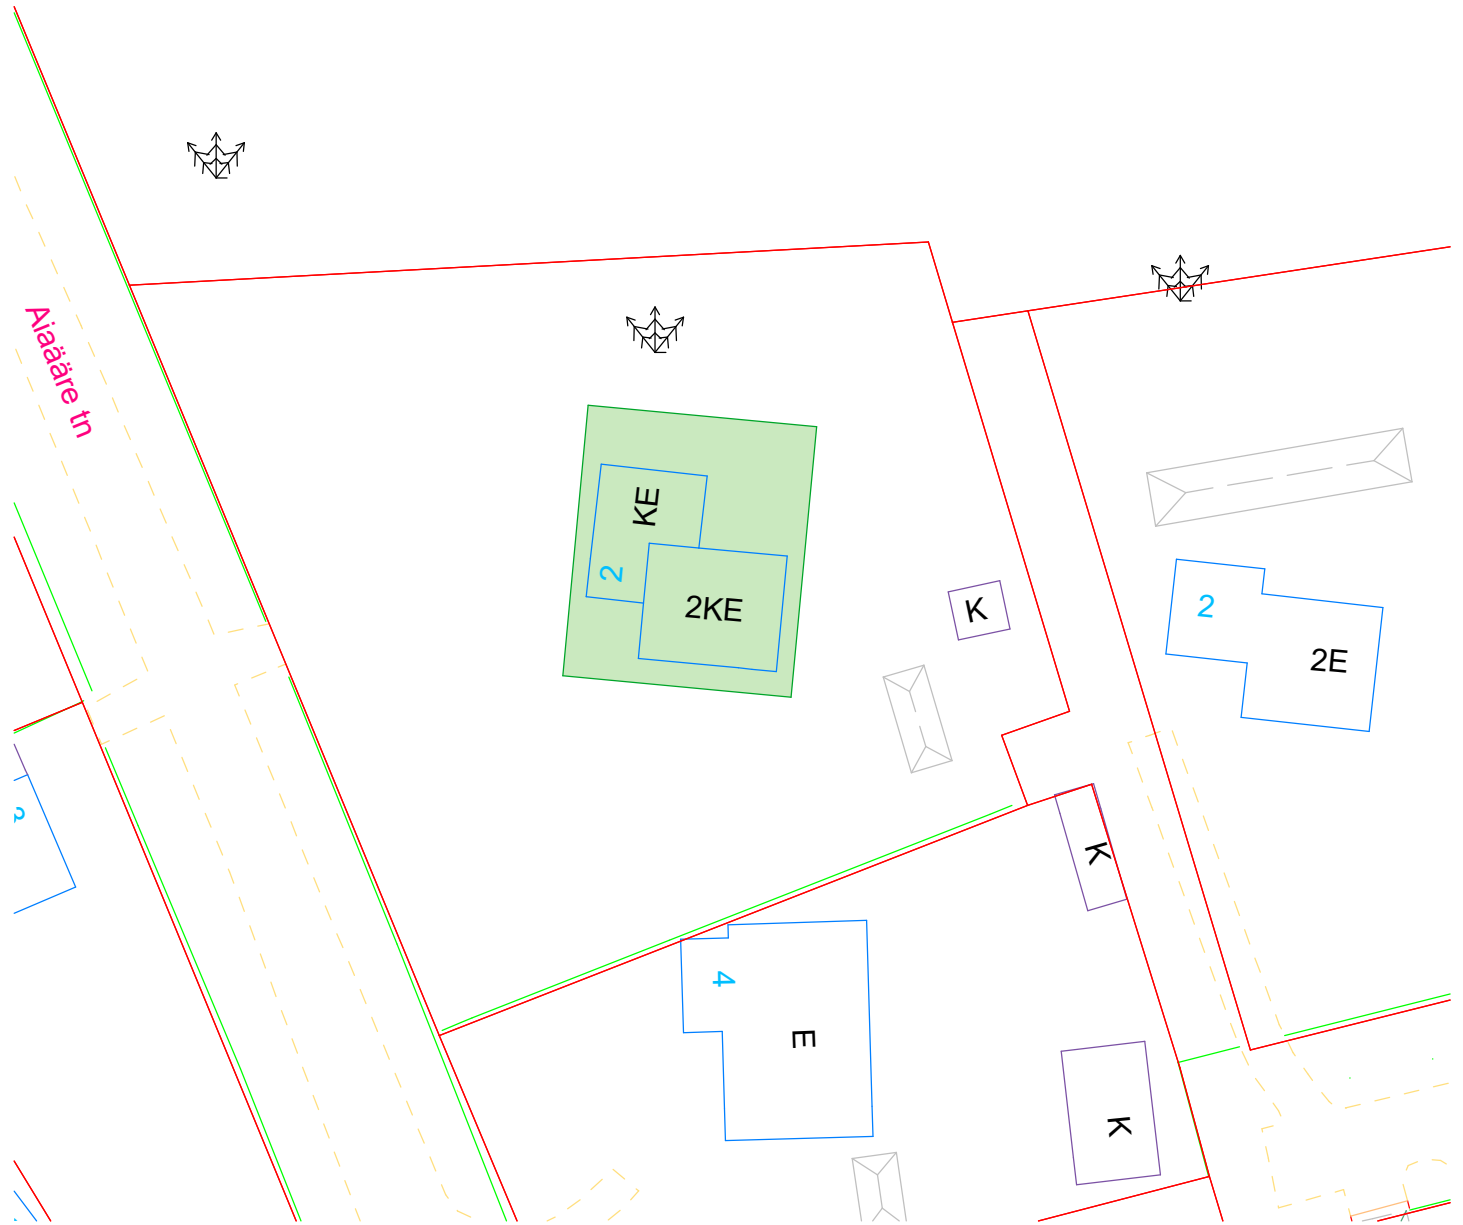

Kesakanni tn

Kr

Lisa. Aiaääre tn 2 ehitusala skeem. PTH-23-005

-  Tinglik ehitusala
-  Olemasolevad hooned
-  Kinnistu piir