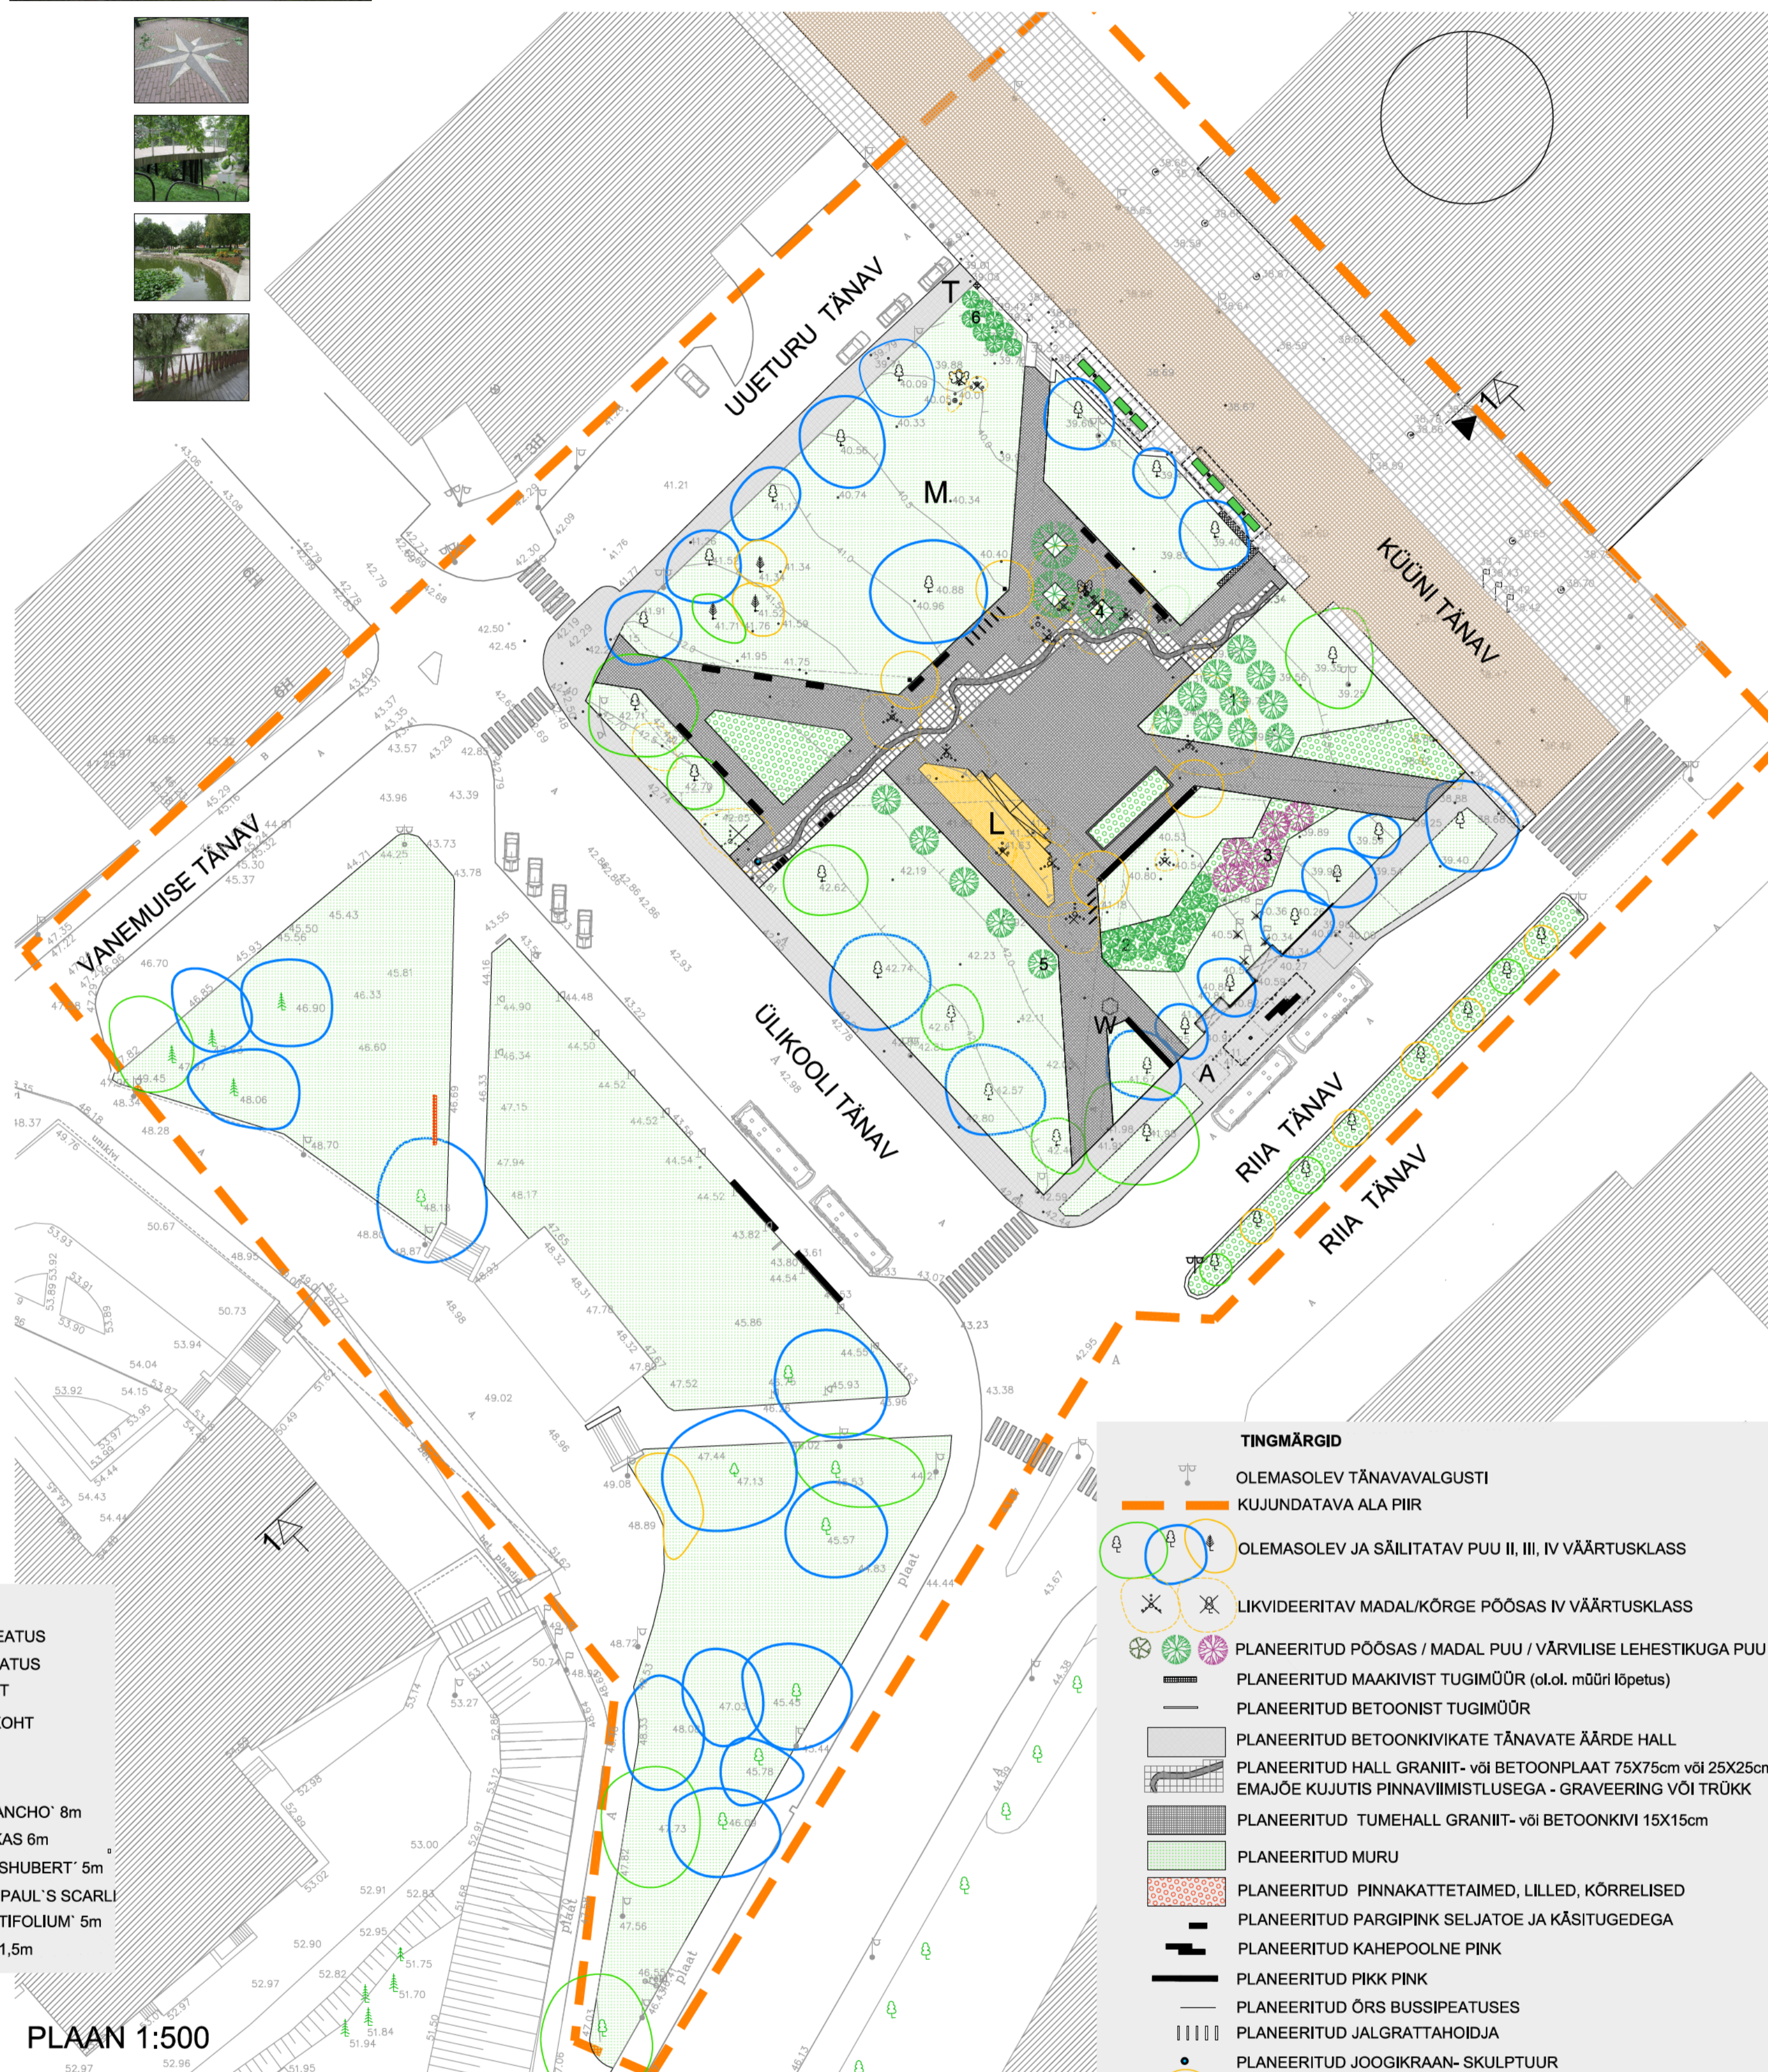

KUJUNDUSE TEESID

UUETURU PARK ON KUI TARTU LINN - VANA TEEDE RISTUMISPUNKT EMAJÕE ÄÄRES.

PLATSI SÜMBOL ON EMAJÕGI, MIS SAAB VISUAALSE ALGUSE PLANEERITAVAST SKULPTUUR- JOOGIKRAANIST. EMAJÕE KONTOUR ON KUJUTATUD KÖNNITEEPLAADI VIIMISTLUSEGA, KAS SIIS GRAVEERITUD VÕI TRÜKKIGA.

ALA PLANEERINGUS ON LISATUD UUS JALGTEE BUSSIPEATUSSE, HALJASTUSEGA ON SULETUD PARGIALA KESKELT VAADE RIIA MNT POOLE.

ALA KESKELE PLATSI TEATRI POOLSSE KÜLGE ON PLANEERITUD VÄIKE LAVA JA PLATSI ÜMBER NELI SUURT VALGUSMASTI PULDIGA JUHITAVATE VALGUSTITEGA.

PARGI VÄÄRTUS ON SUURED JA TERVED PUUD, LISATUD HALJASTUSEKS ON VÄIKEMAD ÕITSEVAD JA VÄRVILISTE LEHTEDEGA PUUD NING SEGUNENUD TAIMEDEGA MAATRIKS ISTUTUSALAD.

MAAPINNA OLEMASOLEVAD KÕRGUSED ON VÕIMALIKULT SÄILITATUD, ET OLEKS TAGATUD SUJUV LIIKUMISVÕIMALUS KÕIGILE.

ARTU UUETURU PARGI KUJUNDUS

PLANEERINGU SKEEM

1. **EKSPLIKATSIOON**
2. T OLEMASOLEV TAKSOPEATUS
   - A OLEMASOLEV BUSSIPEATUS
   - W VÕIMALIK WC ASUKOHT
   - M MURUL PEESITAMISE KOHT
   - L LAVA
1. 1 SAHHALINI KIRSIPUU 'RANCHO' 8m
  2. 2 LAMARCKI TOOMPIHLAKAS 6m
  3. 3 VIRGINIA TOOMINGAS 'SHUBERT' 5m
  4. 4 TÕMBILEHINE VIIRPUU 'PAUL'S SCARLI'
  5. 5 JAAPANI VAHER 'ACONITIFOLIUM' 5m
  6. 6 EBAJASMIIN 'LEMONET' 1,5m

1. **TINGMÄRGID**
2. OLEMASOLEV TÄNAVALGUSTI
   - KUJUNDATAVA ALA PIIR
   - OLEMASOLEV JA SÄILITATAV PUU II, III, IV VÄÄRTUSKLASS
   - LIKVIDEERITAV MADAL/KÕRGE PÕÖSAS IV VÄÄRTUSKLASS
   - PLANEERITUD PÕÖSAS / MADAL PUU / VÄRVILISE LEHESTIKUGA PUU
   - PLANEERITUD MAAKIVIST TUGIMÜÜR (ol.ol. müüri lõpetus)
   - PLANEERITUD BETOONIST TUGIMÜÜR
   - PLANEERITUD BETOONKIVIKATE TÄNAVATE ÄÄRDE HALL
   - PLANEERITUD HALL GRANIIT- või BETOONPLAAT 75X75cm või 25X25cm, EMAJÕE KUJUTIS PINNAVIIMISTLUSEGA - GRAVEERING VÕI TRÜKK
   - PLANEERITUD TUMEHALL GRANIIT- või BETOONKIVI 15X15cm
   - PLANEERITUD MURU
   - PLANEERITUD PINNAKATTETAIMED, LILLED, KÕRRELISED
   - PLANEERITUD PARGIPINK SELJATOE JA KÄSITUGEDEGA
   - PLANEERITUD KAHEPOOLNE PINK
   - PLANEERITUD PIKK PINK
   - PLANEERITUD ÕRS BUSSIPEATUSES
   - PLANEERITUD JALGRATAHOIDJA
   - PLANEERITUD JOOGIKRAAN- SKULPTUUR
   - PLANEERITUD VALGUSTI- MAST 8 JA 9m, PROJEKTORITEGA
   - PLANEERITUD LILLELETT
   - PLANEERITUD VARIKATUS 3X12m

PLAAN 1:500