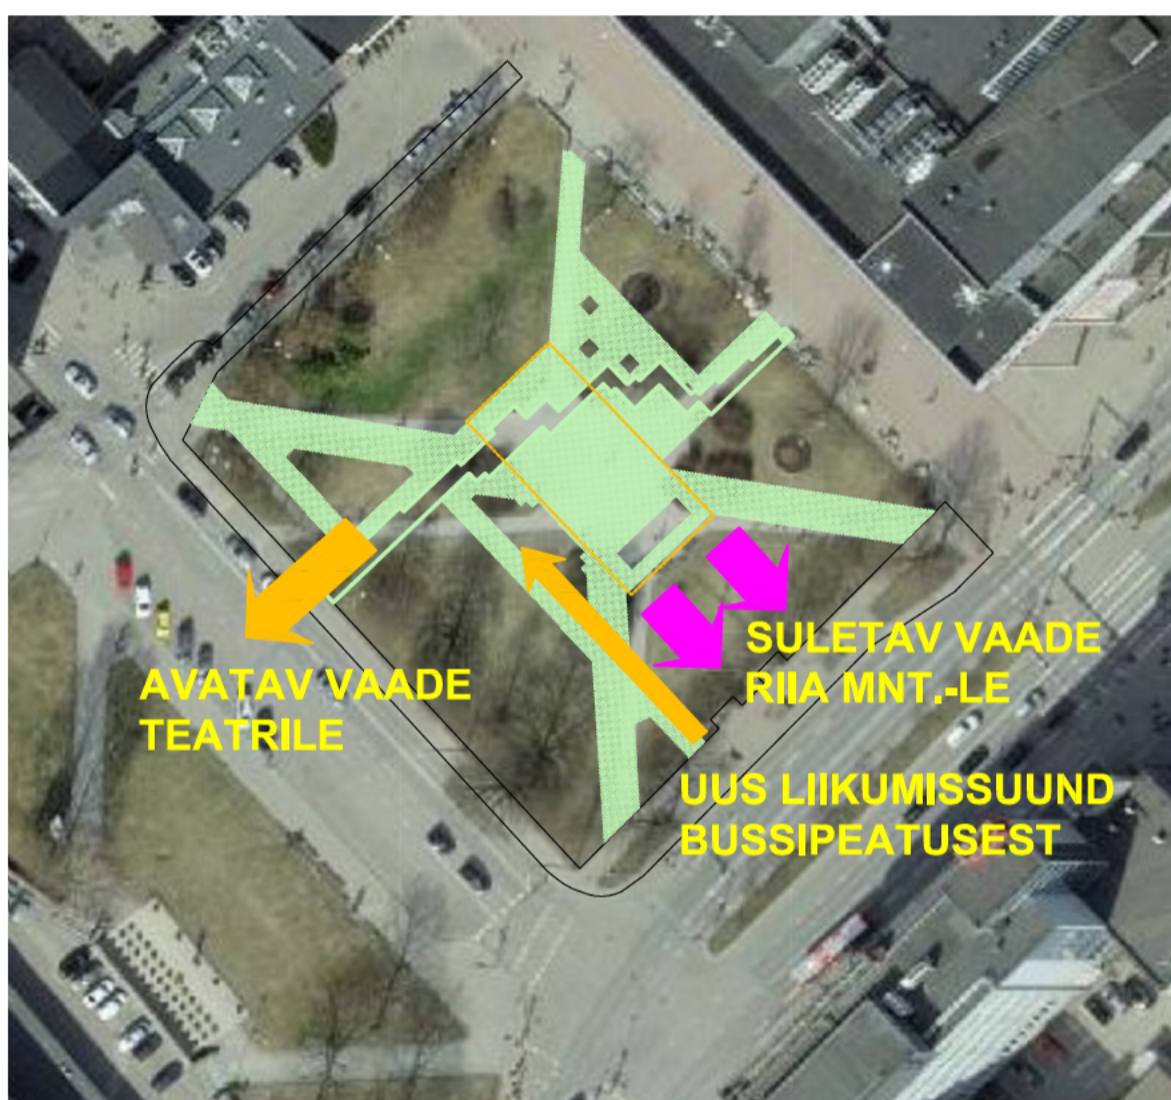

KUJUNDUSE TEESID

UUETURU PARK ON KUI TARTU LINN - VANA TEEDE RISTUMISPUNKT EMAJÕE ÄÄRES.

PLATSI SÜMBOL ON EMAJÕGI, MIS SAAB VISUAALSE ALGUSE PLANEERITAVAST SKULPTUUR- JOOGIKRAANIST. EMAJÕE KONTOUR ON KUJUTATUD KÖNNITEEPLAADI VIIMISTLUSEGA, KAS SIIS GRAVEERITUD VÕI TRÜKKIGA.

ALA PLANEERINGUS ON LISATUD UUS JALGTEE BUSSIPEATUSSE, HALJASTUSEGA ON SULETUD PARGIALA KESKELT VAADE RIIA MNT POOLE.

ALA KESKELE PLATSI TEATRI POOLSSE KÜLGE ON PLANEERITUD VÄIKE LAVA JA PLATSI ÜMBER NELI SUURT VALGUSMASTI PULDIGA JUHITAVATE VALGUSTITEGA.

PARGI VÄÄRTUS ON SUURED JA TERVED PUUD, LISATUD HALJASTUSEKS ON VÄIKEMAD ÕITSEVAD JA VÄRVILISTE LEHTEDEGA PUUD NING SEGUNENUD TAIMEDEGA MAATRIKS ISTUTUSALAD.

MAAPINNA OLEMASOLEVAD KÕRGUSED ON VÕIMALIKULT SÄILITATUD, ET OLEKS TAGATUD SUJUV LIIKUMISVÕIMALUS KÕIGILE.

ARTU UUETURU PARGI KUJUNDUS

PLANEERINGU SKEEM

1. **EKSPLIKATSIOON**
2. T OLEMASOLEV TAKSOPEATUS
   - A OLEMASOLEV BUSSIPEATUS
   - W VÕIMALIK WC ASUKOHT
   - M MURUL PEESITAMISE KOHT
   - L LAVA
1. 1 SAHHALINI KIRSIPUU 'RANCHO' 8m
  2. 2 LAMARCKI TOOMPIHLAKAS 6m
  3. 3 VIRGINIA TOOMINGAS 'SHUBERT' 5m
  4. 4 TÕMBILEHINE VIIRPUU 'PAUL'S SCARLI'
  5. 5 JAAPANI VAHER 'ACONITIFOLIUM' 5m
  6. 6 EBAJASMIIN 'LEMONET' 1,5m

1. **TINGMÄRGID**
2. OLEMASOLEV TÄNAVALGUSTI
   - KUJUNDATAVA ALA PIIR
   - OLEMASOLEV JA SÄILITATAV PUU II, III, IV VÄÄRTUSKLASS
   - LIKVIDEERITAV MADAL/KÕRGE PÕÖSAS IV VÄÄRTUSKLASS
   - PLANEERITUD PÕÖSAS / MADAL PUU / VÄRVILISE LEHESTIKUGA PUU
   - PLANEERITUD MAAKIVIST TUGIMÜÜR (ol.ol. müüri lõpetus)
   - PLANEERITUD BETOONIST TUGIMÜÜR
   - PLANEERITUD BETOONKIVIKATE TÄNAVATE ÄÄRDE HALL
   - PLANEERITUD HALL GRANIIT- või BETOONPLAAT 75X75cm või 25X25cm, EMAJÕE KUJUTIS PINNAVIIMISTLUSEGA - GRAVEERING VÕI TRÜKK
   - PLANEERITUD TUMEHALL GRANIIT- või BETOONKIVI 15X15cm
   - PLANEERITUD MURU
   - PLANEERITUD PINNAKATTETAIMED, LILLED, KÕRRELISED
   - PLANEERITUD PARGIPINK SELJATOE JA KÄSITUGEDEGA
   - PLANEERITUD KAHEPOOLNE PINK
   - PLANEERITUD PIKK PINK
   - PLANEERITUD ÕRS BUSSIPEATUSES
   - PLANEERITUD JALGRATAHOIDJA
   - PLANEERITUD JOOGIKRAAN- SKULPTUUR
   - PLANEERITUD VALGUSTI- MAST 8 JA 9m, PROJEKTORITEGA
   - PLANEERITUD LILLELETT
   - PLANEERITUD VARIKATUS 3X12m

PLAAN 1:500