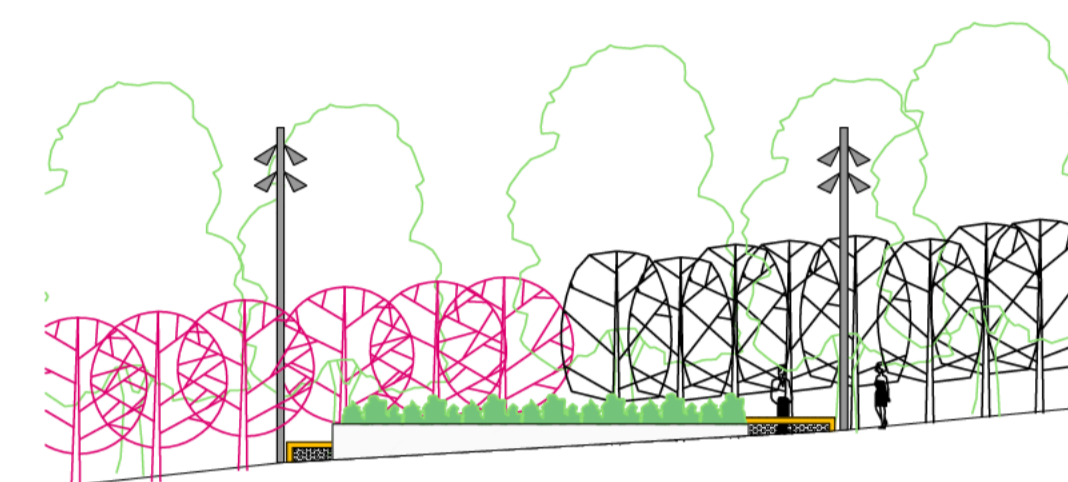

VAADE PARGI KESKELT BUSSIPEATUSE POOLE