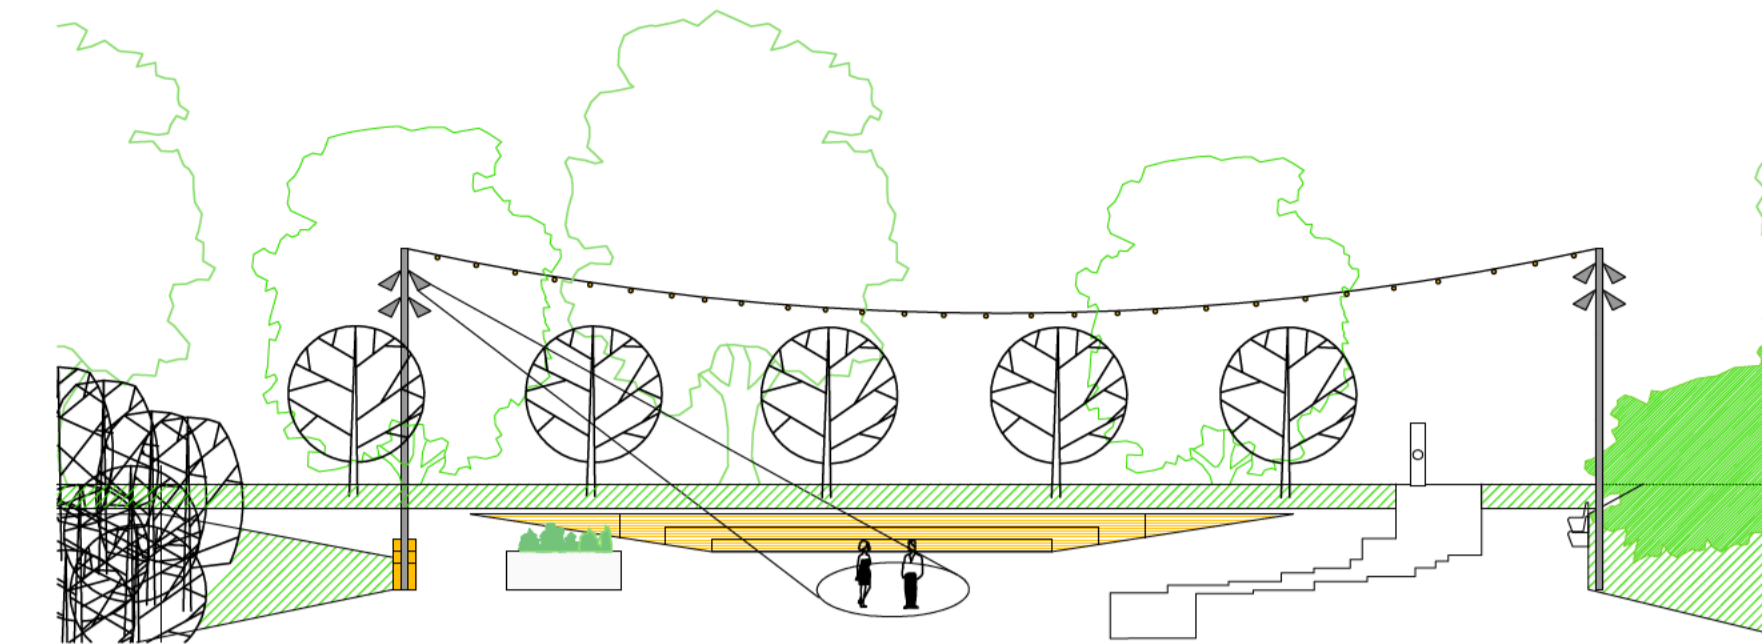

VAADE KÜUNI TÄNAVA POOLT TULLES KESKPLATSILE