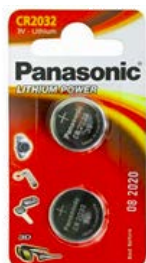

Pretensioonide esitamise aeg eracliendile ⓘ

24 kuud

Tootjagarantii ärikliendile ⓘ

24 kuud

Voolutarve

Voolutarve töörežiimis (keskmiselt) ⓘ

6 W

Liidesed

USB 2.0 ⓘ

2 tk

RJ-11 (telefonipistik) ⓘ

2 tk

Liideste arv (10/100/1000 Mbit/s) - LAN ⓘ

4 tk

Liideste arv (10/100/1000 Mbit/s) - WAN ⓘ

1 tk

Selle toote ostjad on ostnud ka järgmisi tooteid: (20)

SELLE TOOTE OSTJAD ON OSTNUD KA JÄRGMISI TOOTEID: (20)

(/productRedirect/21619)

(/productRedirect/2945M-ELION)

(/productRedirect/2955M-ELION)