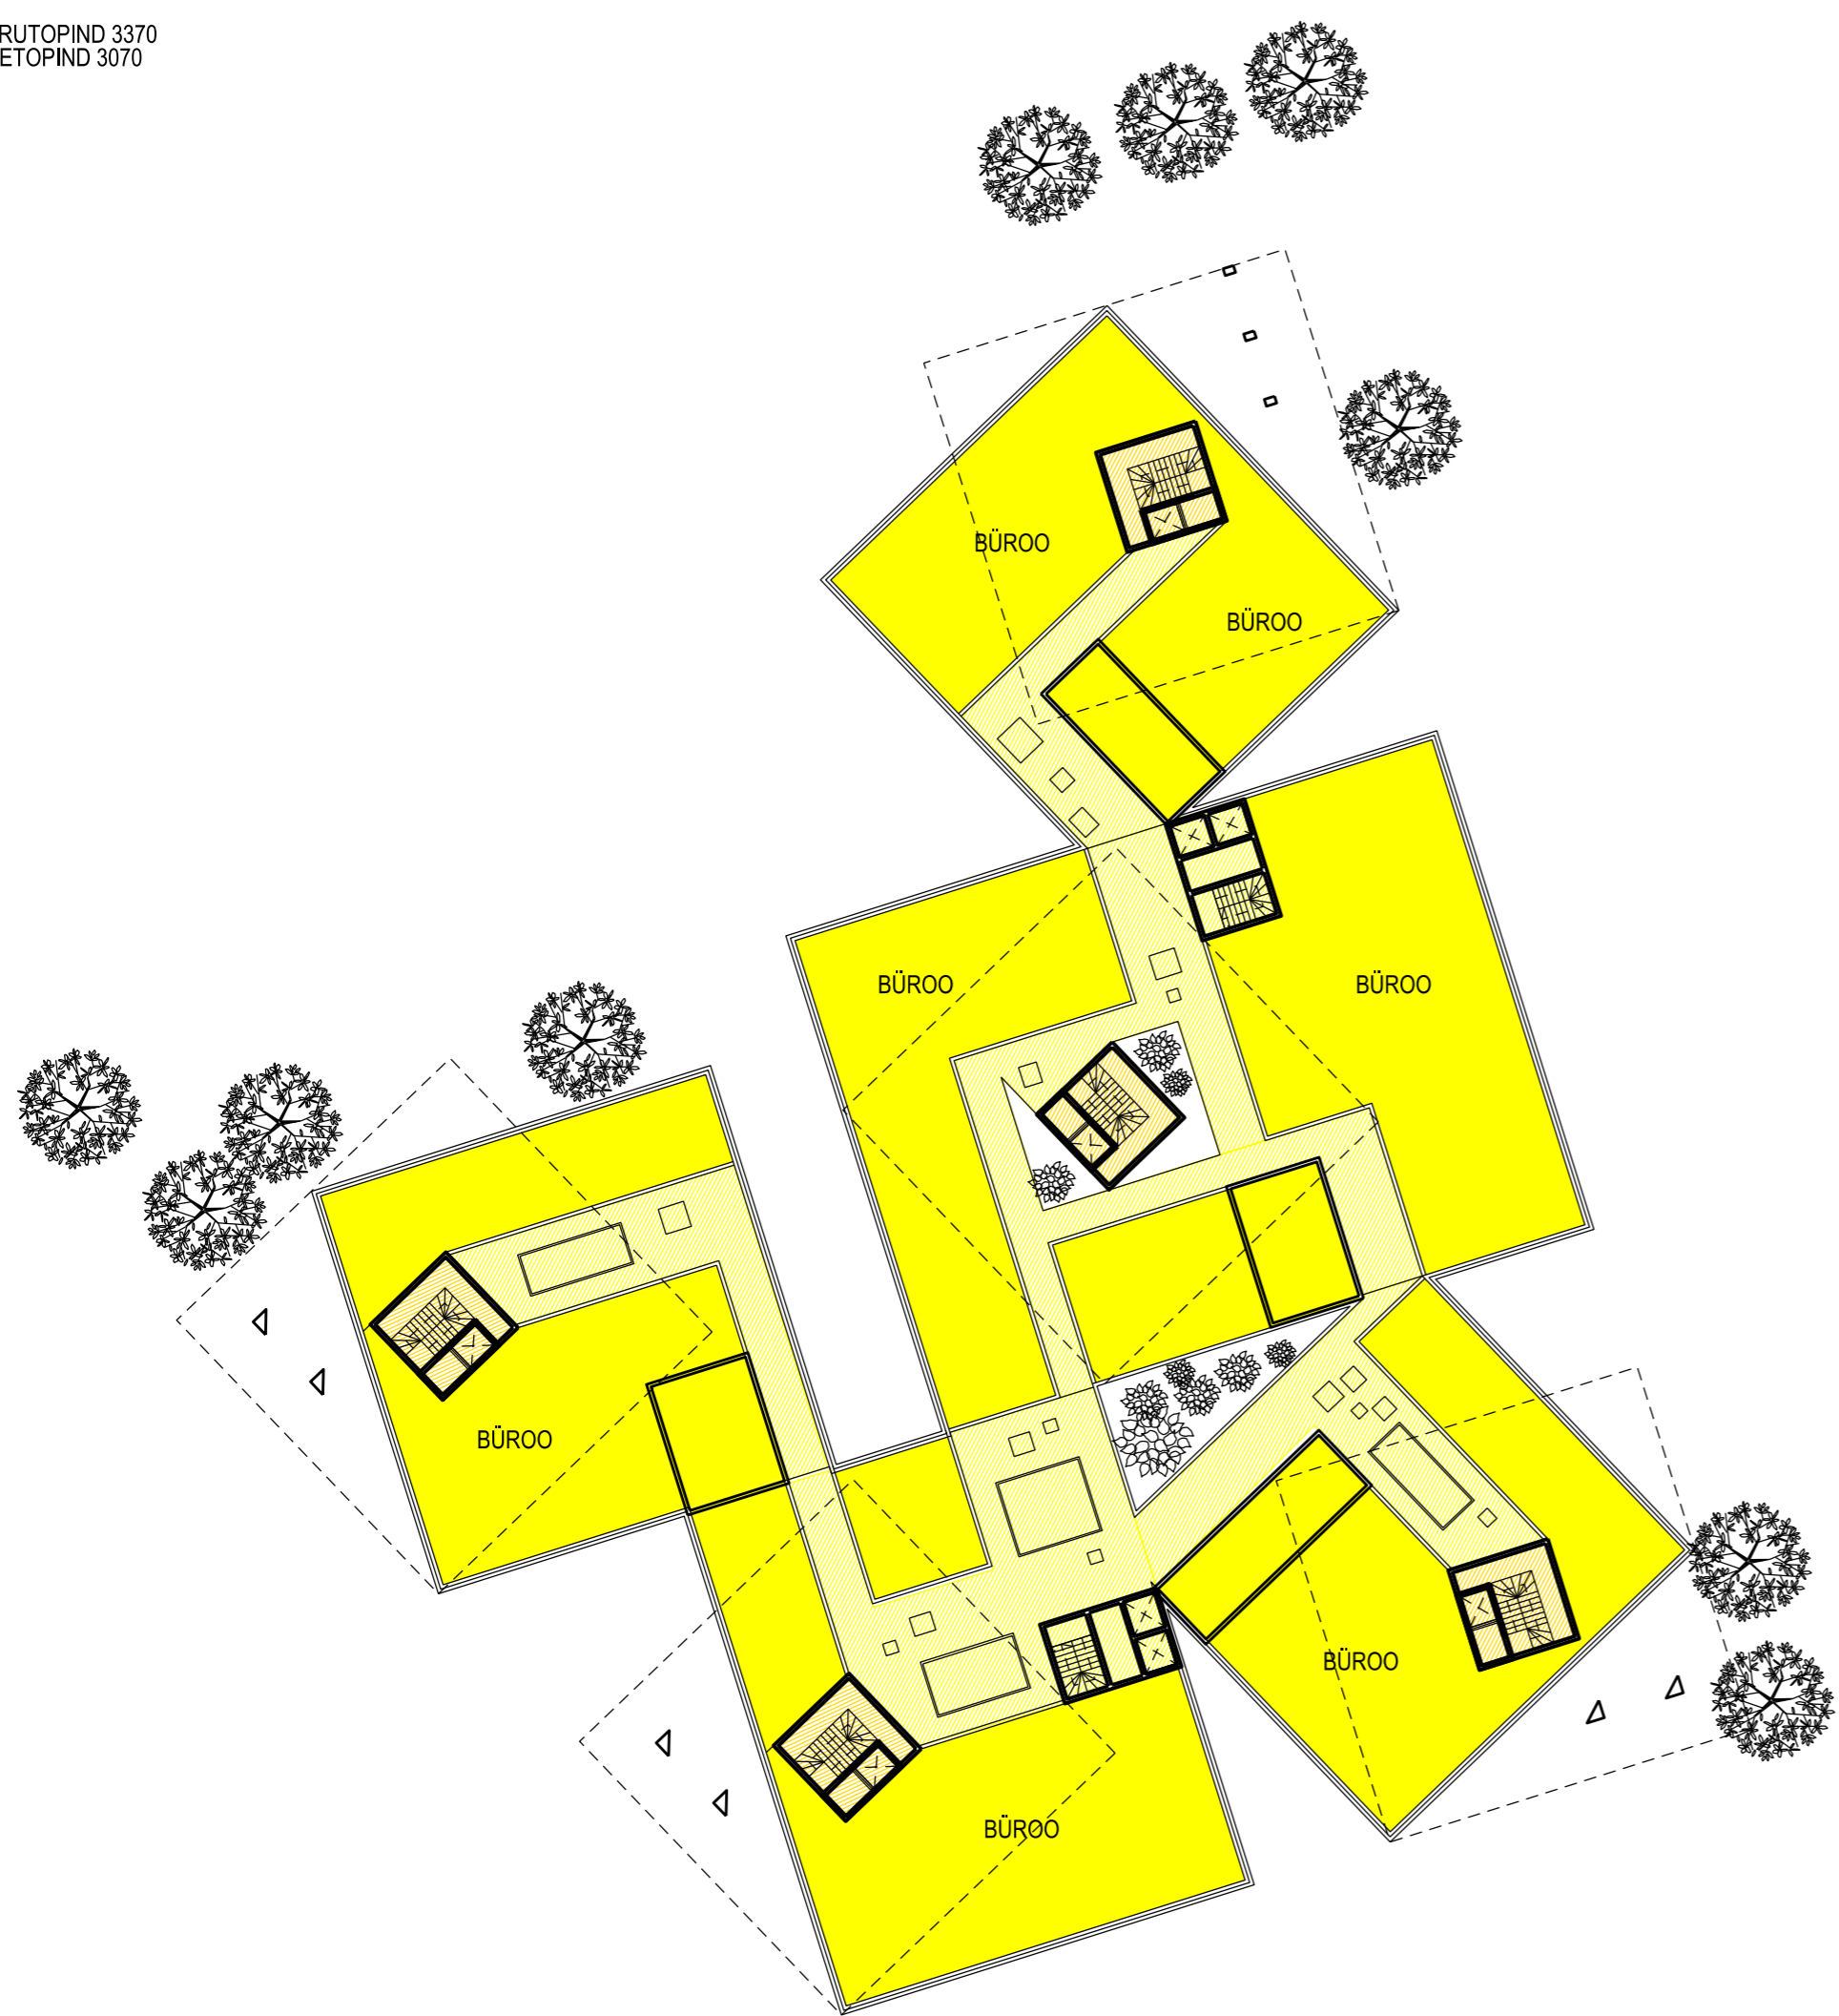

VAADE ZEPPELINI KESKUSE PARKLA POOLT PIKI JALAKÄIJATE TÄNAVAT

TÜÜPKORRUSE PLAAN 2K-3K M 1:400

BRUTOPIND 3370
NETOPIND 3070

TÜÜPKORRUSE PLAAN 4K-6K M 1:400

BRUTOPIND 2200
NETOPIND 1900

VAADE PIKI JALAKÄIJATE TÄNAVAT AHHA KESKUSE POOLT

KELDRIKORRUSE PLAAN M 1:400

PARKIMINE 142 KOHTA

ESIMISE KORRUSE PLAAN M 1:400

BRUTOPIND 3370
NETOPIND 3200