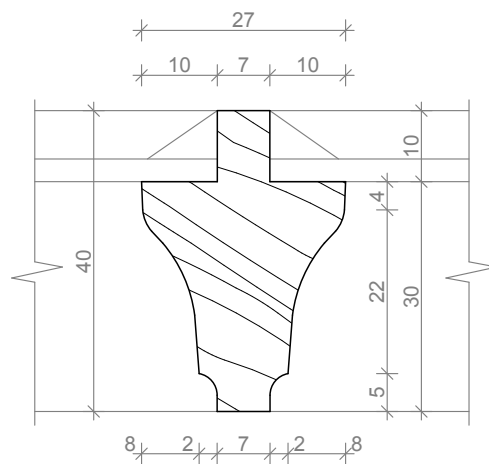

PROFIIL 1

PROFIIL 2

PROFIIL 3

1:1		PROSSIPULGA PROFIILID	
OBJEKT	TARTU LINNA MILJÖÖALADE AKENDE TÜÜPJONISED	PP	
AKNA TÜÜP	KAHEKORDSE RAAMIGA AKEN	NR. 05-11	
TELLIJA / TELLIJA ESINDAJA	TARTU LV ARHITEKTUURI JA EHTITUSE OSAKOND	02.2011	
ARHITEKT	KAIDO KEPP	29	
ARHITEKT	MARTI SOOSALU		