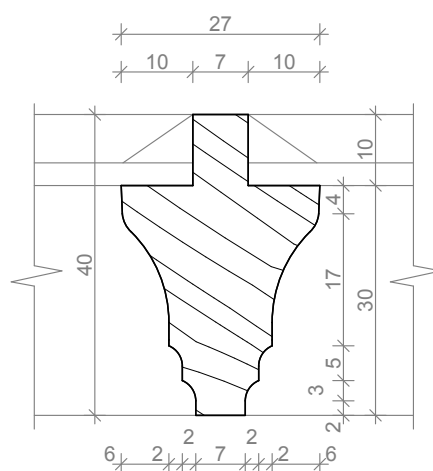

PROFIIL 1

PROFIIL 2

PROFIIL 3

1:1		PROSSIPULGA PROFIILID	
OBJEKT	TARTU LINNA MILJÖÖALADE AKENDE TÜÜPJONISED	PP	
AKNA TÜÜP	KAHEKORDSE RAAMIGA AKEN	NR. 05-11	
TELLIJA / TELLIJA ESINDAJA	TARTU LV ARHITEKTUURI JA EHTITUSE OSAKOND	02.2011	
ARHITEKT	KAIDO KEPP	29	
ARHITEKT	MARTI SOOSALU		