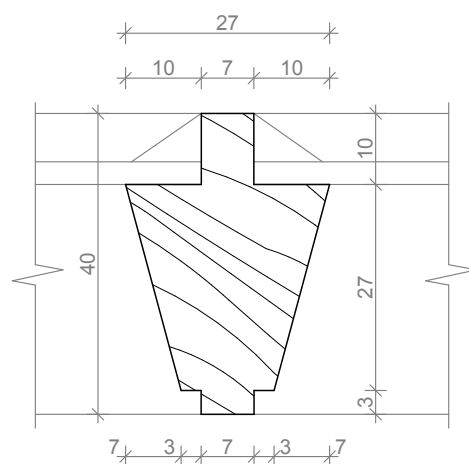

PROFIIL 1

PROFIIL 2

PROFIIL 3

1:1		PROSSIPULGA PROFIILID	
OBJEKT	TARTU LINNA MILJÖÖALADE AKENDE TÜÜPJONISED	PP	
AKNA TÜÜP	KAHEKORDSE RAAMIGA AKEN	NR. 05-11	
TELLIJA / TELLIJA ESINDAJA	TARTU LV ARHITEKTUURI JA EHTITUSE OSAKOND	02.2011	
ARHITEKT	KAIDO KEPP	29	
ARHITEKT	MARTI SOOSALU		