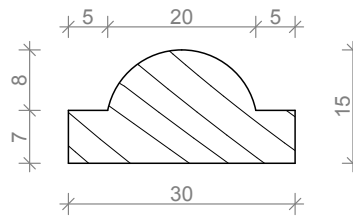

PROFIIL 1

PROFIIL 2

PROFIIL 3

PROFIIL 4

1:1		TUULELIISTU PROFIILID	
OBJEKT	TARTU LINNA MILJÖÖALADE AKENDE TÜÜPJONISED	PP	
AKNA TÜÜP	KAHEKORDSE RAAMIGA AKEN	NR. 05-11	
TELLIJA / TELLIJA ESINDAJA	TARTU LV ARHITEKTUURI JA EHTITUSE OSAKOND	02.2011	
ARHITEKT	KAIDO KEPP	30	
ARHITEKT	MARTI SOOSALU		