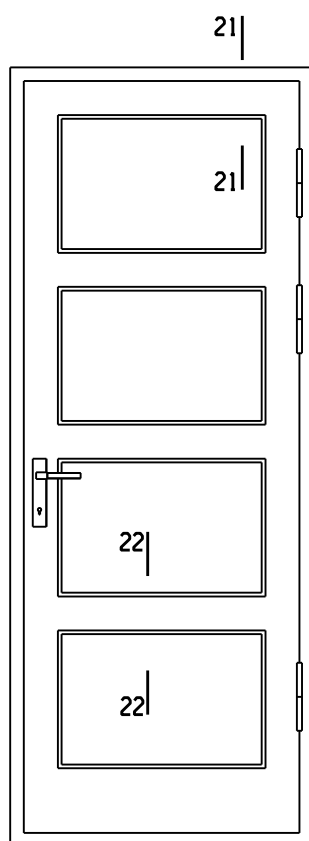

Uks U7A

Vaade väljast m1:20

Vaade seest m1:20

Märkused:

1. Jooniseid käsitleda koos seletuskirjaga.
2. Ava mõõdud täpsustada kohapeal.

	Tellija: Tartu LV	Tartu linna miljööväärtusega hoonestusalade tüüpilisemate ajalooliste hoovuste ja nende sõlmede joonised		
	Arhitekt Arhitekt	Kaja Onton Anu Kulbach	Uks U7A m1:20	11.2012
Tartu, Tähtvere 55, tel. 7 423 769, 55 588179 EP 00237 FIE -0001				joonis 10