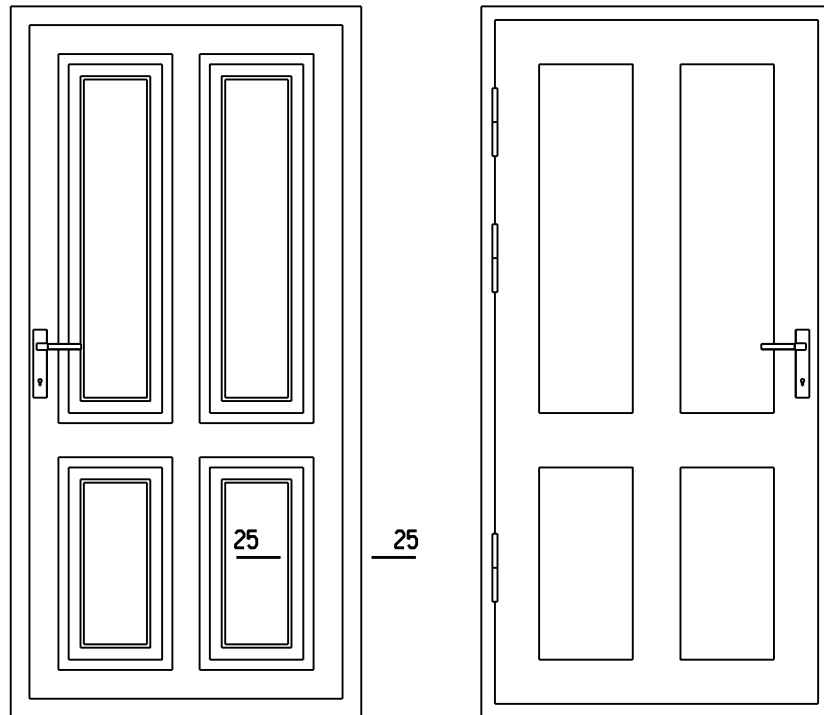

Uks U8A

Vaade väljast m1:20

Vaade seest m1:20

Märkused:

1. Jooniseid käsitleda koos seletuskirjaga.
2. Ava mõõdud täpsustada kohapeal.

Tellija: Tartu LV

Tartu linna miljööväärtusega hoonestusalade
tüüpilisemate ajalooliste hooviuste ja nende sõlmede joonised