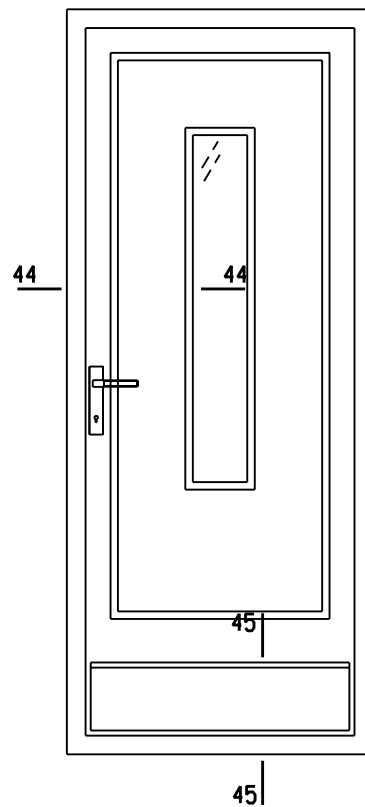

Uks U13

Vaade väljast m1:20

Vaade seest m1:20

Märkused:

1. Jooniseid käsitleda koos seletuskirjaga.
2. Ava mõõdud täpsustada kohapeal.

	Tellija: Tartu LV	Tartu linna miljööväärtusega hoonestusalade tüüpilisemate ajalooliste hooviuste ja nende sõlmede joonised	
	Arhitekt Kaja Onton	Uks U13 m1:20	11.2012
Arhitekt Anu Kulbach			
Tartu, Tähtvere 55, tel. 7 423 769, 55 588179 EP 00237 FIE -0001			joonis 20