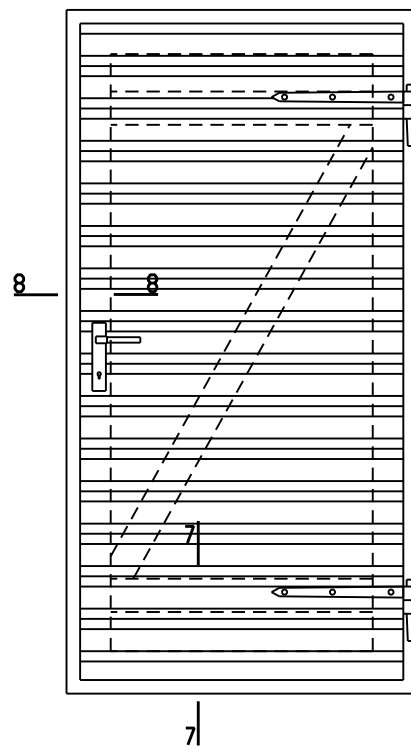

# Uks U2A

Vaade väljast m1:20

Vaade seest m1:20

## Märkused:

1. Jooniseid käsitleda koos seletuskirjaga.
2. Ava mõõdud täpsustada kohapeal.

Tellijaja: Tartu LV

Tartu linna miljööväärtusega hoonestusalade  
tüüpilisemate ajalooliste hooviuste ja nende sõlmede joonised