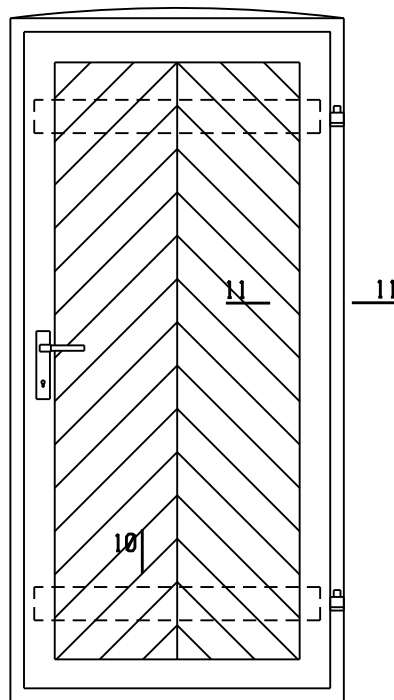

Uks U3A

10
Vaade väljast m1:20

Vaade seest m1:20

Märkused:

1. Jooniseid käsitleda koos seletuskirjaga.
2. Ava moodud täpsustada kohapeal.

	Tellija: Tartu LV	Tartu linna miljööväärtusega hoonestusalade tüüpilisemate ajalooliste hooviuste ja nende sõlmede joonised	
Arhitekt	Kaja Onton	Uks U3A m1:20	
Arhitekt	Anu Kulbach		11.2012
Tartu, Tähtvere 55, tel. 7 423 769, 55 588179 EP 00237 FIE -0001			joonis 5