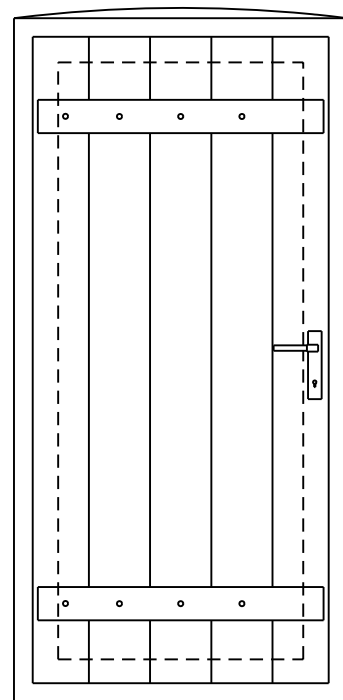

Uks U3A

10
Vaade väljast m1:20

Vaade seest m1:20

Märkused:

1. Jooniseid käsitleda koos seletuskirjaga.
2. Ava moodud täpsustada kohapeal.

	Tellija: Tartu LV	Tartu linna miljööväärtusega hoonestusalade tüüpilisemate ajalooliste hooviuste ja nende sõlmede joonised	
Arhitekt	Kaja Onton	Uks U3A m1:20	
Arhitekt	Anu Kulbach		11.2012
Tartu, Tähtvere 55, tel. 7 423 769, 55 588179 EP 00237 FIE -0001			joonis 5