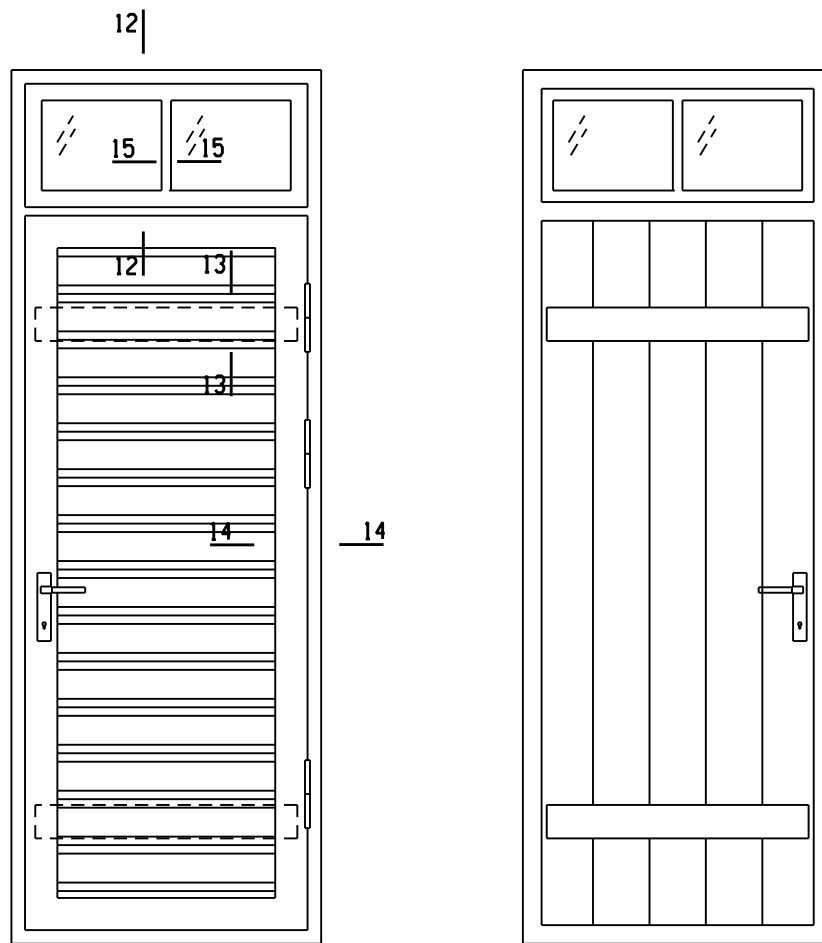

Uks U3B

Vaade väljast m1:20

Vaade seest m1:20

Märkused:

1. Jooniseid käsitleda koos seletuskirjaga.
2. Ava mõõdud täpsustada kohapeal.

	Tellija: Tartu LV	Tartu linna miljööväärtusega hoonestusalade tüüpilisemate ajalooliste hooviuste ja nende sõlmede joonised	
Arhitekt	Koja Onton	Uks U3B m1:20	11.2012
Arhitekt	Anu Kulbach		
Tartu, Tähtvere 55, tel. 7 423 769, 55 588179 EP 00237 FIE -0001			joonis 6