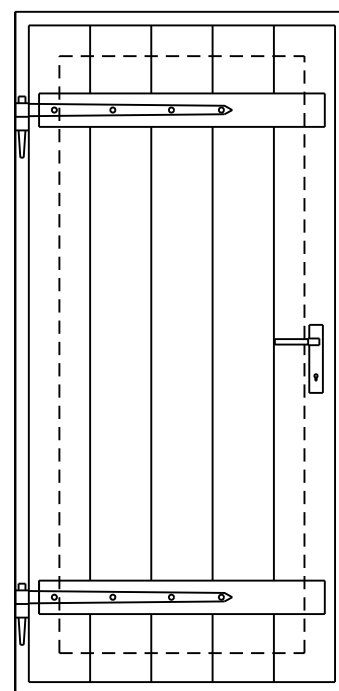

Uks U4

16|
Vaade väljast m1:20

Vaade seest m1:20

Märkused:

1. Jooniseid käsitleda koos seletuskirjaga.
2. Ava mõõdud täpsustada kohapeal.

	Tellija: Tartu LV	Tartu linna miljööväärtusega hoonestusalade tüüpilisemate ajalooliste hooviuste ja nende sõlmede joonised	
Arhitekt	Kaja Onton	Uks U4 m1:20	11.2012
Arhitekt	Anu Kulbach		
Tartu, Tähtvere 55, tel. 7 423 769, 55 588179 EP 00237 FIE -0001			joonis 7