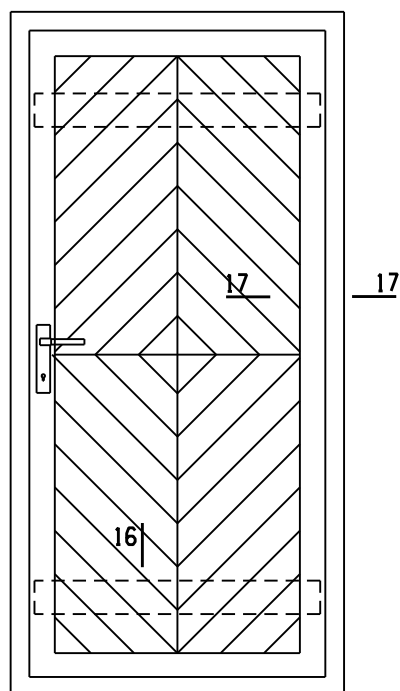

Uks U4

16|
Vaade väljast m1:20

Vaade seest m1:20

Märkused:

1. Jooniseid käsitleda koos seletuskirjaga.
2. Ava mõõdud täpsustada kohapeal.

	Tellija: Tartu LV	Tartu linna miljööväärtusega hoonestusalade tüüpilisemate ajalooliste hooviuste ja nende sõlmede joonised	
Arhitekt	Kaja Onton	Uks U4 m1:20	11.2012
Arhitekt	Anu Kulbach		
Tartu, Tähtvere 55, tel. 7 423 769, 55 588179 EP 00237 FIE -0001			joonis 7