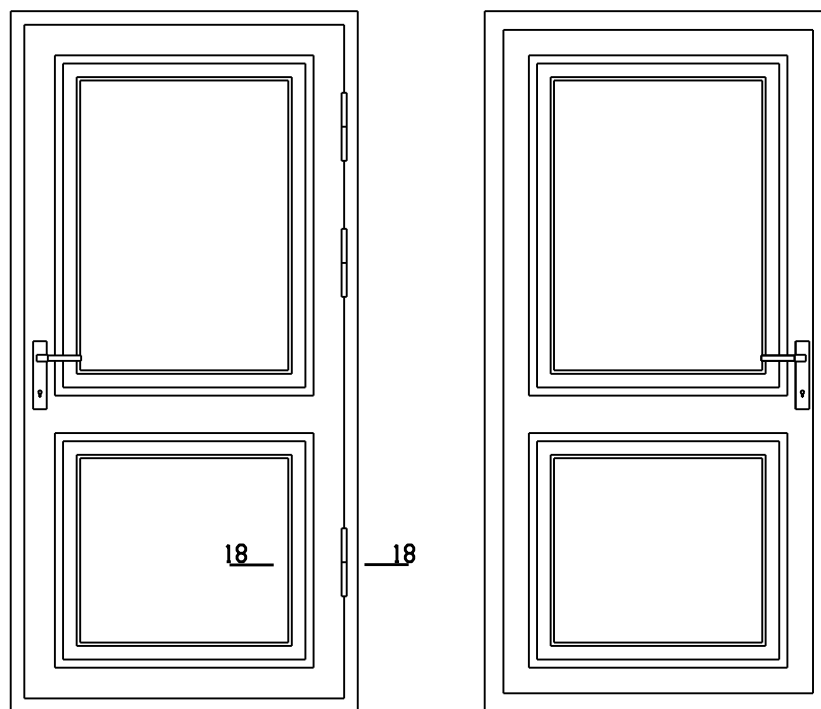

Uks U5

Vaade väljast m1:20

Vaade seest m1:20

Märkused:

1. Jooniseid käsitleda koos seletuskirjaga.
2. Ava mõõdud täpsustada kohapeal.

Tellijä: Tartu LV

Tartu linna miljööväärtusega hoonestusalade
tüüpilisemate ajalooliste hooviuste ja nende sõlmede joonised