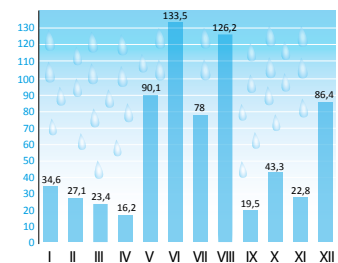

Tartu Linnavalitsus 1.01.2015

Linnavalitsuse liikmeid	6
Osakondi	11
Töötajaid	320

Ilmastik 2014

Õhutemperatuur

absoluutne miinimum – jaanuar

-24,2 °C

absoluutne maksimum – mai

+30,9 °C

Aastane sademete hulk

701 mm

Sademetega päevade arv

168

Päikesepaiste kestus tundides

1930

Keskmine relativne niiskus

77%

Keskmine õhutemperatuur °C

Päikesepaiste kestus tundides

Sademete hulk mm

Rahvastik

Elanike arv rahvastikuregistris

1.01.2015	97 079
1.01.2014	97 847
1.01.2013	98 480

Asustustihedus (inimest/km ²)	2492
---	------