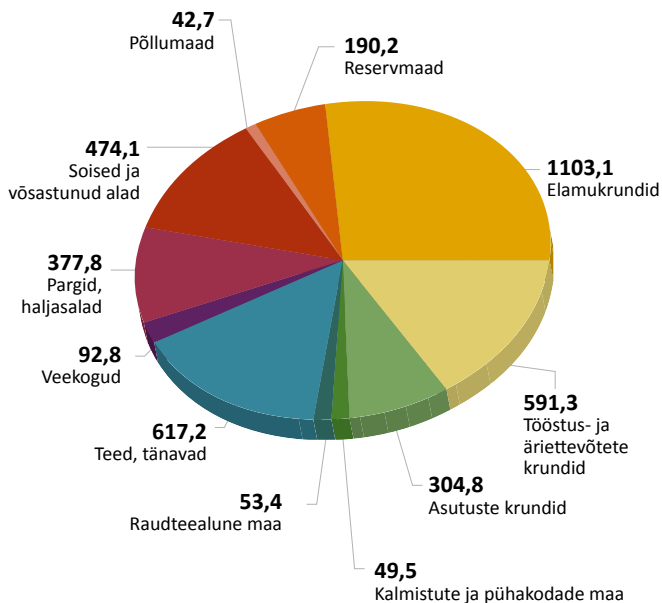

live 2014

Elussünde	1153
Surmasid	1051
live	+102

Soolis-vanuseline jaotus 1.01.2015

Rahvuslik koosseis 1.01.2015

Ettevõtlus 1.01.2015

Füüsilisest isikust ettevõtjaid	2017
Osaühinguid	11 335
Aktiaseltse	295
Muid äriühinguid	557
Välismaa äriühingute filiaale	17
Kokku	14 221

Tööturg 2014

Töötuid aasta jooksul	5461
Töötuse määr	4,6%
Vabu töökohti	3821
Ettevõtluse alustamise toetuse saajaid	49

Turism 2014

Tartu Külastuskeskuse külastajaid	12 973
neist välismaalasi	82%
Majutusasutuste arv	60
neis kohti	1903
sh hotelle	13
neis kohti	1256
Majutatute arv	188 015
neist välismaalasi	53%

Kokku	3896,9
Maksustatud maa osatähtsus linna territooriumist	58%

Kasutusloa saanud elamuid (sh eramud)	19
---------------------------------------	----

Kommunikatsioonid 2014

Tänavaid	476
Tänavate üldpikkus (km)	355
Sõiduautosid	38 150
sh era	28 611
Autobusse	488
sh era	22
Veoautosid	5721
sh era	1165
Mootorrattaid	2029
Haagiseid	6359
Inimkannatanutega liiklusõnnetusi	123
sh ebakainete juhtide põhjustatud	6
Hukkunuid	3
Vigasaanuid	137