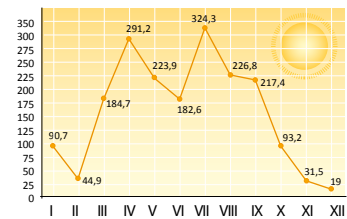

Tartu Linnavalitsus 1.01.2015

Linnavalitsuse liikmeid	6
Osakondi	11
Töötajaid	320

Ilmastik 2014

Õhutemperatuur

absoluutne miinimum – jaanuar

-24,2 °C

absoluutne maksimum – mai

+30,9 °C

Aastane sademete hulk

701 mm

Sademetega päevade arv

168

Päikesepaiste kestus tundides

1930

Keskmine relativne niiskus

77%

Keskmine õhutemperatuur °C

Päikesepaiste kestus tundides

Sademete hulk mm

Rahvastik

Elanike arv rahvastikuregistris

1.01.2015	97 079
1.01.2014	97 847
1.01.2013	98 480

Asustustihedus (inimest/km ²)	2492
---	------