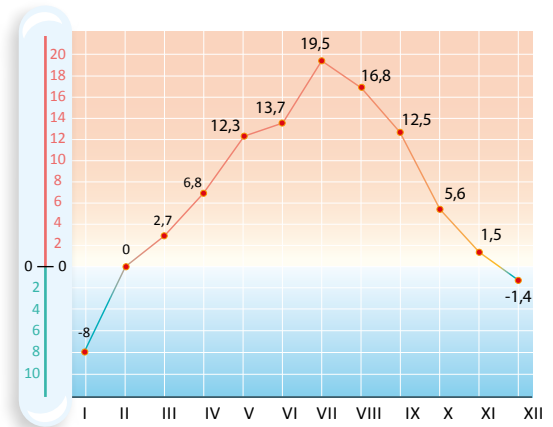

Tartu Linnavalitsus 1.01.2015

Linnavalitsuse liikmeid	6
Osakondi	11
Töötajaid	320

Ilmastik 2014

Õhutemperatuur

absoluutne miinimum – jaanuar

-24,2 °C

absoluutne maksimum – mai

+30,9 °C

Aastane sademete hulk

701 mm

Sademetega päevade arv

168

Päikesepaiste kestus tundides

1930

Keskmine relativne niiskus

77%

Keskmine õhutemperatuur °C

Päikesepaiste kestus tundides

Sademete hulk mm

Rahvastik

Elanike arv rahvastikuregistris

1.01.2015	97 079
1.01.2014	97 847
1.01.2013	98 480

Asustustihedus (inimest/km ²)	2492
---	------