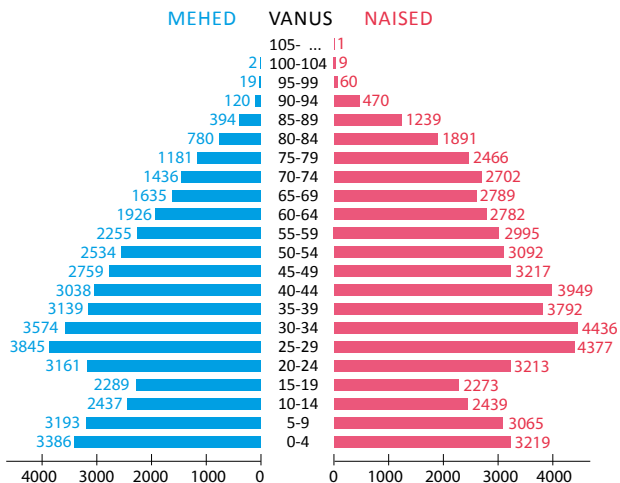

Aastane sademete hulk

701 mm

Sademetega päevade arv

168

Päikesepaiste kestus tundides

1930

Keskmine relativne niiskus

77%

Keskmine õhutemperatuur °C

Päikesepaiste kestus tundides

Sademete hulk mm

Rahvastik

Elanike arv rahvastikuregistris

1.01.2015	97 079
1.01.2014	97 847
1.01.2013	98 480

Asustustihedus (inimest/km ²)	2492
---	------

live 2014

Elussünde	1153
Surmasid	1051
live	+102

Soolis-vanuseline jaotus 1.01.2015

Rahvuslik koosseis 1.01.2015

Ettevõtlus 1.01.2015

Füüsilisest isikust ettevõtjaid	2017
Osaühinguid	11 335
Aktiaseltse	295
Muid äriühinguid	557
Välismaa äriühingute filiaale	17
Kokku	14 221