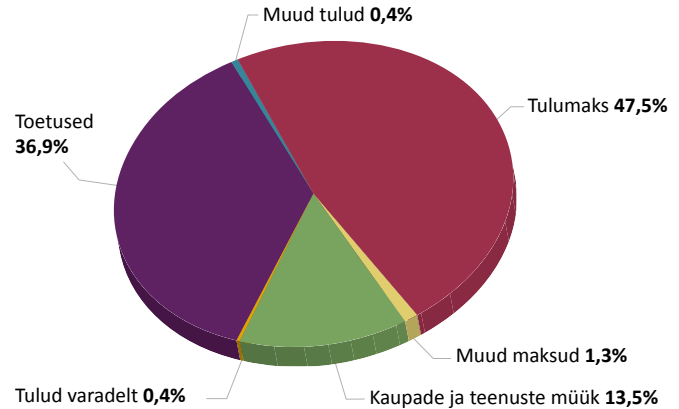

Sotsiaalabi 2014

Piirkonnakeskusi	5
Hoolekandeesutusi lastele	6
Hoolekandeesutusi täiskasvanutele	6
Koduhooldusel olevaid vanureid ja puudega inimesi	291

Sotsiaalkindlustus 1.01.2015

Pensionid

Vanaduspensionäre	19 303
Väljateenitud aastate eest pensioni saajaid	83
Töövõimetuspensionini saajaid	7085
Toitjakaotuspensionini saajaid	453
Rahvapensionini saajaid	404
Muude seaduste alusel pensioni saajaid	141

Kokku 27 469

Peretoetused

Lastetoetuse saajaid	
ühe lapsega	6558
kahe lapsega	4755
kolme ja enama lapsega	1453
Üksikvanema lapse toetuse saajaid	1167
Eestkostetava või hooldatava lapse toetuse saajaid	58
Sünnitoetuse saajaid	1158
Elluastumistoetuse saajaid	5

Puudega isikute sotsiaaltoetused

Puudega lapse toetuse saajaid	948
16-aastase ja vanema puudega inimese toetuse saajaid	12 914
Puudega vanema toetuse saajaid	121
Õppetoetuse saajaid	5

1. Tulud

2. Kulud

Tartu infokeskus