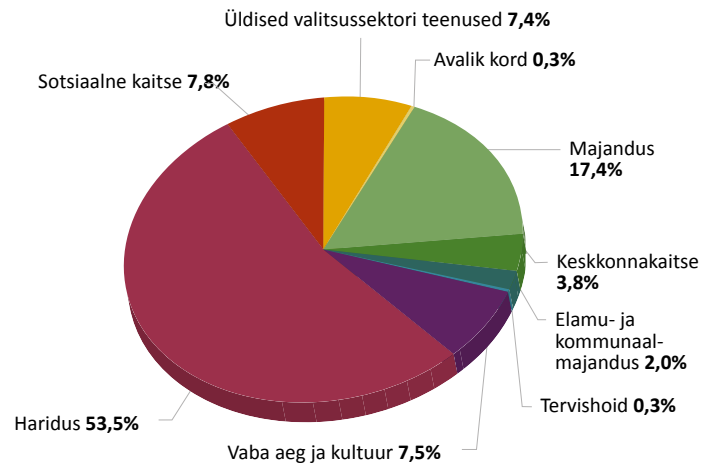

Sotsiaalabi 2014

Piirkonnakeskusi	5
Hoolekandeesutusi lastele	6
Hoolekandeesutusi täiskasvanutele	6
Koduhooldusel olevaid vanureid ja puudega inimesi	291

Sotsiaalkindlustus 1.01.2015

Pensionid

Vanaduspensionäre	19 303
Väljateenitud aastate eest pensioni saajaid	83
Töövõimetuspensionini saajaid	7085
Toitjakaotuspensionini saajaid	453
Rahvapensionini saajaid	404
Muude seaduste alusel pensioni saajaid	141

Kokku 27 469

Peretoetused

Lastetoetuse saajaid	
ühe lapsega	6558
kahe lapsega	4755
kolme ja enama lapsega	1453
Üksikvanema lapse toetuse saajaid	1167
Eestkostetava või hooldatava lapse toetuse saajaid	58
Sünnitoetuse saajaid	1158
Elluastumistoetuse saajaid	5

Puudega isikute sotsiaaltoetused

Puudega lapse toetuse saajaid	948
16-aastase ja vanema puudega inimese toetuse saajaid	12 914
Puudega vanema toetuse saajaid	121
Õppetoetuse saajaid	5

1. Tulud

2. Kulud

Tartu infokeskus