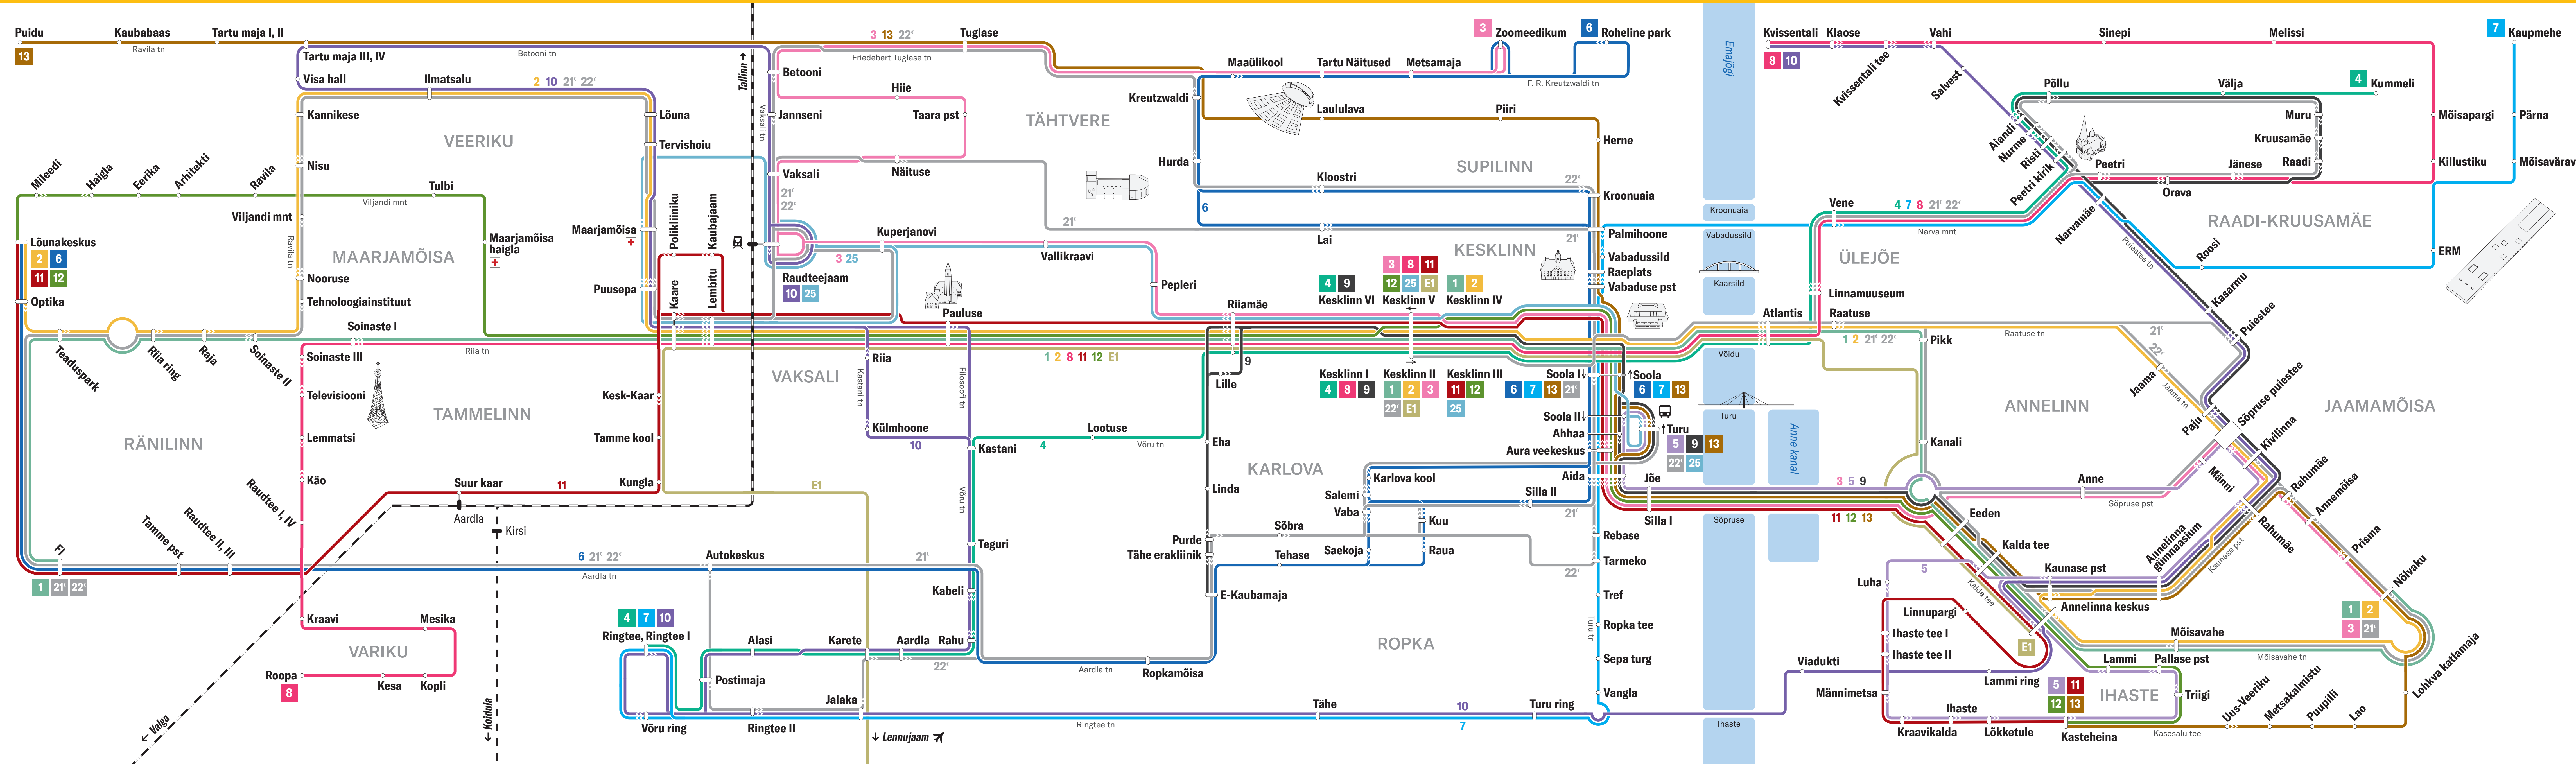

Tartu bussiliinid *Tartu Bus Routes*

- | | |
|--|--|
| 1 FI – Nõlvaku
..... | 9 Ringliin
Circle Route ↻ |
| 2 Lõunakeskus – Nõlvaku
..... | 10 Kvissentali – Raudteejaam
Railway Station |
| 3 Zoomeedikum – Nõlvaku
... | 11 Kasteheina – Lõunakeskus |
| 4 Ringtee – Kummeli
..... | 12 Kasteheina – Lõunakeskus |
| 5 Turu – Annelinn – Ihaste – Turu
. | 13 Kasteheina – Puidu |
| 6 Lõunakeskus – Roheline park
.... | 21' Öölinn
Night Route |
| 7 Ringtee – ERM – Kaupmehe
.. | 22' Öölinn
Night Route |
| 8 Kvissentali – Roopa
.. | 25 Bussijaam – Raudteejaam
Coach Station – Railway Station |
| E1 Annelinn – Kesklinn – Lennujaam
Airport | |

- Liin peatub mõlemal suunal
Route stops in both directions
- Liin peatub ühel suunal
Route stops in one direction
- Liinid peatuvad mõlemal suunal
Routes stop in both directions
- Liinid peatuvad ühel suunal
Routes stop in one direction

Väljumisi tööpäevas
Departures per working day

81-100
61-80
41-60
21-40 ..
1-20 .