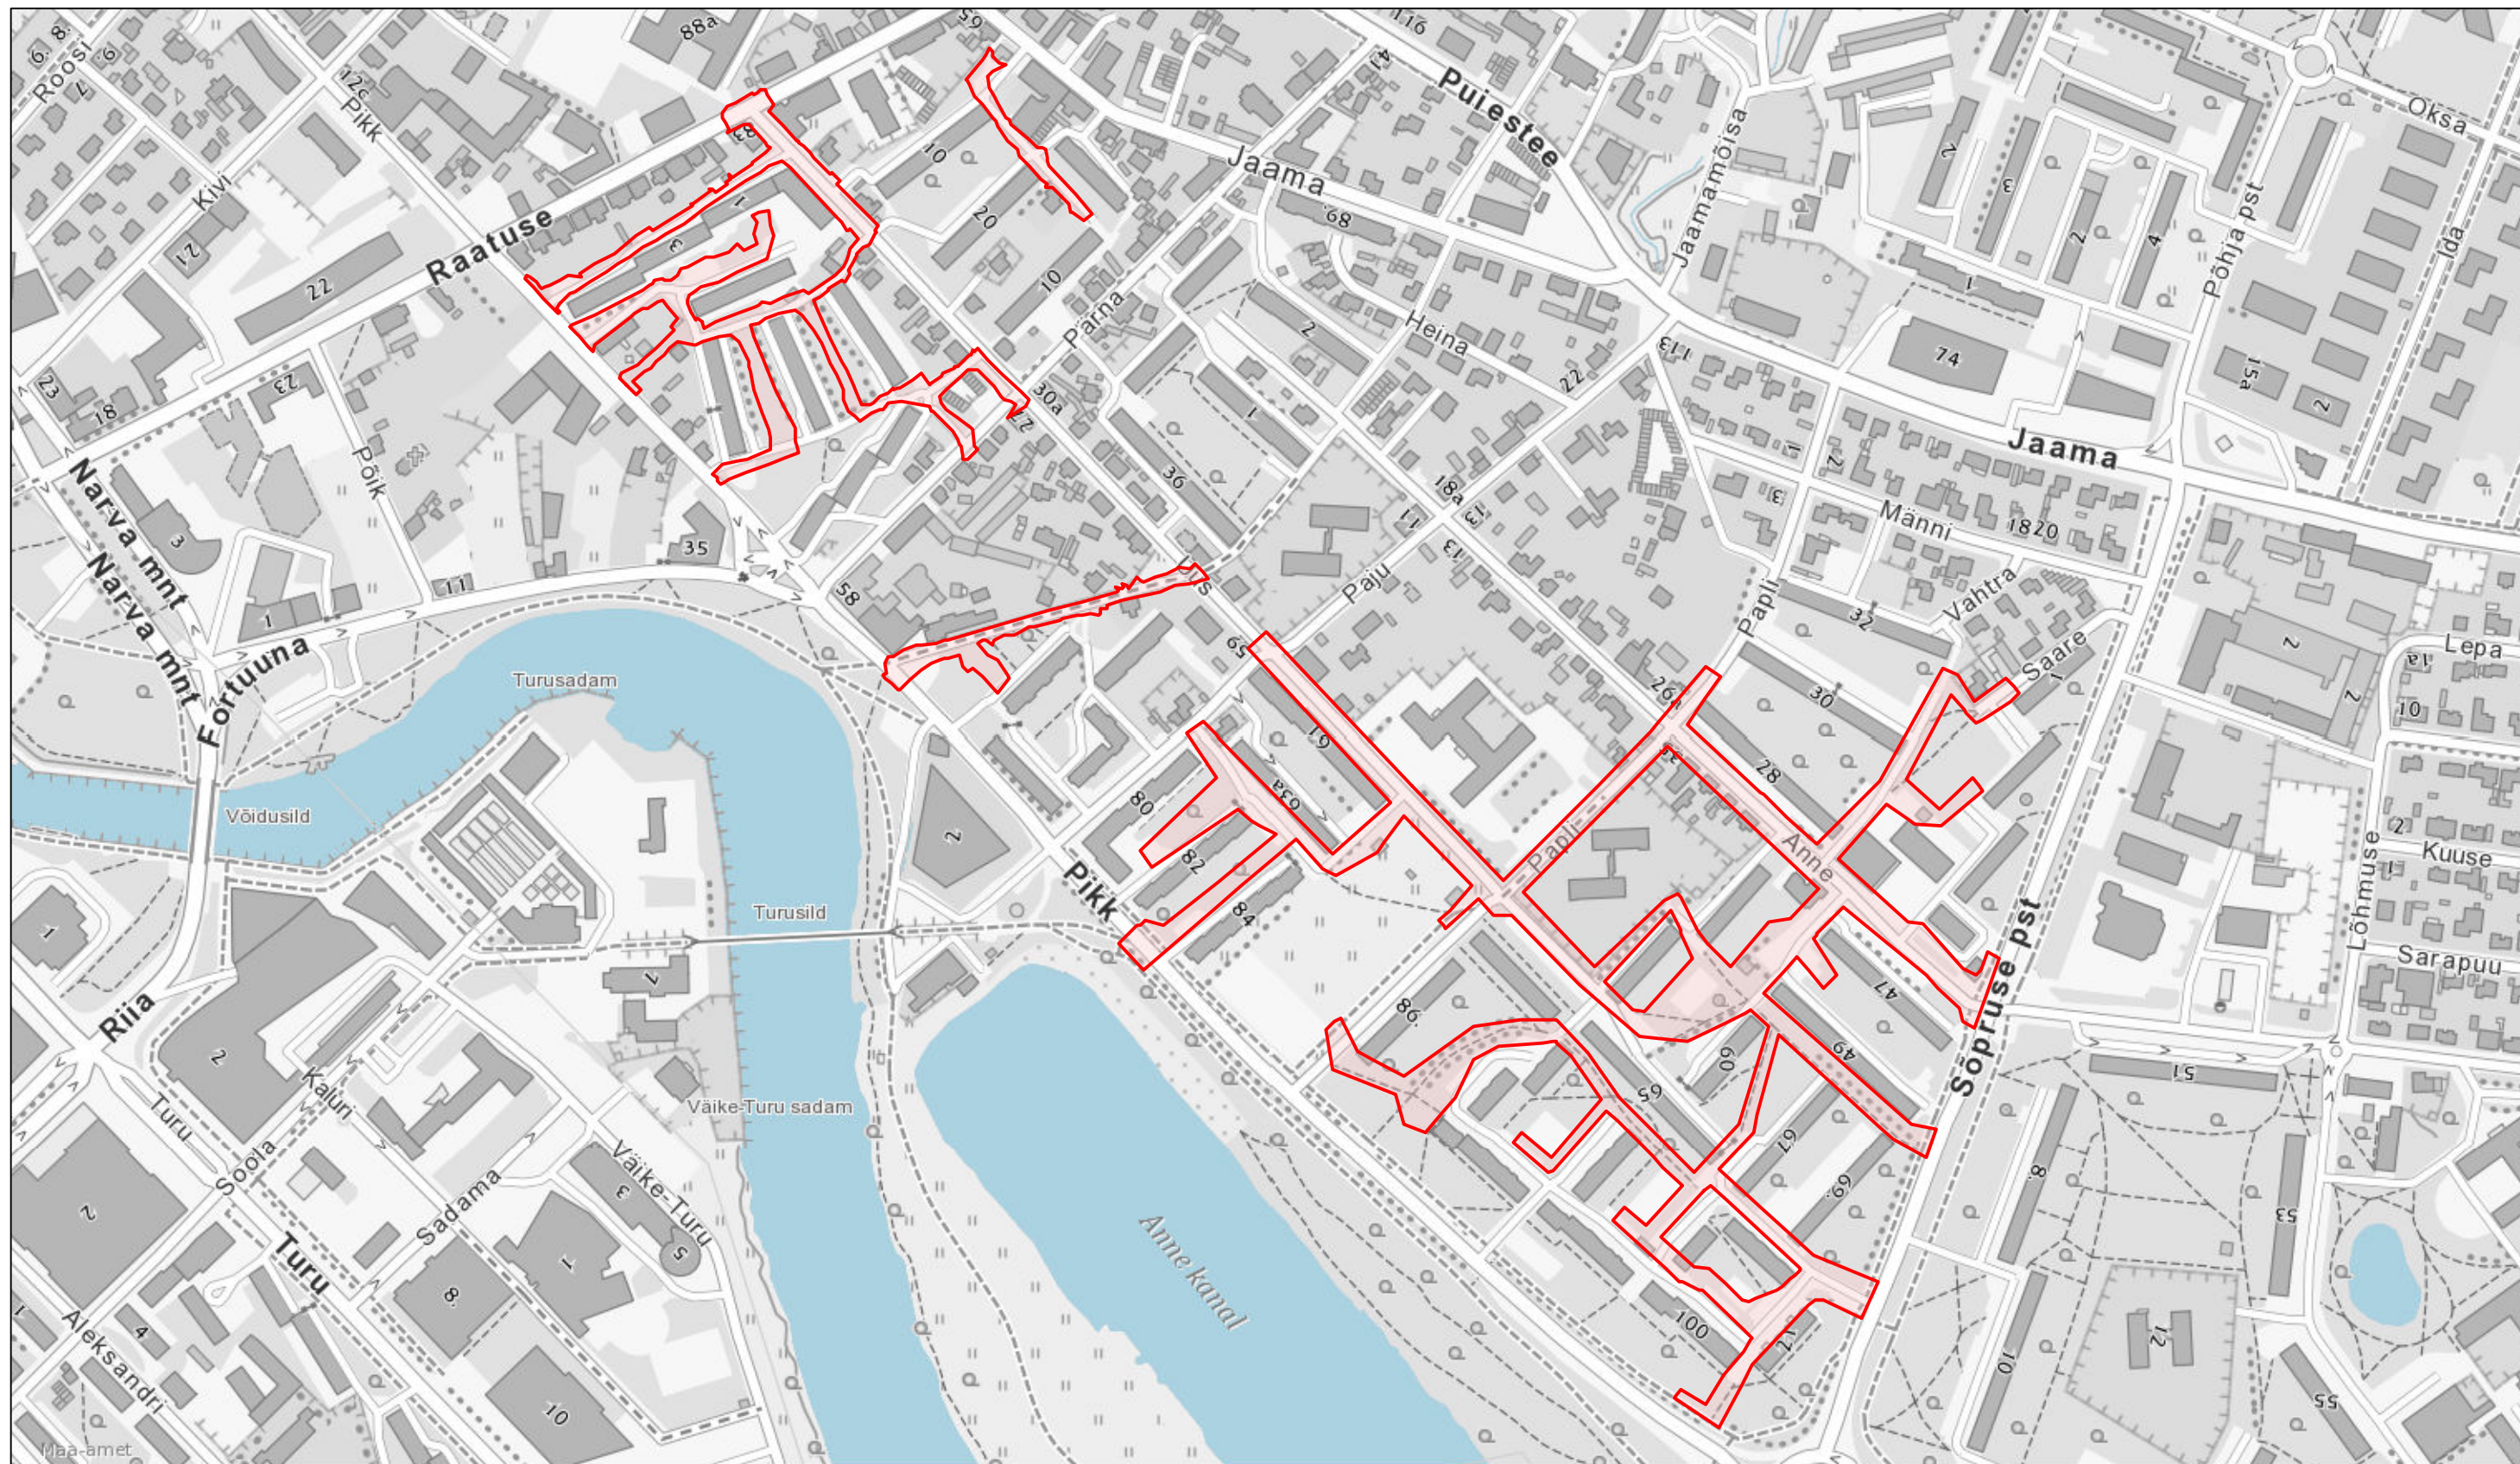

Maa-ala skeem

Ülejõe tänavavalgustuse taristu rekonstrueerimine

1:4 500

Legend

 Tänavavalgustuse rekonstrueerimisega hõlmatud alad