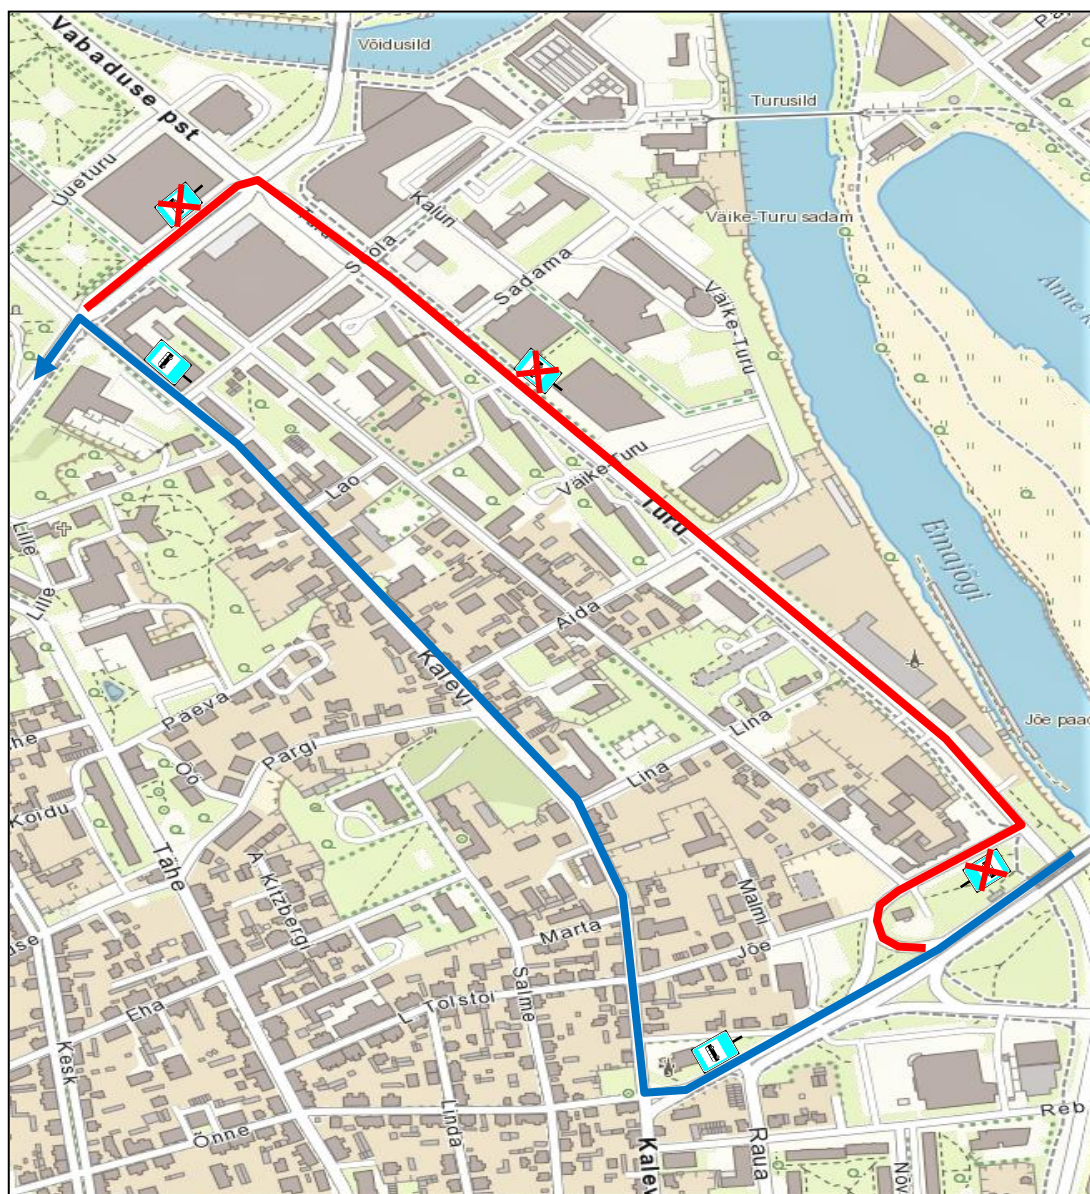

Ajutine bussiliin nr 3

27.05.2023. kell 11.00 – 19.00

Ajutine bussiliin nr 3, Sõpruse sild – Kalevi – Riia. Läbimata jäävad peatused Jõe, Aura Veekeskus, Kesklinn I-VI. Jõe peatuse asenduspeatuseks on Silla II ja peatuse Kesklinn I-VI ajutine peatus on paigaldatud Kalevi tänavale (Kalevi – Soola ristmiku lähistele).

Ajutine bussiliin nr 6

27.05.2023. kell 11.00 – 19.00

Ajutine bussiliin nr 6, Lai – Vabaduse sild – Vene ring – Narva mnt – Turu - Soola – Väike Turu – Turu – Jõe – Sõpruse pst – Kalevi – Tehase – E-kaubamaja tagant läbi – Tehase – Võru – Aardla ja tagasi on Aardla – Võru – Tehase – E-kaubamaja tagant läbi – Tehase – Raua – Sõpruse pst – Kalevi – Aida – Väike Turu – Soola – Turu – Võidu sild – Narva mnt – Vene ring – Ujala – Kroonuaia sild.

Ajutine bussiliin nr 7

27.05.2023. kell 11.00 – 19.00

Ajutine bussiliin nr 7, Narva mnt – Turu – Soola - Väike Turu – Turu - Ringtee ja tagasiteel Ringtee – Jalaka – Aardla – Võru – Tehase – E kaubamaja tagant läbi – Tehase – Raua – Sõpruse pst – Kalevi – Riia – Võidu sild – Narva mnt.

Ajutine bussiliin nr 25

27.05.2023. kell 11.00 – 19.00

Ajutine bussiliin nr 25, Riia – Turu – Soola – Kaluri - Sadama – Väike Turu - Soola – Turu – Võidu sild – Raatuse ristmikul tagasipööre – Võidu sild – Riia. Bussiliin peatub peatustes Kesklinn I-VI ja Turu.