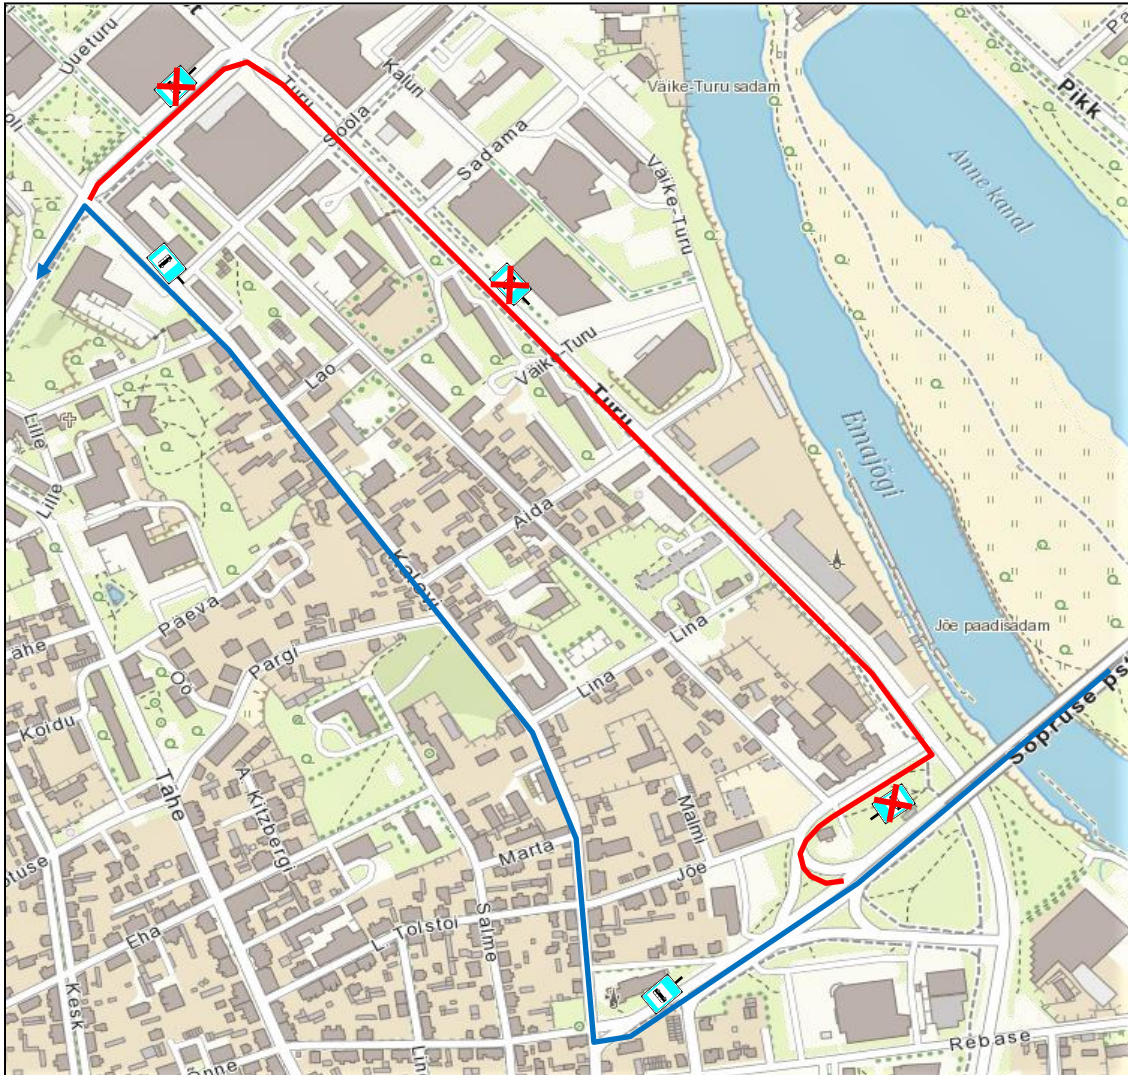

Ringtee tn suunal läbimata peatused on Vabaduse pst, Raeplats. Bussiliin peatub alalistes peatustes Vene ja Atlantis.

ERMi suunal läbimata peatused on Jalaka, Tähe, Turu ring, Vangla, Sepa turg, Ropka tee, Tref, Tarmeko, Rebase, Aura veekeskus, Soola, Vabaduse pst, Raeplats, Vabadussild. Jalaka ajutine peatus paigaldatakse Jalaka tänavale (Jalaka – Ringtee ristmiku lähisteel). Edasisel teekonnal peatub bussiliin peatustes Tehase, Raua, Kuu, ajutises peatuses Kalevi tn (Kalevi – Soola ristmiku lähistel), ja liikudes Narva mnt peatub peatustes Linnamuuseum, Vene.

Ajutine bussiliin nr 11

27.05.2023. kell 11.00 – 19.00

Ajutine bussiliin nr 11, Sõpruse sild – Kalevi – Riia.

Läbimata peatused on Jõe, Aura veekeskus, Kesklinn I-VI. Jõe peatuse asenduspeatuseks on Silla II ja Kesklinn I-VI ajutine peatus on paigaldatud Kalevi tänavale (Kalevi – Soola ristmiku lähiste).

Ajutine bussiliin nr 12

27.05.2023. kell 11.00 – 19.00

Ajutine bussiliin nr 12, Sõpruse sild – Kalevi – Riia.

Läbimata peatused on Jõe, Aura veekeskus, Kesklinn I-VI. Jõe peatuse asenduspeatuseks on Silla II ja Kesklinn I-VI ajutine peatus on paigaldatud Kalevi tänavale (Kalevi – Soola ristmiku lähistele).

Ajutine bussiliin nr 13

27.05.2023. kell 11.00 – 19.00

Ajutine bussiliin nr 13, Emajõe – Kroonuaia sild – Ujula – Vene ring – Narva mnt – Võidu sild – Turu – Soola - Väike Turu - Turu ja teises suunas Sõpruse sild – Kalevi – Aida – Väike-Turu – Soola – Turu – Võidu sild – Narva mnt – Vene ring – Ujula – Kroonuaia sild.