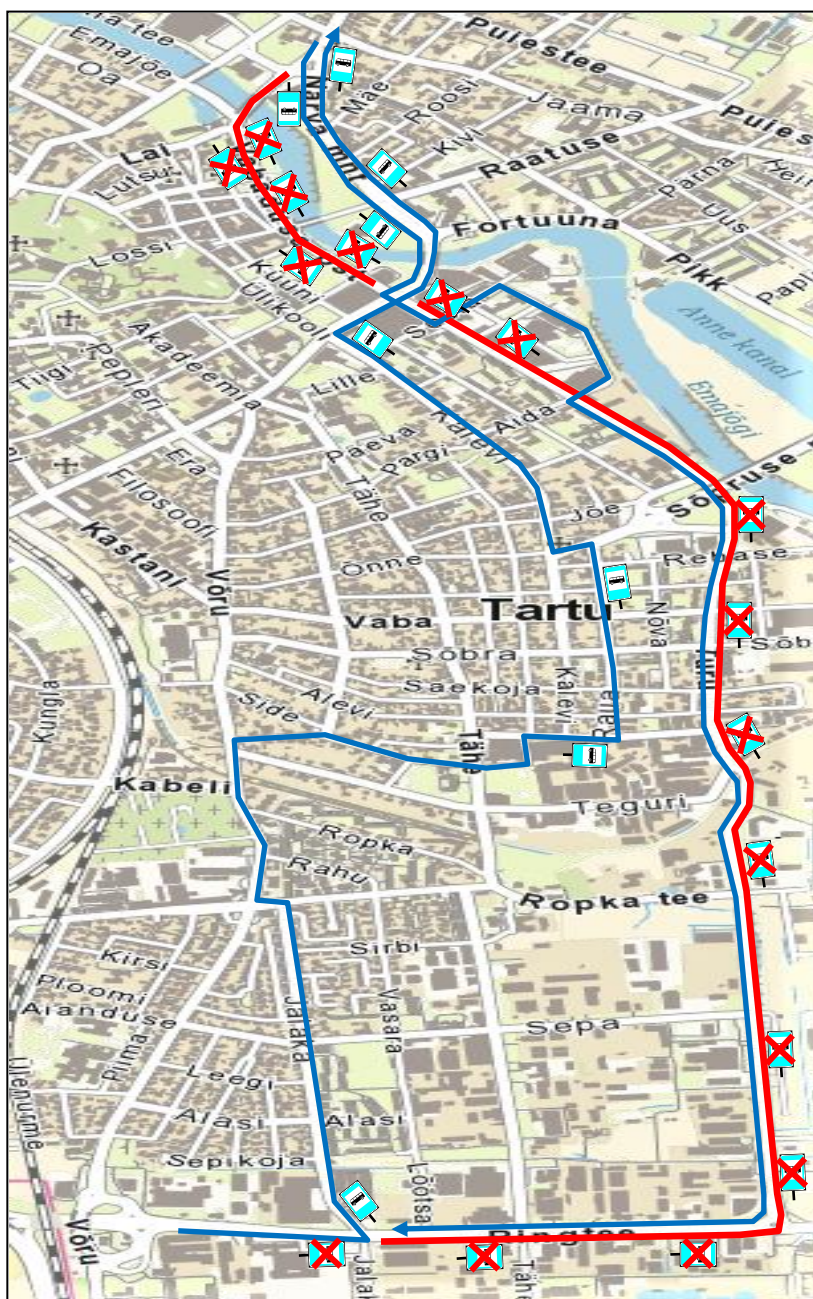

Ajutine bussiliin nr 6

27.05.2023. kell 11.00 – 19.00

Ajutine bussiliin nr 6, Lai – Vabaduse sild – Vene ring – Narva mnt – Turu - Soola – Väike Turu – Turu – Jõe – Sõpruse pst – Kalevi – Tehase – E-kaubamaja tagant läbi – Tehase – Võru – Aardla ja tagasi on Aardla – Võru – Tehase – E-kaubamaja tagant läbi – Tehase – Raua – Sõpruse pst – Kalevi – Aida – Väike Turu – Soola – Turu – Võidu sild – Narva mnt – Vene ring – Ujala – Kroonuaia sild.

Lõunakeskuse suunal läbimata peatused on Palmihoone, Raeplats, E-kaubamaja, Ropkamõisa. Palmihoone ajutine peatus paigaldatakse Lai tänavale (Lai – Magasini ristmiku lähiste) ja E-kaubamaja ajutine peatus paigaldatakse Tehase tänavale (Tehase – Tähe ristmiku lähistele).

Tagasi suunal on läbimata peatused Ropkamõisa, E-kaubamaja, Aura veekeskus, Vabaduse pst, Raeplats, Palmihoone. E-kaubamaja ajutine peatus on paigaldatud Tehase tänavale (Tehase – Tähe ristmiku lähistele), Aura veekeskuse asenduspeatus on Turu ja Palmihoone asenduspeatus on Meltsiveski.

Ajutine bussiliin nr 7

27.05.2023. kell 11.00 – 19.00

Ajutine bussiliin nr 7, Narva mnt – Turu – Soola - Väike Turu – Turu - Ringtee ja tagasiteel Ringtee – Jalaka – Aardla – Võru – Tehase – E kaubamaja tagant läbi – Tehase – Raua – Sõpruse pst – Kalevi – Riia – Võidu sild – Narva mnt.