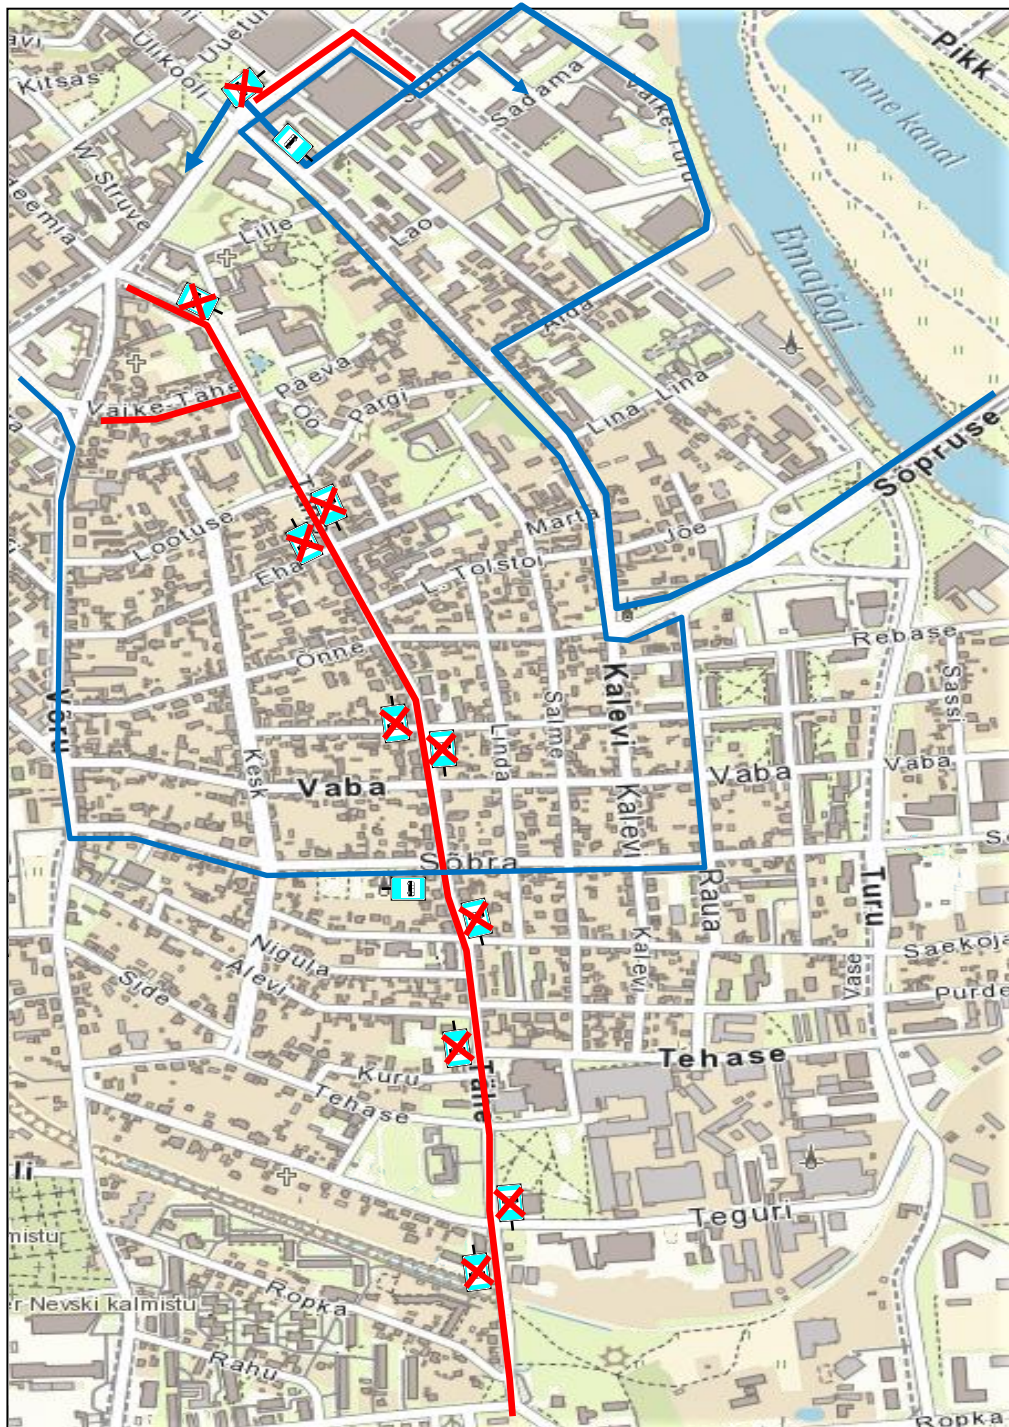

Tagasi suunal on läbimata peatused Ropkamõisa, E-kaubamaja, Aura veekeskus, Vabaduse pst, Raeplats, Palmihoone. E-kaubamaja ajutine peatus on paigaldatud Tehase tänavale (Tehase – Tähe ristmiku lähistele), Aura veekeskuse asenduspeatus on Turu ja Palmihoone asenduspeatus on Meltsiveski.

Ajutine bussiliin nr 7

27.05.2023. kell 11.00 – 19.00

Ajutine bussiliin nr 7, Narva mnt – Turu – Soola - Väike Turu – Turu - Ringtee ja tagasiteel Ringtee – Jalaka – Aardla – Võru – Tehase – E kaubamaja tagant läbi – Tehase – Raua – Sõpruse pst – Kalevi – Riia – Võidu sild – Narva mnt.

Ringtee tn suunal läbimata peatused on Vabaduse pst, Raeplats. Bussiliin peatub alalistes peatustes Vene ja Atlantis.

ERMi suunal läbimata peatused on Jalaka, Tähe, Turu ring, Vangla, Sepa turg, Ropka tee, Tref, Tarmeko, Rebase, Aura veekeskus, Soola, Vabaduse pst, Raeplats, Vabadussild. Jalaka ajutine peatus paigaldatakse Jalaka tänavale (Jalaka – Ringtee ristmiku lähisteel). Edasisel teekonnal peatub bussiliin peatustes Tehase, Raua, Kuu, ajutises peatuses Kalevi tn (Kalevi – Soola ristmiku lähistel), ja liikudes Narva mnt peatub peatustes Linnamuuseum, Vene.

Ajutine bussiliin nr 9

27.05.2023. kell 11.00 – 19.00

Ajutine bussiliin nr 9, Sõpruse sild – Kalevi – Aida – Väike-Turu – Soola – Kalevi – Riia – Väike-Tähe – Võru – Sõbra – Rauda – Sõpruse pst – Kalevi – Riia – Turu – Soola – Kaluri - Sadama.