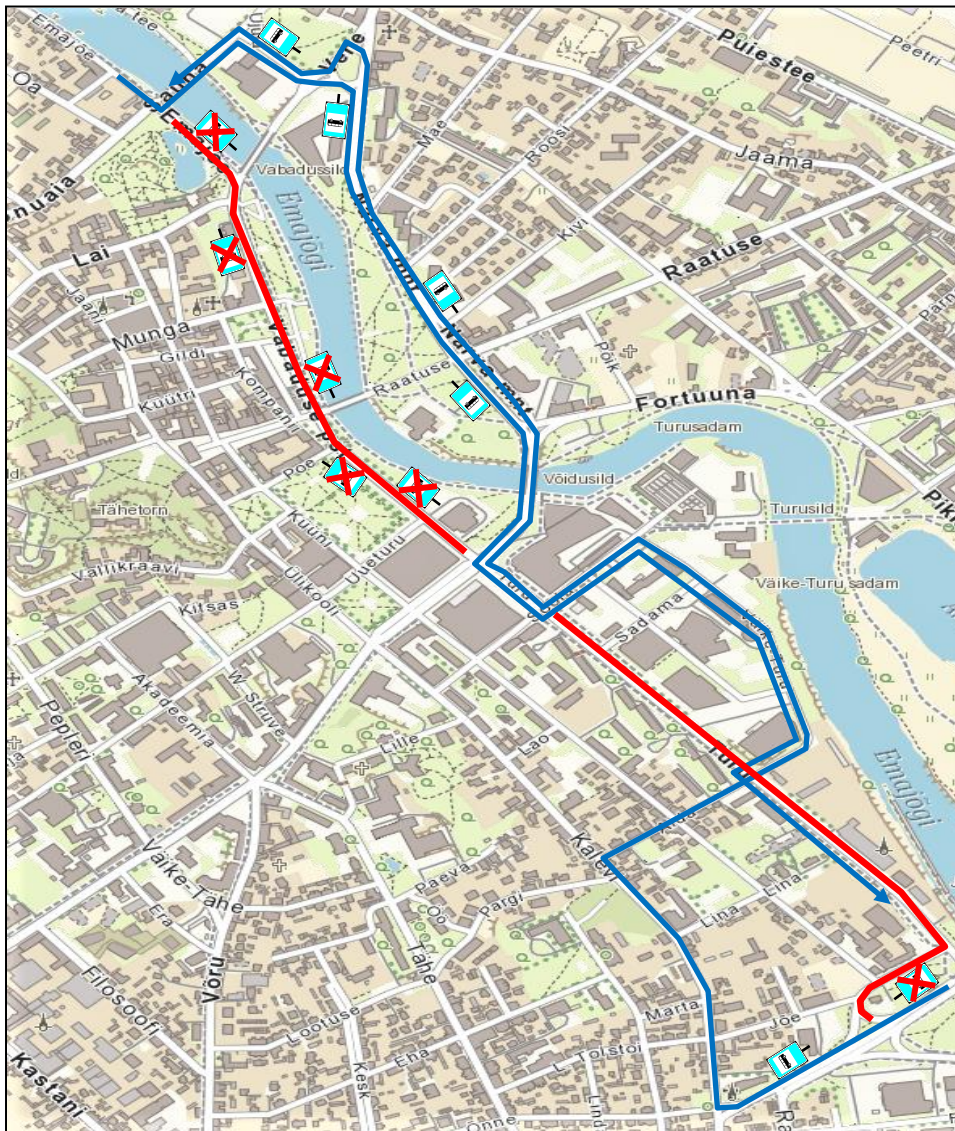

Ajutine bussiliin nr 11

27.05.2023. kell 11.00 – 19.00

Ajutine bussiliin nr 11, Sõpruse sild – Kalevi – Riia.

Läbimata peatused on Jõe, Aura veekeskus, Kesklinn I-VI. Jõe peatuse asenduspeatuseks on Silla II ja Kesklinn I-VI ajutine peatus on paigaldatud Kalevi tänavale (Kalevi – Soola ristmiku lähiste).

Ajutine bussiliin nr 12

27.05.2023. kell 11.00 – 19.00

Ajutine bussiliin nr 12, Sõpruse sild – Kalevi – Riia.

Läbimata peatused on Jõe, Aura veekeskus, Kesklinn I-VI. Jõe peatuse asenduspeatuseks on Silla II ja Kesklinn I-VI ajutine peatus on paigaldatud Kalevi tänavale (Kalevi – Soola ristmiku lähistele).

Ajutine bussiliin nr 13

27.05.2023. kell 11.00 – 19.00

Ajutine bussiliin nr 13, Emajõe – Kroonuaia sild – Ujula – Vene ring – Narva mnt – Võidu sild – Turu – Soola - Väike Turu - Turu ja teises suunas Sõpruse sild – Kalevi – Aida – Väike-Turu – Soola – Turu – Võidu sild – Narva mnt – Vene ring – Ujula – Kroonuaia sild.

Läbimata peatused on Palmihoone, Raeplats ja teises suunas Jõe, Vabaduse pst, Raeplats, Palmihoone.

Jõe peatuse asenduspeatused on Silla II ja Narva mnt peatub bussiliin Vene peatustes ning Atlantise ja Linnamuuseumi peatustes.