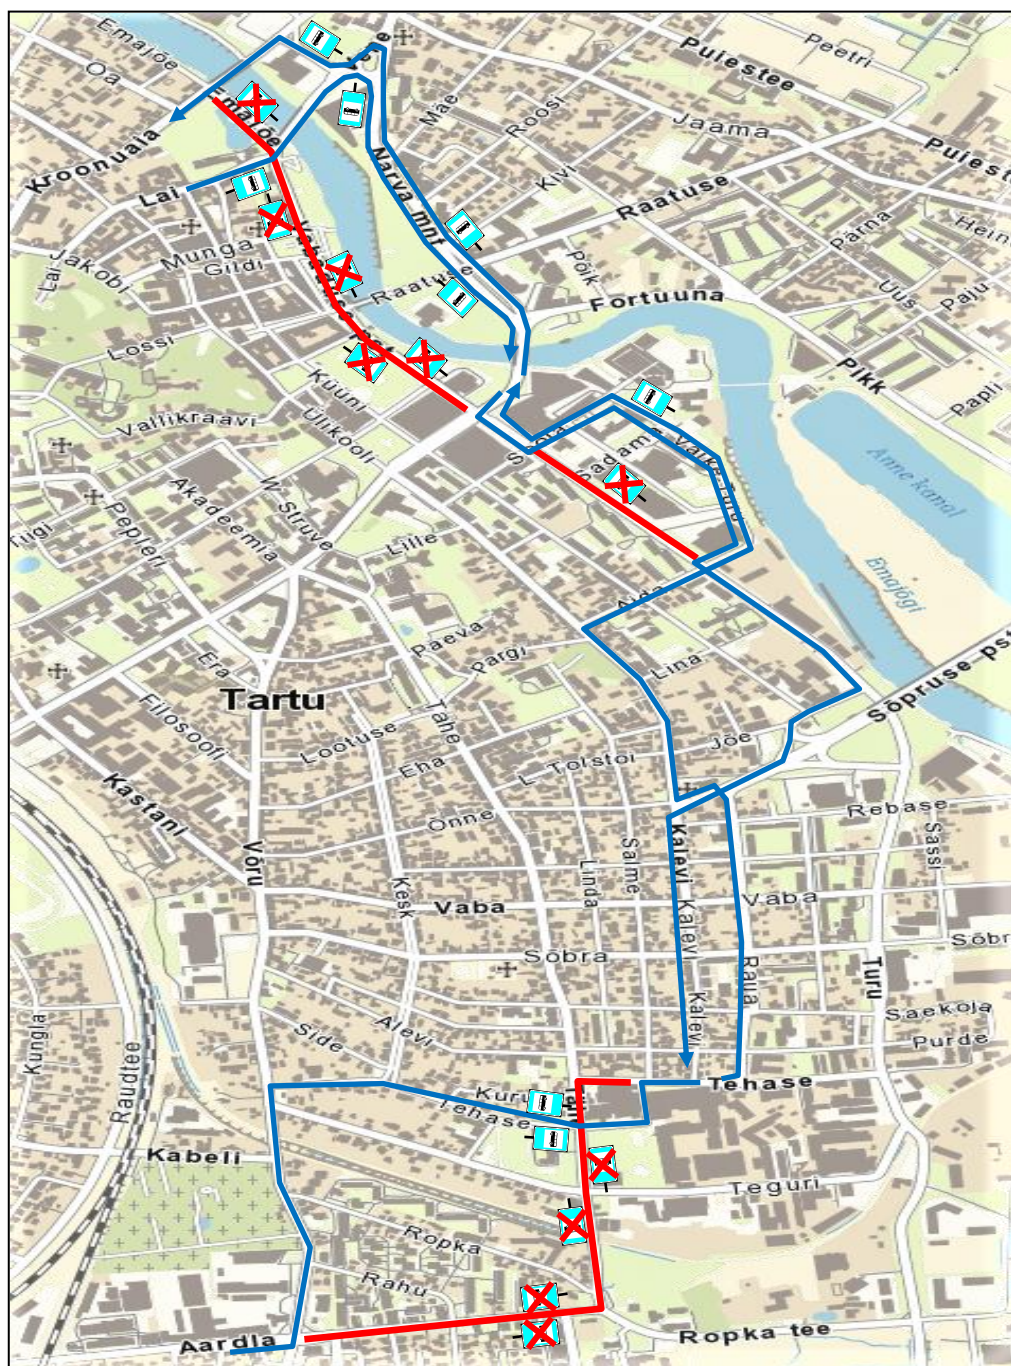

Ajutine bussiliin nr 3

27.05.2023. kell 11.00 – 19.00

Ajutine bussiliin nr 3, Sõpruse sild – Kalevi – Riia. Läbimata jäävad peatused Jõe, Aura Veekeskus, Kesklinn I-VI. Jõe peatuse asenduspeatuseks on Silla II ja peatuse Kesklinn I-VI ajutine peatus on paigaldatud Kalevi tänavale (Kalevi – Soola ristmiku lähistele).

Ajutine bussiliin nr 6

27.05.2023. kell 11.00 – 19.00

Ajutine bussiliin nr 6, Lai – Vabaduse sild – Vene ring – Narva mnt – Turu - Soola – Väike Turu – Turu – Jõe – Sõpruse pst – Kalevi – Tehase – E-kaubamaja tagant läbi – Tehase – Võru – Aardla ja tagasi on Aardla – Võru – Tehase – E-kaubamaja tagant läbi – Tehase – Raua – Sõpruse pst – Kalevi – Aida – Väike Turu – Soola – Turu – Võidu sild – Narva mnt – Vene ring – Ujala – Kroonuaia sild.

Ajutine bussiliin nr 7

27.05.2023. kell 11.00 – 19.00

Ajutine bussiliin nr 7, Narva mnt – Turu – Soola - Väike Turu – Turu - Ringtee ja tagasiteel Ringtee – Jalaka – Aardla – Võru – Tehase – E kaubamaja tagant läbi – Tehase – Raua – Sõpruse pst – Kalevi – Riia – Võidu sild – Narva mnt.

Ajutine bussiliin nr 25

27.05.2023. kell 11.00 – 19.00

Ajutine bussiliin nr 25, Riia – Turu – Soola – Kaluri - Sadama – Väike Turu - Soola – Turu – Võidu sild – Raatuse ristmikul tagasipööre – Võidu sild – Riia. Bussiliin peatub peatustes Kesklinn I-VI ja Turu.