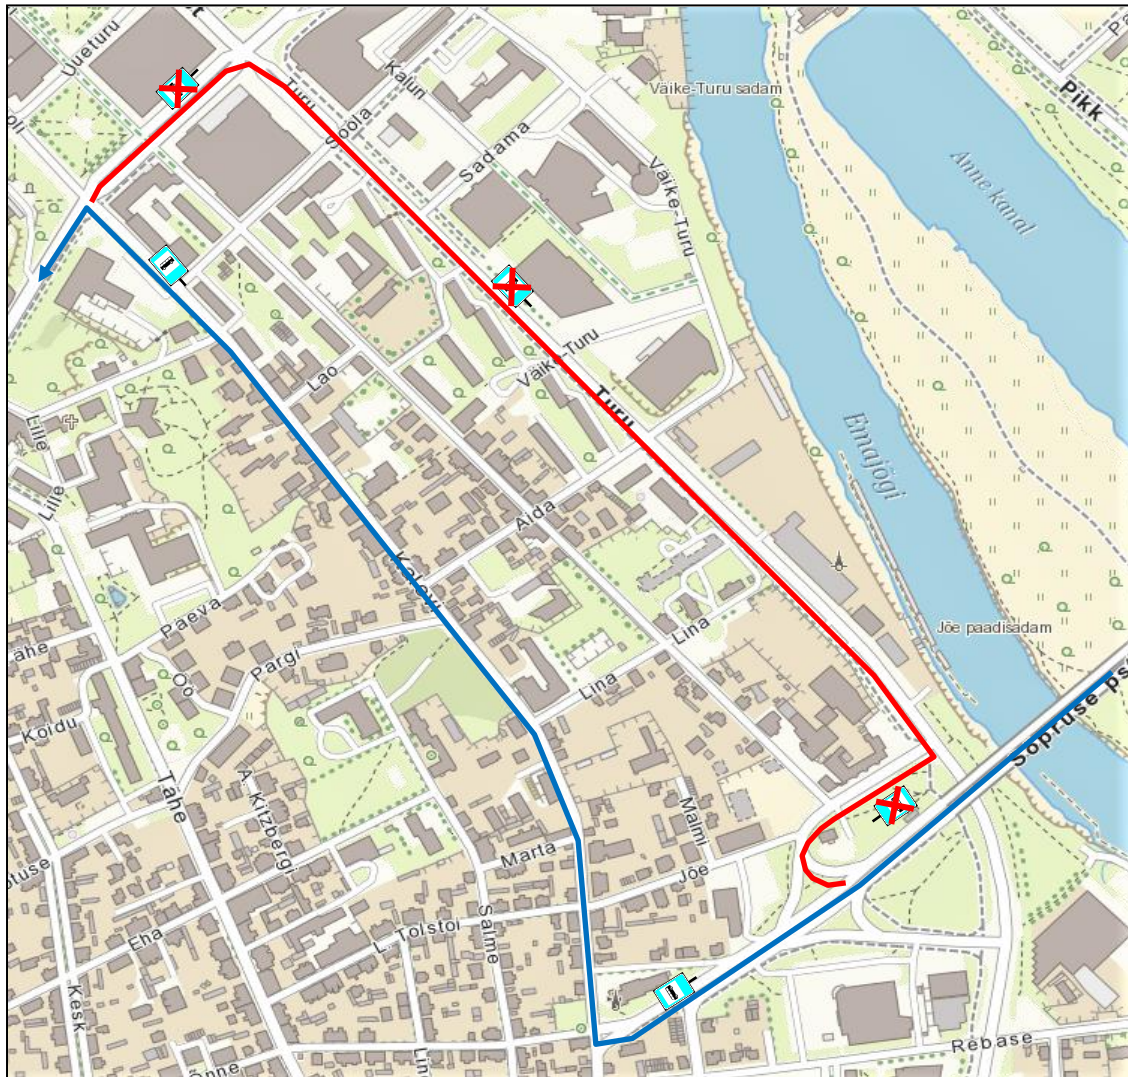

Ajutine bussiliin nr 11

27.05.2023. kell 11.00 – 19.00

Ajutine bussiliin nr 11, Sõpruse sild – Kalevi – Riia.

Läbimata peatused on Jõe, Aura veekeskus, Kesklinn I-VI. Jõe peatuse asenduspeatuseks on Silla II ja Kesklinn I-VI ajutine peatus on paigaldatud Kalevi tänavale (Kalevi – Soola ristmiku lähiste).