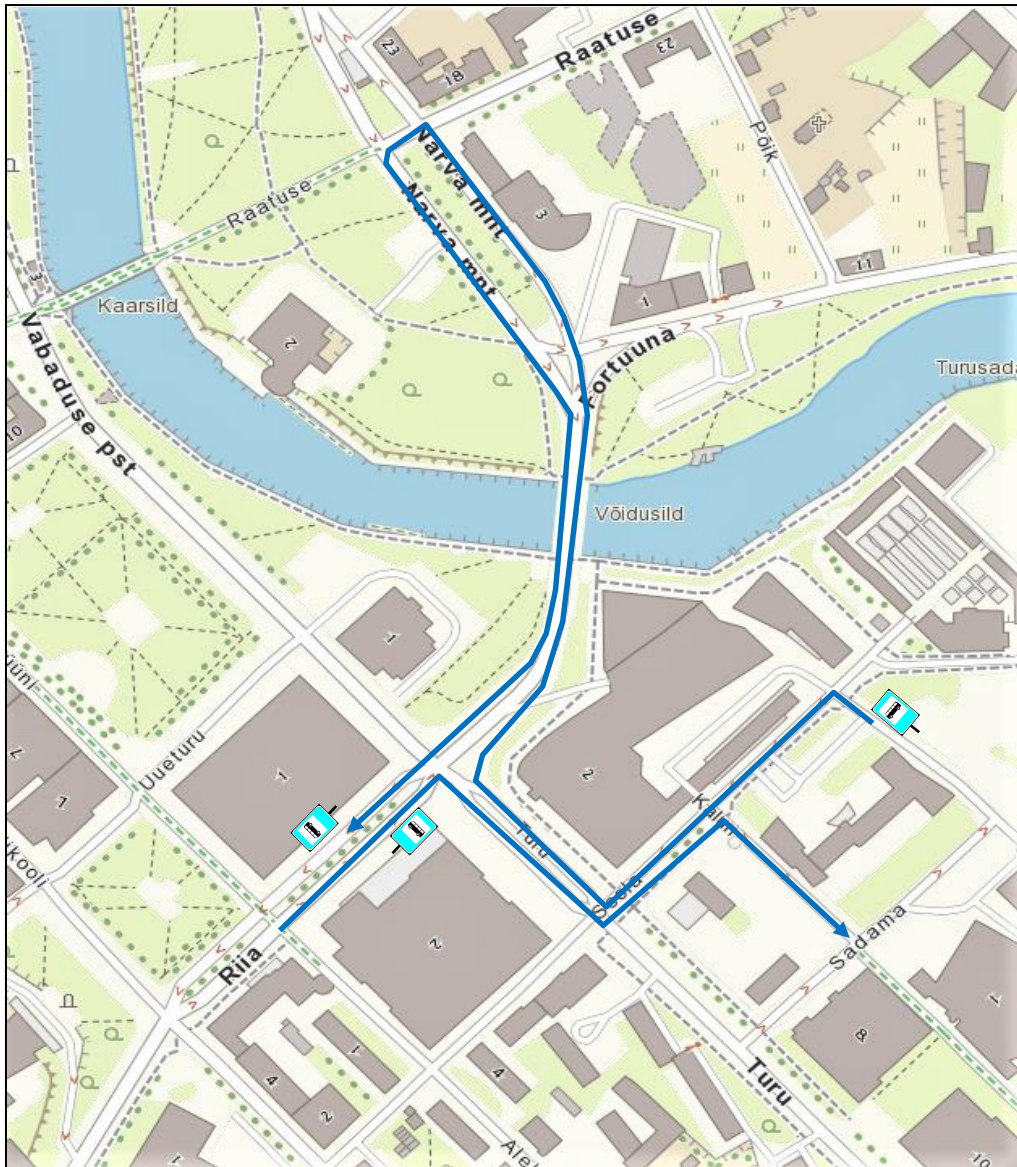

Ajutine bussiliin nr 25

27.05.2023. kell 11.00 – 19.00

Ajutine bussiliin nr 25, Riia – Turu – Soola – Kaluri - Sadama – Väike Turu - Soola – Turu – Võidu sild – Raatuse ristmikul tagasipööre – Võidu sild – Riia. Bussiliin peatub peatustes Kesklinn I-VI ja Turu.