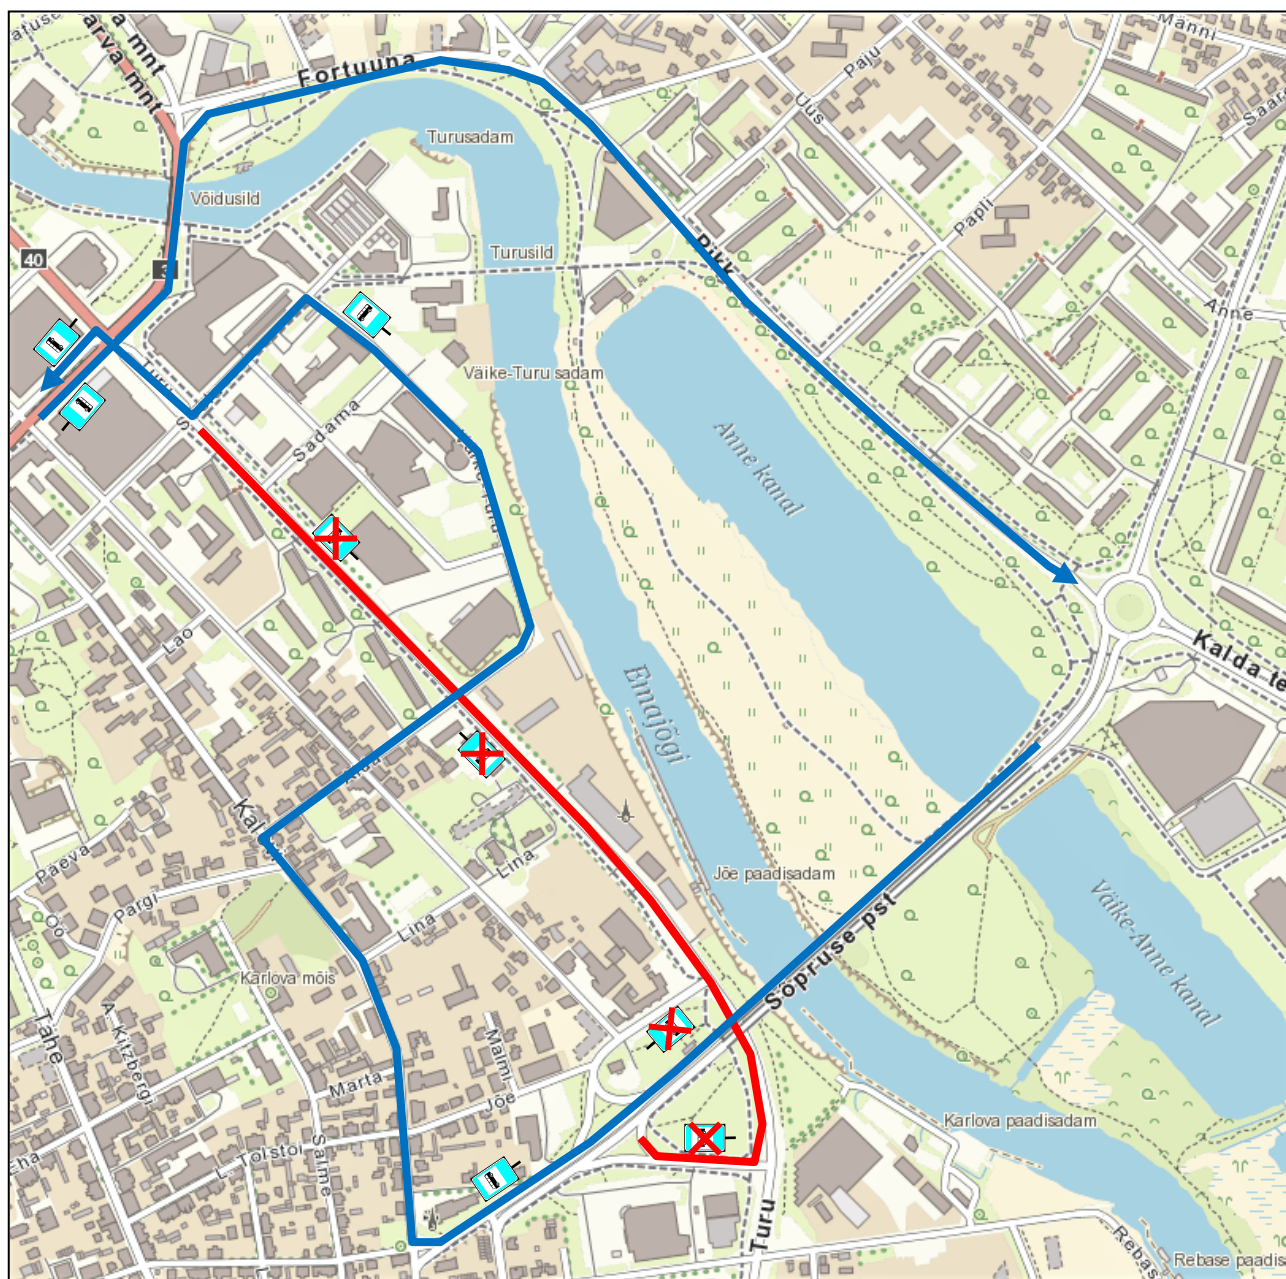

## Ajutine bussiliin nr 3, 11, 12

28.05.2023. kell 10.00 – 18.00

Annelinna suunal on ajutine teekond Riia – Võidu sild – Fortuuna – Pikk ja kesklinna suunal Sõpruse sild – Kalevi – Aida – Väike Turu – Soola – Turu – Riia.

Läbimata peatused Annelinna suunal on Aida ja Silla II ning kesklinna suunal Jõe ja Aura Veekeskus.

Jõe peatuse asenduspeatus on Silla II ja Aura Veekeskuse asenduspeatus on Turu.

## Ajutine bussiliin nr 9

28.05.2023. kell 10.00 – 18.00

Annelinna suunal on ajutine teekond Riia – Vöidu sild – Fortuuna – Pikk ja kesklinna suunal Sõpruse sild – Kalevi – Aida – Väike Turu – Soola – Turu – Riia.

## Ajutine bussiliin nr 13

28.05.2023. kell 10.00 – 18.00

Annelinna suunal on ajutine teekond Vabaduse pst – Võidu sild – Fortuuna – Pikk ja kesklinna suunal Sõpruse sild – Kalevi – Aida – Väike Turu – Soola – Turu – Riia.