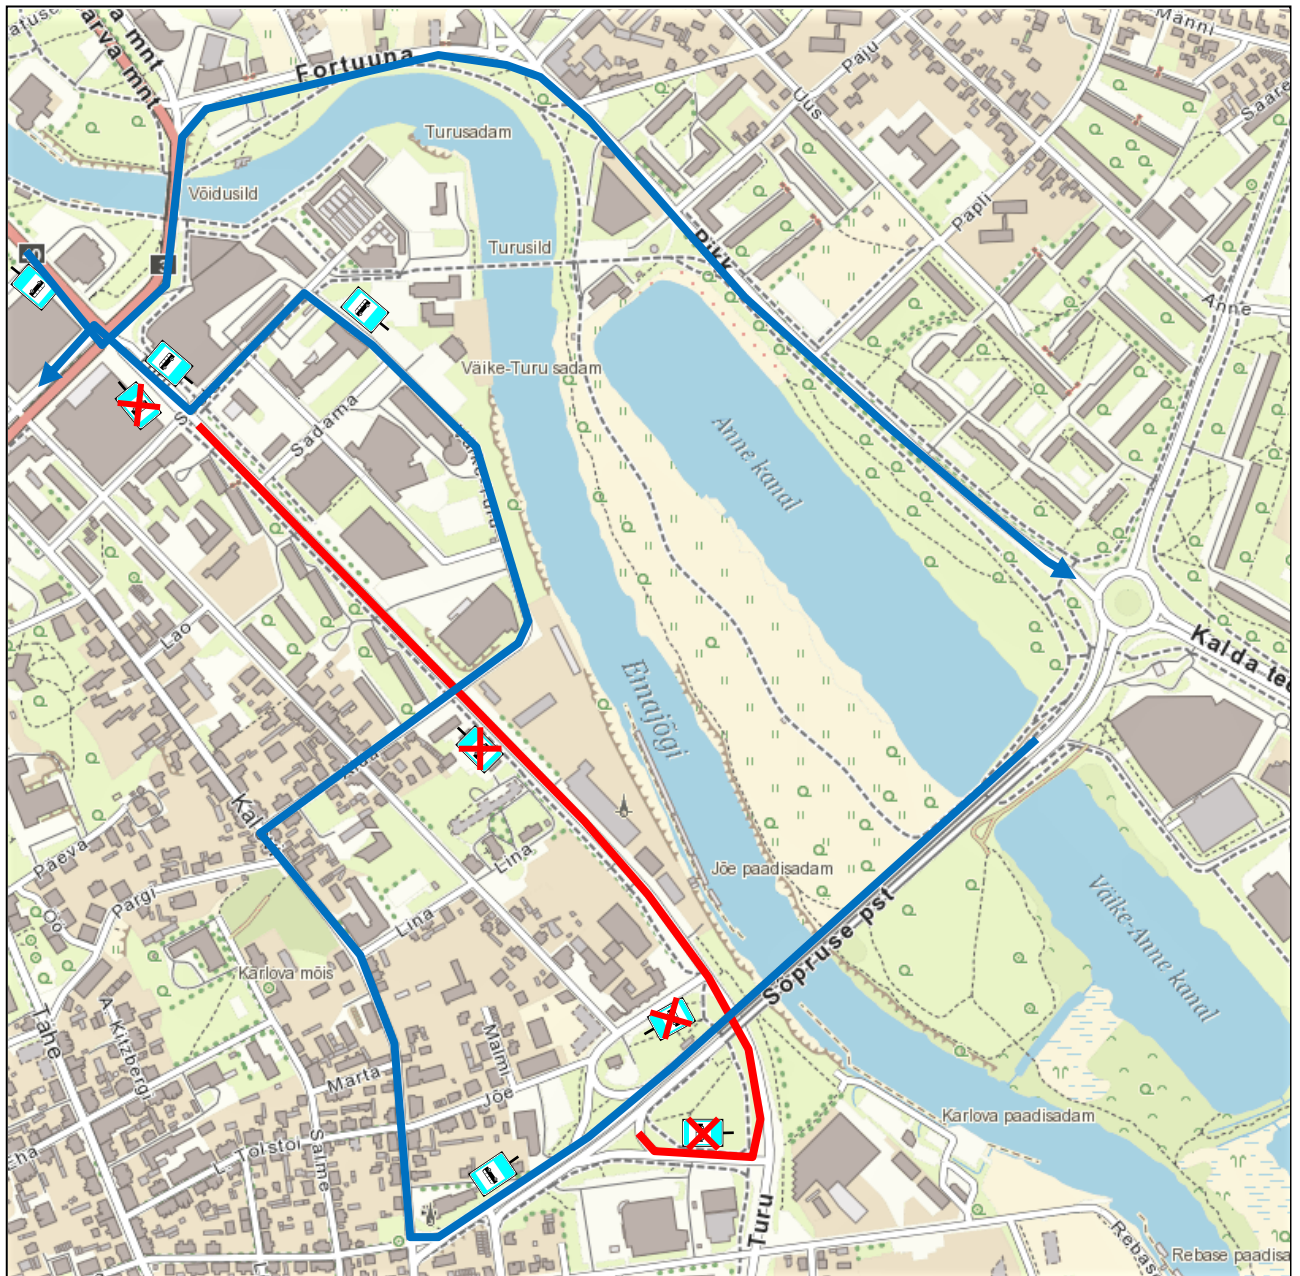

Ajutine bussiliin nr 13

28.05.2023. kell 10.00 – 18.00

Annelinna suunal on ajutine teekond Vabaduse pst – Võidu sild – Fortuuna – Pikk ja kesklinna suunal Sõpruse sild – Kalevi – Aida – Väike Turu – Soola – Turu – Riia.

Läbimata peatused Annelinna suunal on Soola I, Aida ja Silla II ning kesklinna suunal Jõe. Jõe peatuse asenduspeatus on Silla II.