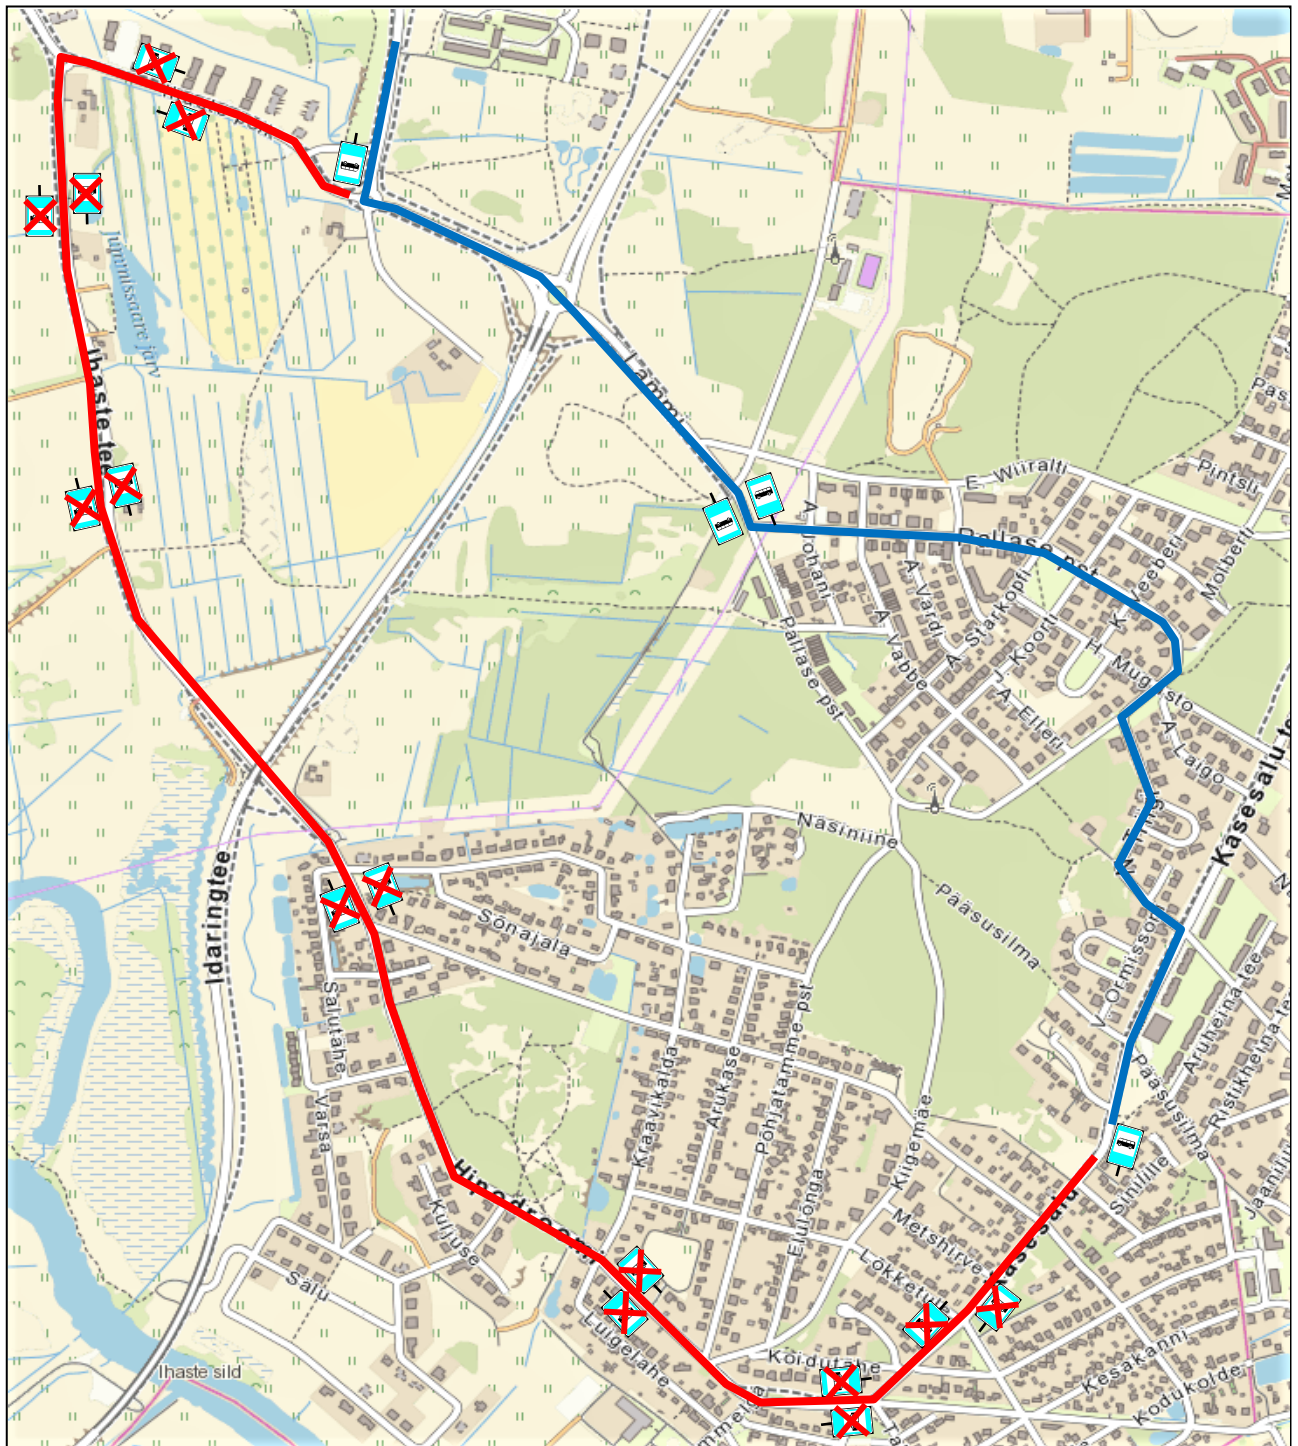

Ajutine bussiliin nr 11

28.05.2023. kell 10.00 – 18.00

Väljuval suunal on ajutine teekond Kalda tee – Lammi – Pallase pst – N. Triigi – Kasesalu – sõidab kuni Kasteheina peatuseni – tagasipööre – teenindab peatuse ja siseneval suunal sama teed tagasi. Bussiliin peatub ka peatustes Lammi.

Läbimata peatused on Linnupargi, Ihaste tee I, Ihaste tee II, Männimetsa, Kraavikalda, Ihaste, Lökketule.