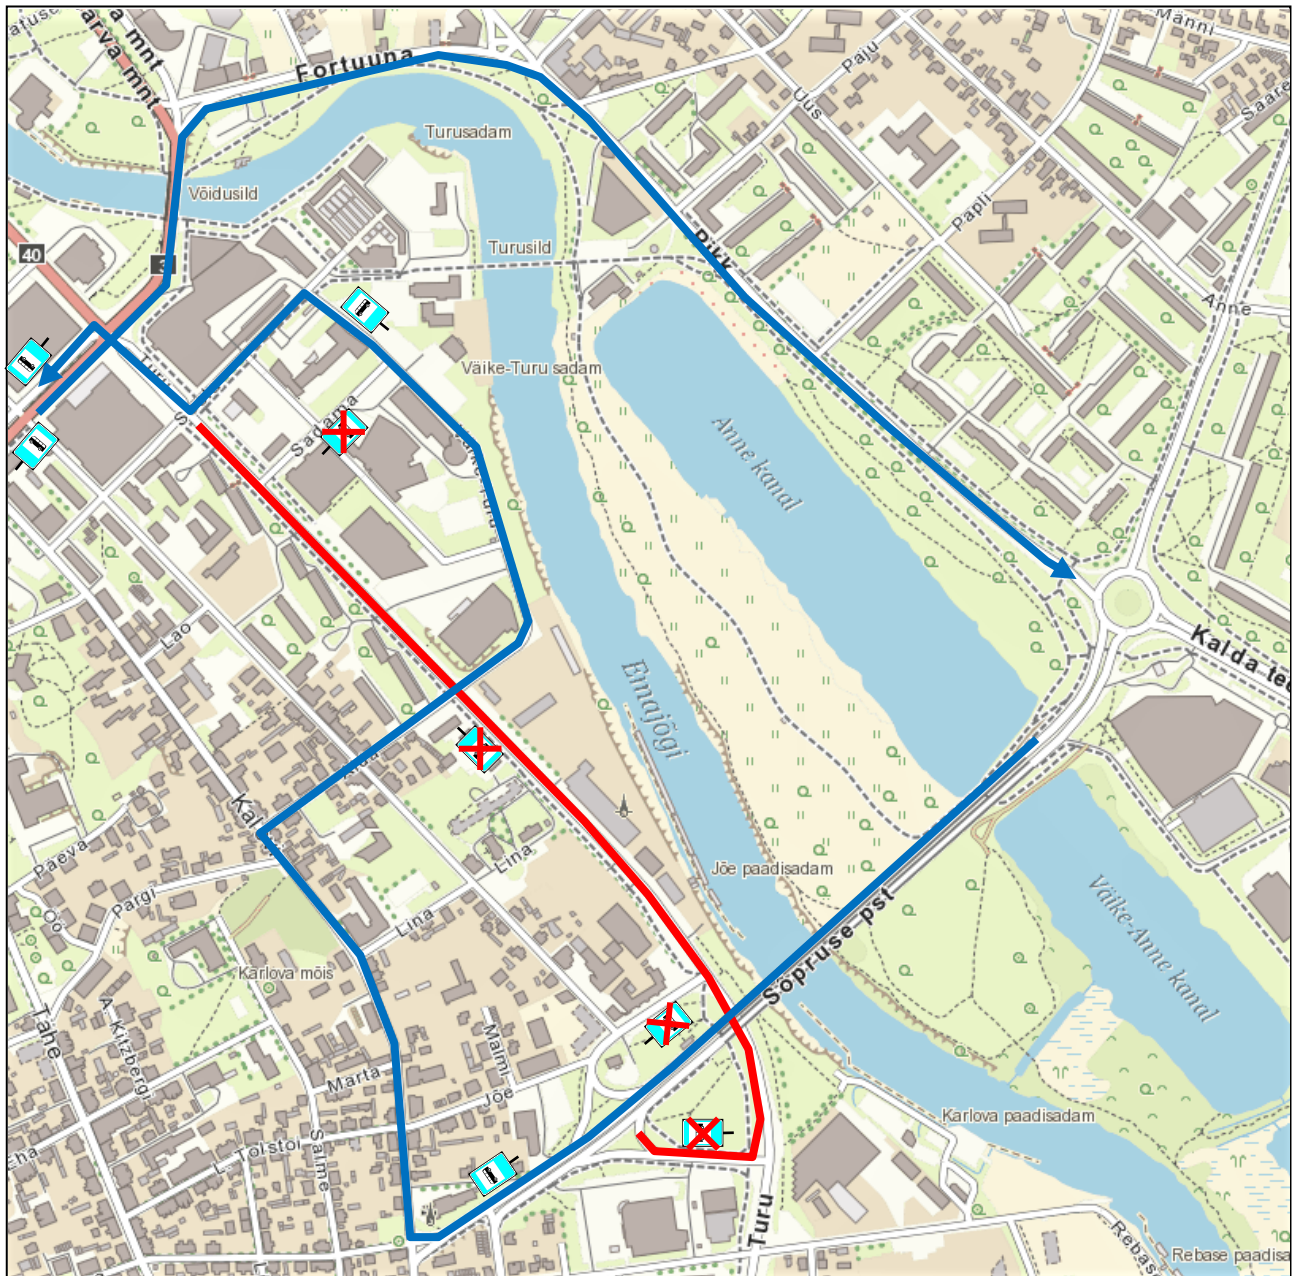

## Ajutine bussiliin nr 3, 11, 12

28.05.2023. kell 10.00 – 18.00

Annelinna suunal on ajutine teekond Riia – Võidu sild – Fortuuna – Pikk ja kesklinna suunal Sõpruse sild – Kalevi – Aida – Väike Turu – Soola – Turu – Riia.

Läbimata peatused Annelinna suunal on Aida ja Silla II ning kesklinna suunal Jõe ja Aura Veekeskus.

Jõe peatuse asenduspeatus on Silla II ja Aura Veekeskuse asenduspeatus on Turu.

## Ajutine bussiliin nr 9

28.05.2023. kell 10.00 – 18.00

Annelinna suunal on ajutine teekond Riia – Vöidu sild – Fortuuna – Pikk ja kesklinna suunal Sõpruse sild – Kalevi – Aida – Väike Turu – Soola – Turu – Riia.

## Ajutine bussiliin nr 13

28.05.2023. kell 10.00 – 18.00

Annelinna suunal on ajutine teekond Vabaduse pst – Võidu sild – Fortuuna – Pikk ja kesklinna suunal Sõpruse sild – Kalevi – Aida – Väike Turu – Soola – Turu – Riia.