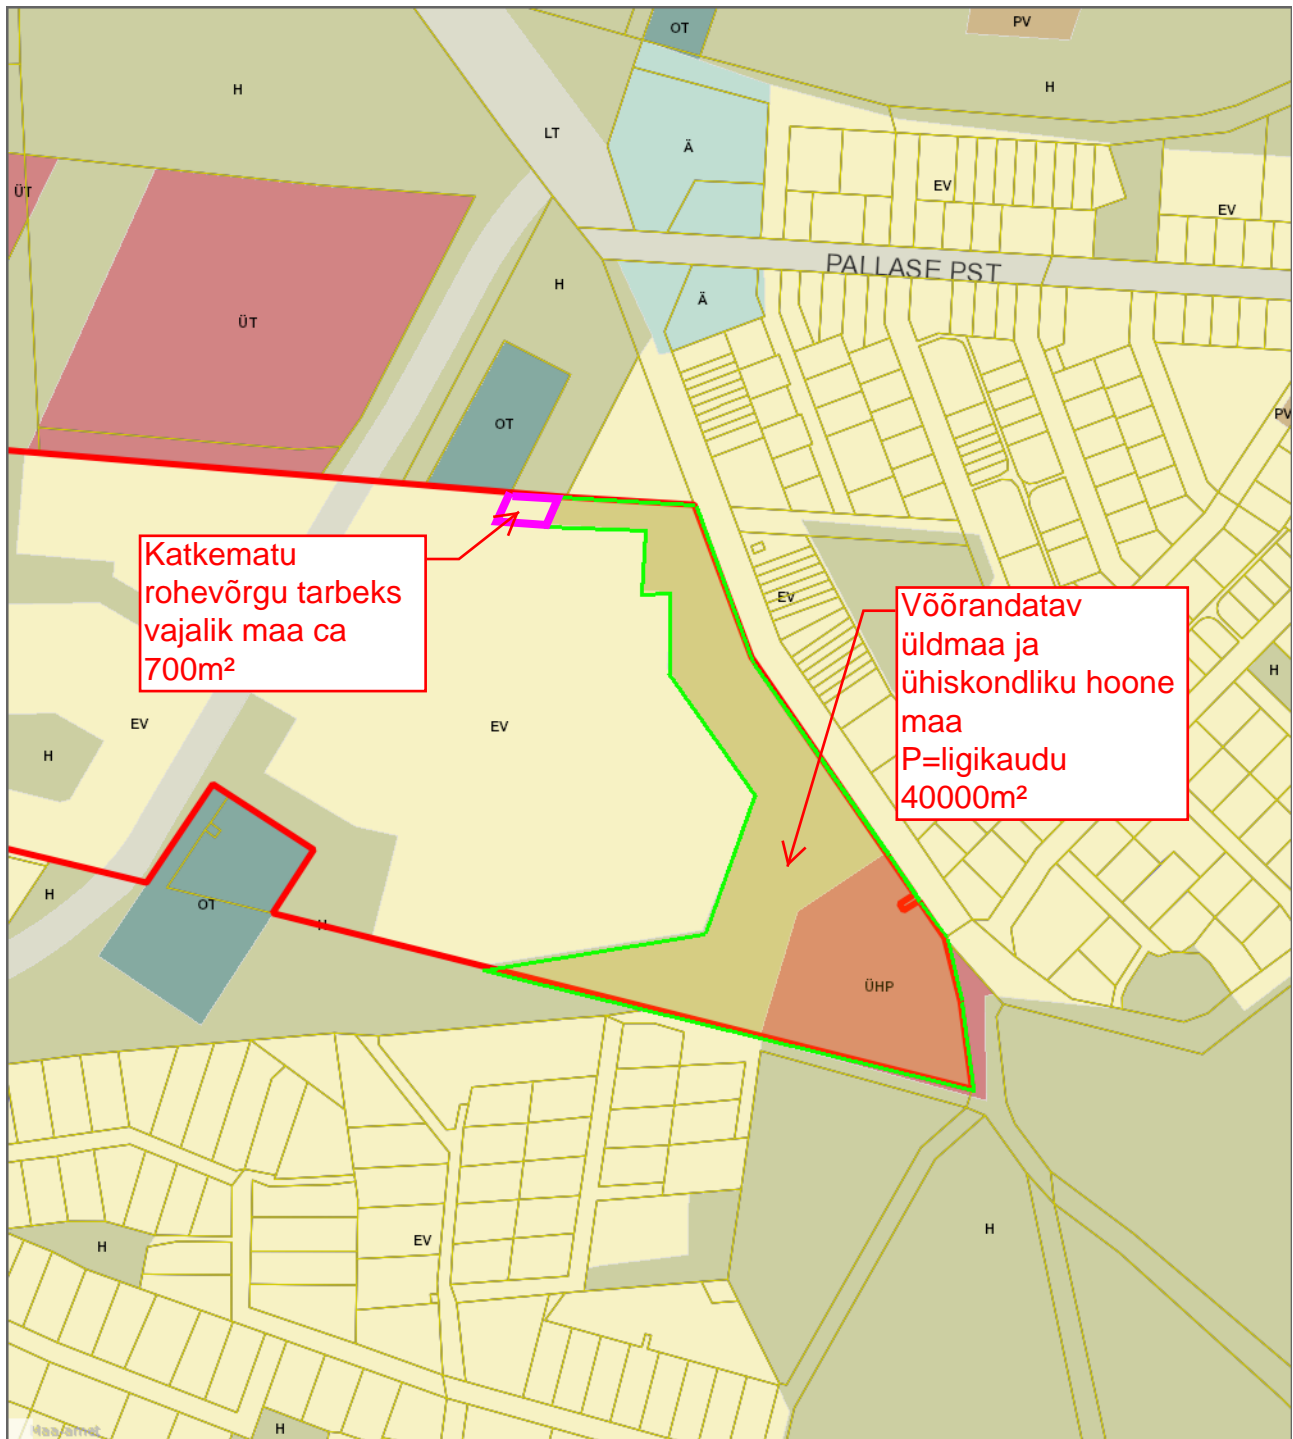

Tartu linn, Ihaste tee 18  
1 : 5000

**Leppemärgid**

-  Krundi piir (pindala 222093 m<sup>2</sup>)
-  ... uus pind

Koostas: **Urmas Ahven**  
Kuupäev: **06.09.2021**