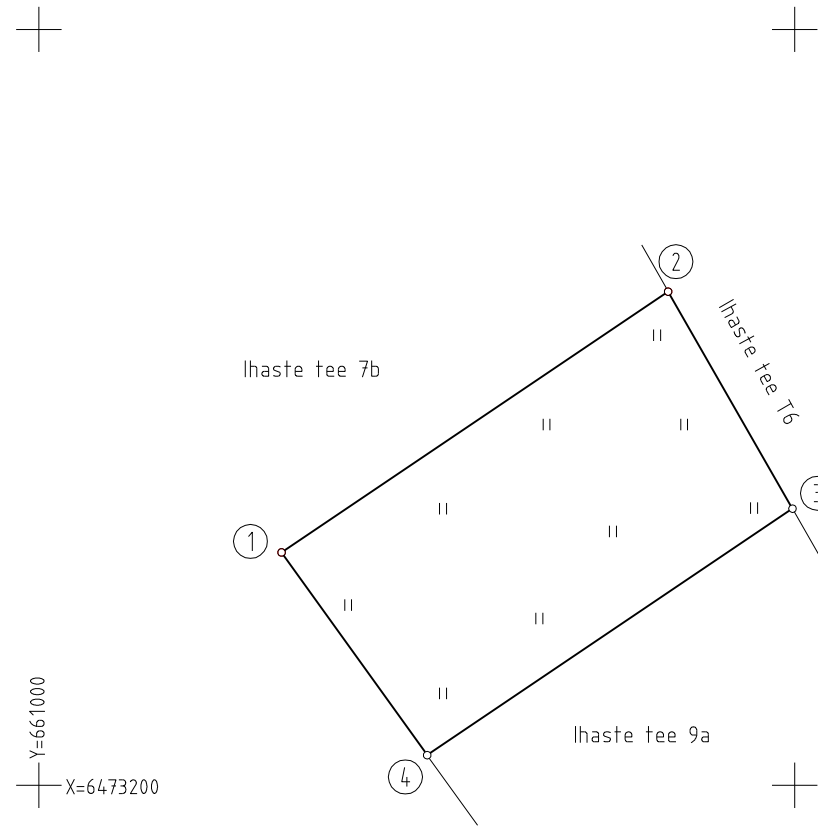

KATASTRİÜKSUSE PLAAN

Mõõtkava 1:2000

Tartu maakond

Tartu linn

Katastriüksuse aadress:

Ihaste tee 9

Mõõdistamise aeg: mai 2018

Koostamise aeg: 05.06.2018

Katastrikaart nr: 54.761

Koostaja: Raili Ratas

GeoBaltica OÜ / allkirjastatud digitaalselt / Tegevuslitsents: 578 MA-k

Märkused: Koordinaadid L-EST 97 süsteemis

PIIRIANDMED

Punkti nr	Koordinaadid		Sisenurgad kraadides	Joonte pikkused m
	X	Y		
1	6473261.62	661064.22	88°19'	123.39
2	6473330.63	661166.51	85°49'	66.19
3	6473273.21	661199.43	94°11'	116.62
4	6473207.98	661102.76	91°41'	66.05
1				

EKSPLIKATSIOON (m²)

Katastriüksuse aadress	Pindala	
	Kokku	Sh. ehitised
Ihaste tee 9	7922	-

Leppemärgid:

- katastriüksuse piir
- olemasolev piir
- ① piiripunkti number
- o piirimärk

Kitsendust põhjustavad objektid: