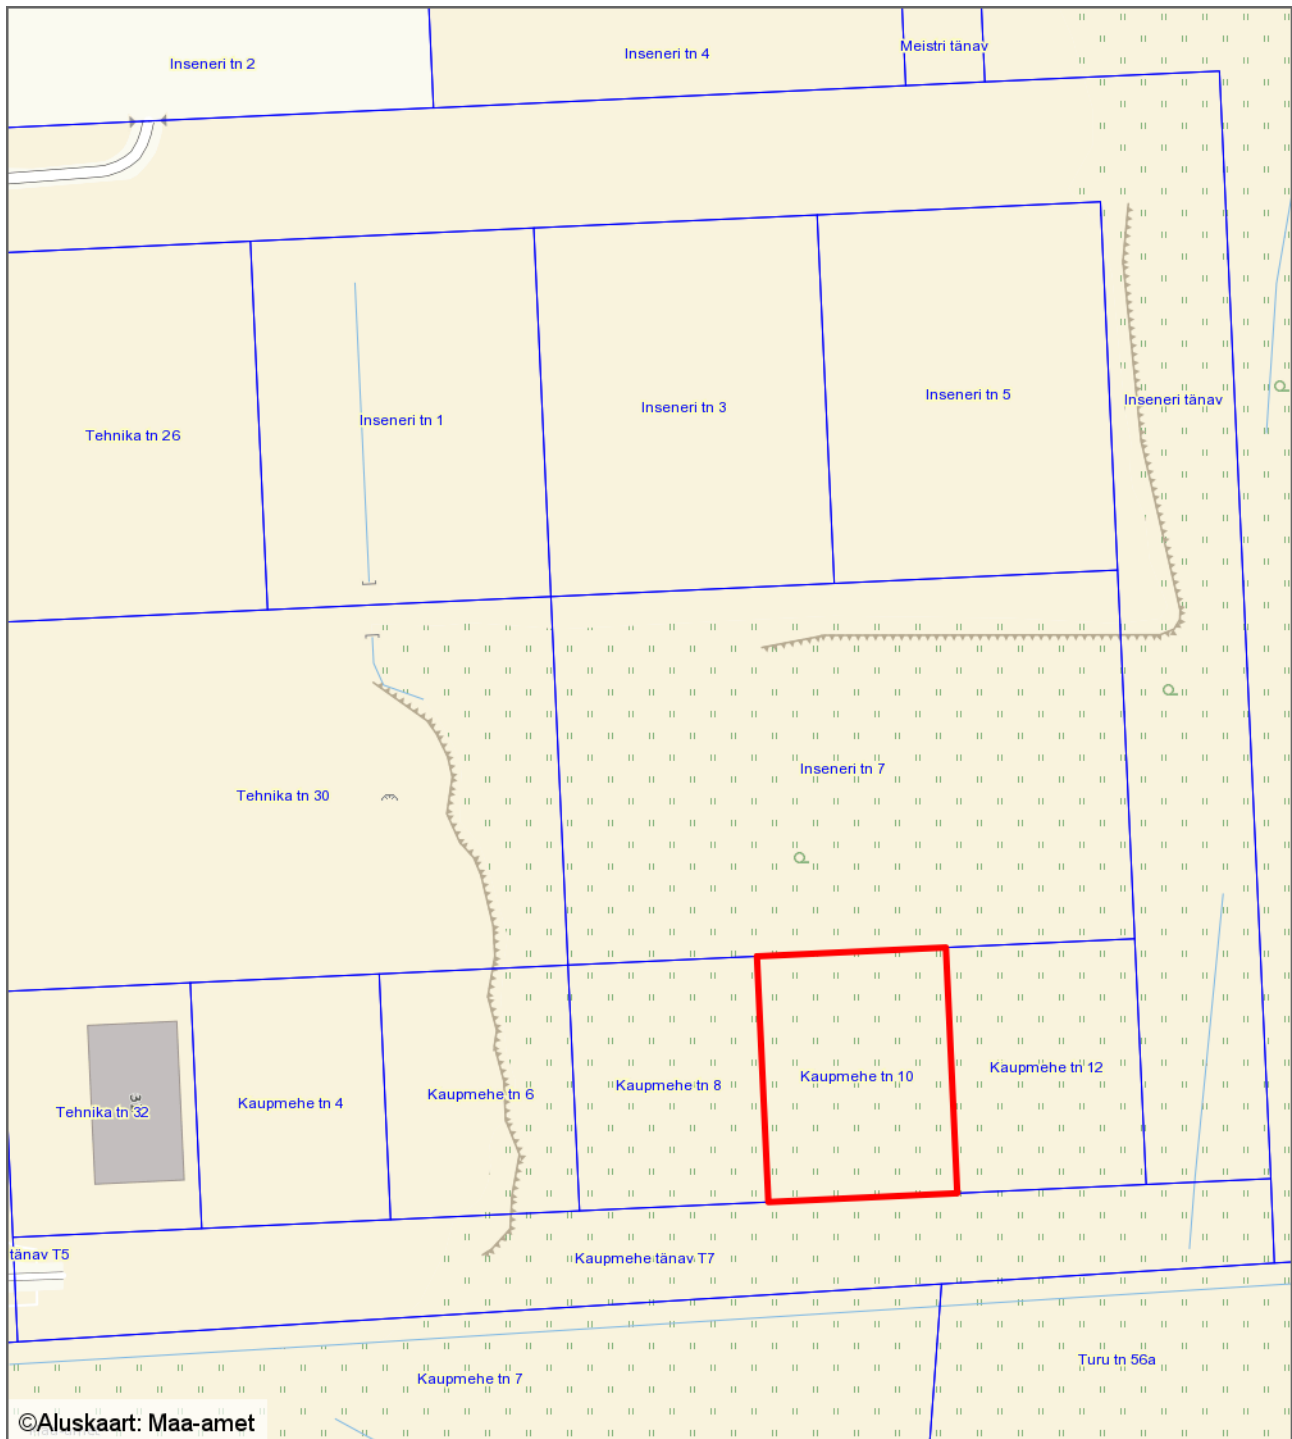

Asendiplaan
Tartu linn, Kaupmehe tn 10
1 : 2000

©Aluskaart: Maa-amet

— - krundi piir
3251 m² - pindala

Koostas: **Riina Jaani**
Kuupäev: **15.02.2018**