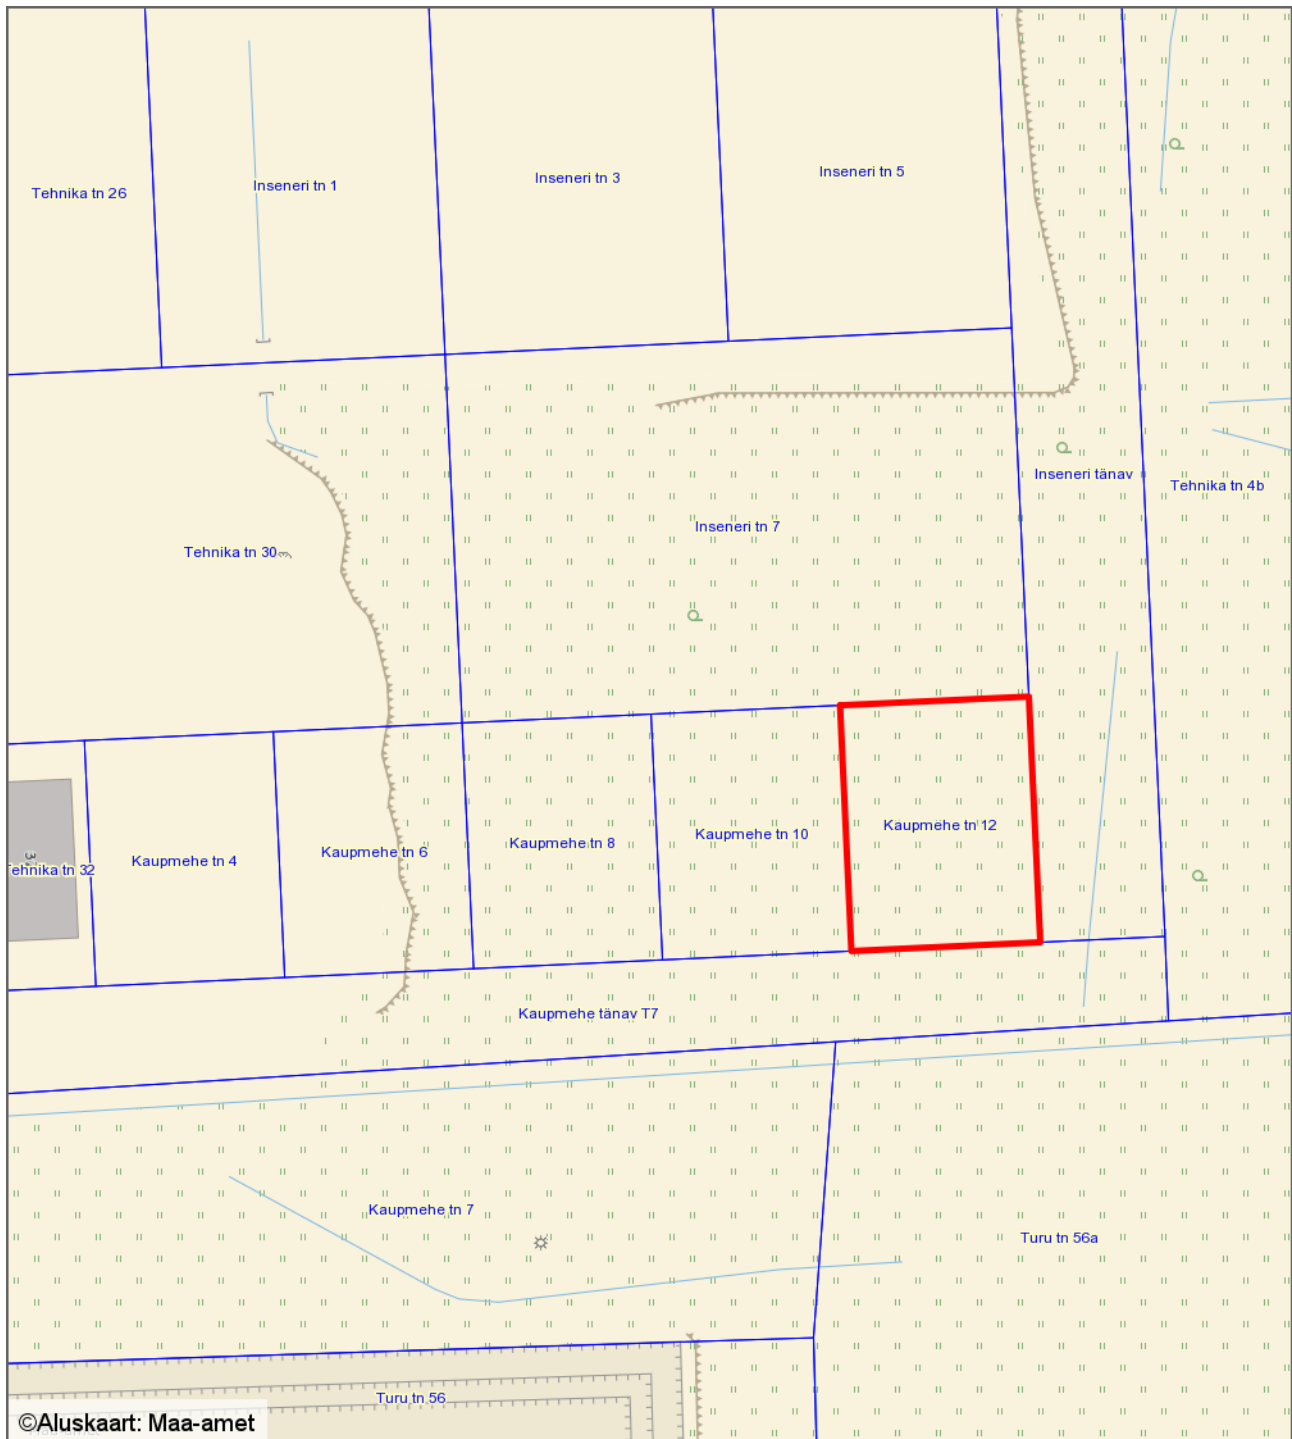

Asendiplaan
Tartu linn, Kaupmehe tn 12
1 : 2000

— - krundi piir
3250 m² - pindala

Koostas: **Riina Jaani**
Kuupäev: **15.02.2018**