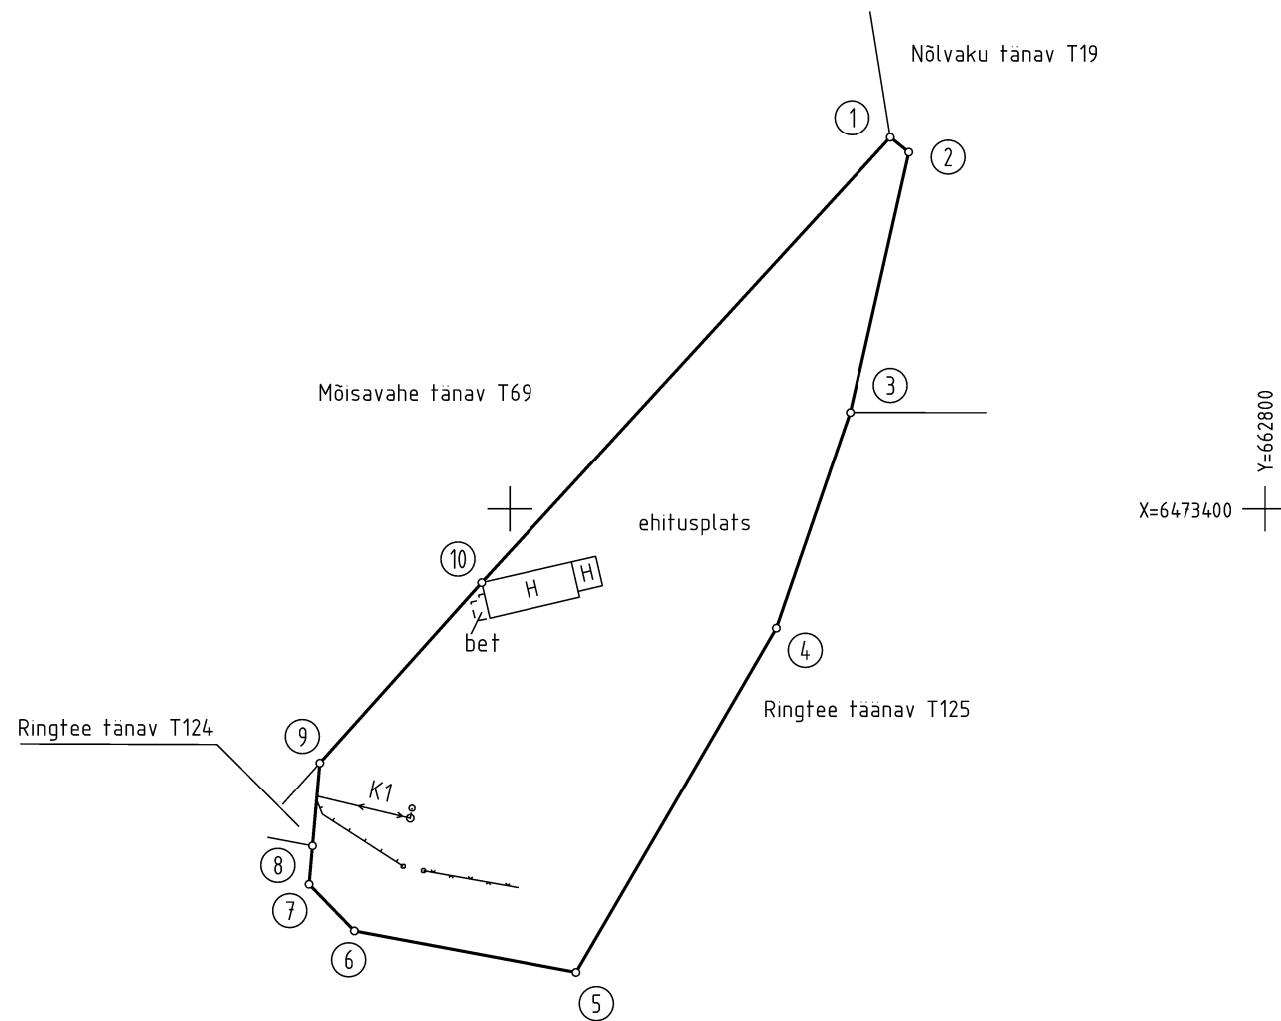

### KATASTRİÜKSUSE PLAAN

Mõõtkaava 1:2000

Tartu maakond

Tartu linn

Katastriüksuse aadress:

Mõisavahe tn 75

Mõõdistamise aeg: september 2017

Koostamise aeg: 13.09.2017

Katastrikaart nr: 54.761

Koostaja: Raili Ratas

GeoBaltica OÜ / allkirjastatud digitaalselt / Tegevuslitsents: 578 MA-k

Markused: Koordinaadid L-EST 97 süsteemis

### PIIRIANDMED

Punkti nr	Koordinaadid		Sisenurgad kraadides	Joonte pikkused m
	X	Y		
1	6473498.29	662700.63	93°46'	6.34
2	6473494.32	662705.57	116°02'	70.50
3	6473425.56	662690.00	173°50'	60.31
4	6473368.51	662670.43	168°48'	105.41
5	6473277.35	662617.51	109°32'	59.64
6	6473288.32	662558.89	144°38'	17.19
7	6473300.68	662546.94	130°55'	10.24
8	6473310.88	662547.84	179°60'	22.07
9	6473332.86	662549.78	143°10'	64.03
10	6473380.53	662592.53	179°20'	159.85
1				

### Leppemärgid:

- katastriüksuse piir
- olemasolev piir
- ① piiripunkti number
- o piirimärk

Kitsendust põhjustavad objektid:

K1 elektriõhuliin alla 1 kV

katastriüksusel asub maa- alune soojatorustik 200 mm ja suurem