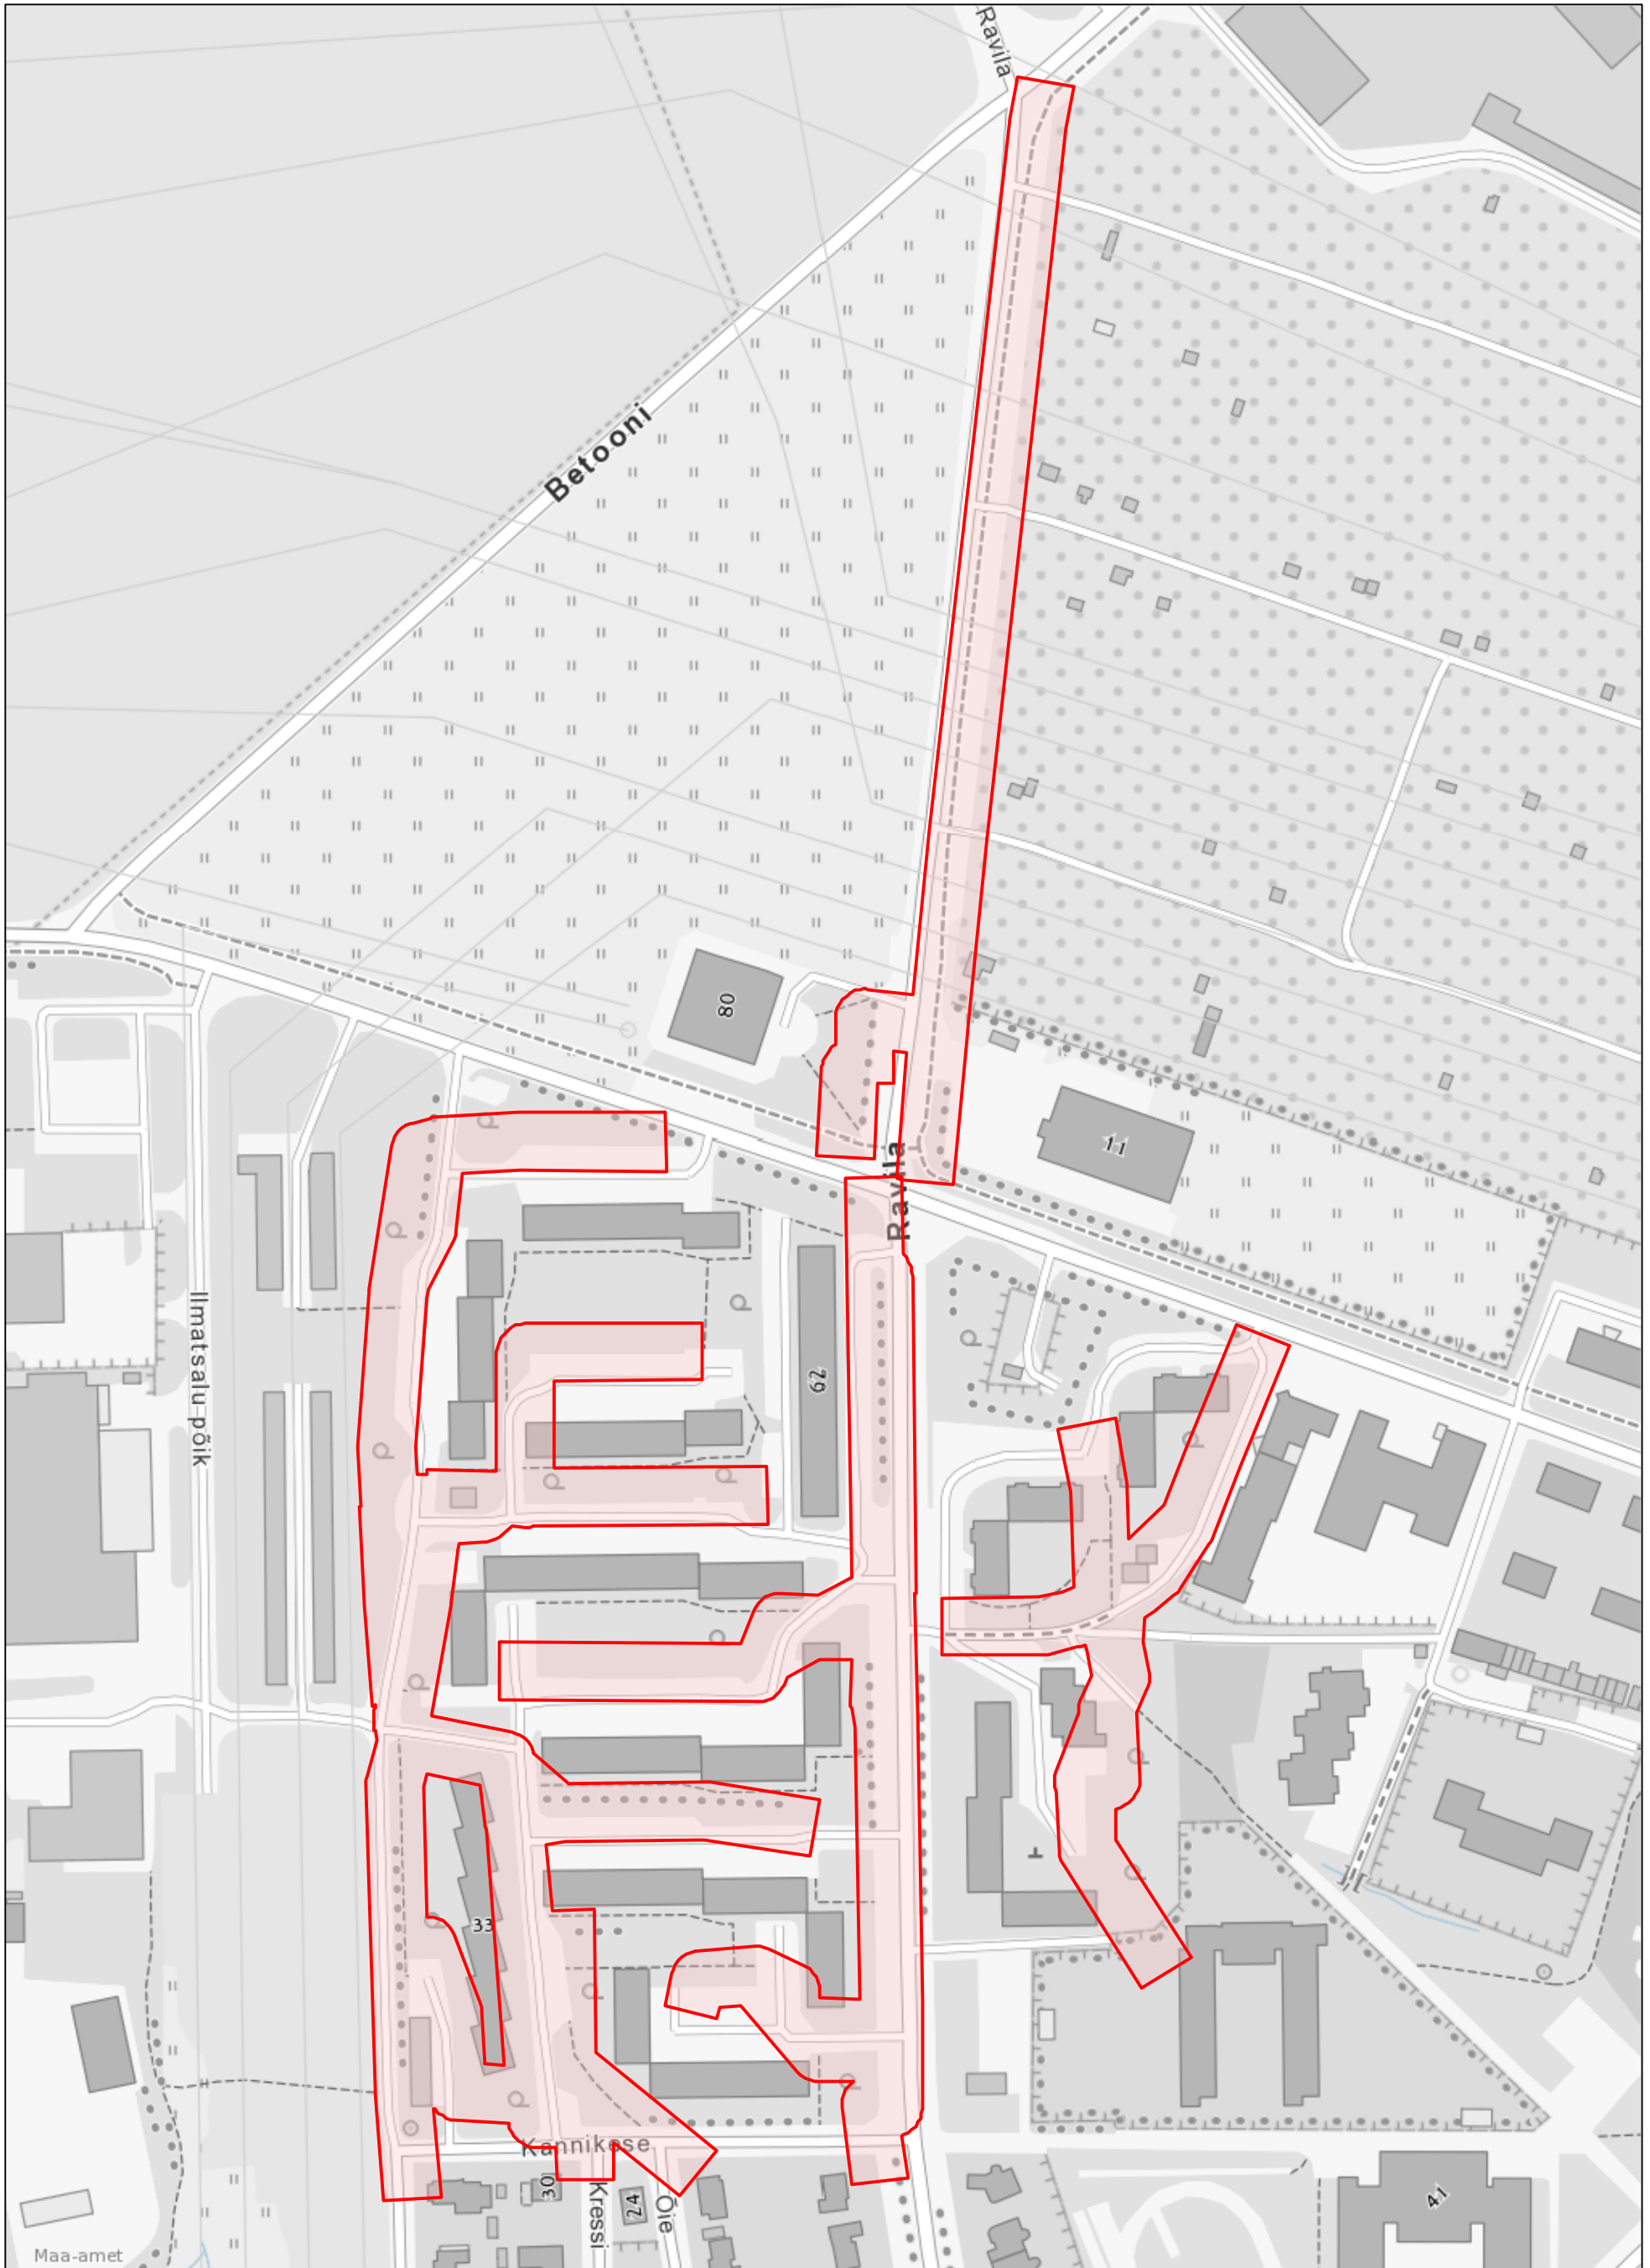

Maa-ala skeem

Veeriku tänavavalgustuse taristu rekonstrueerimine

1:2 200

Legend

 Tänavavalgustuse rekonstrueerimisega hõlmatud alad