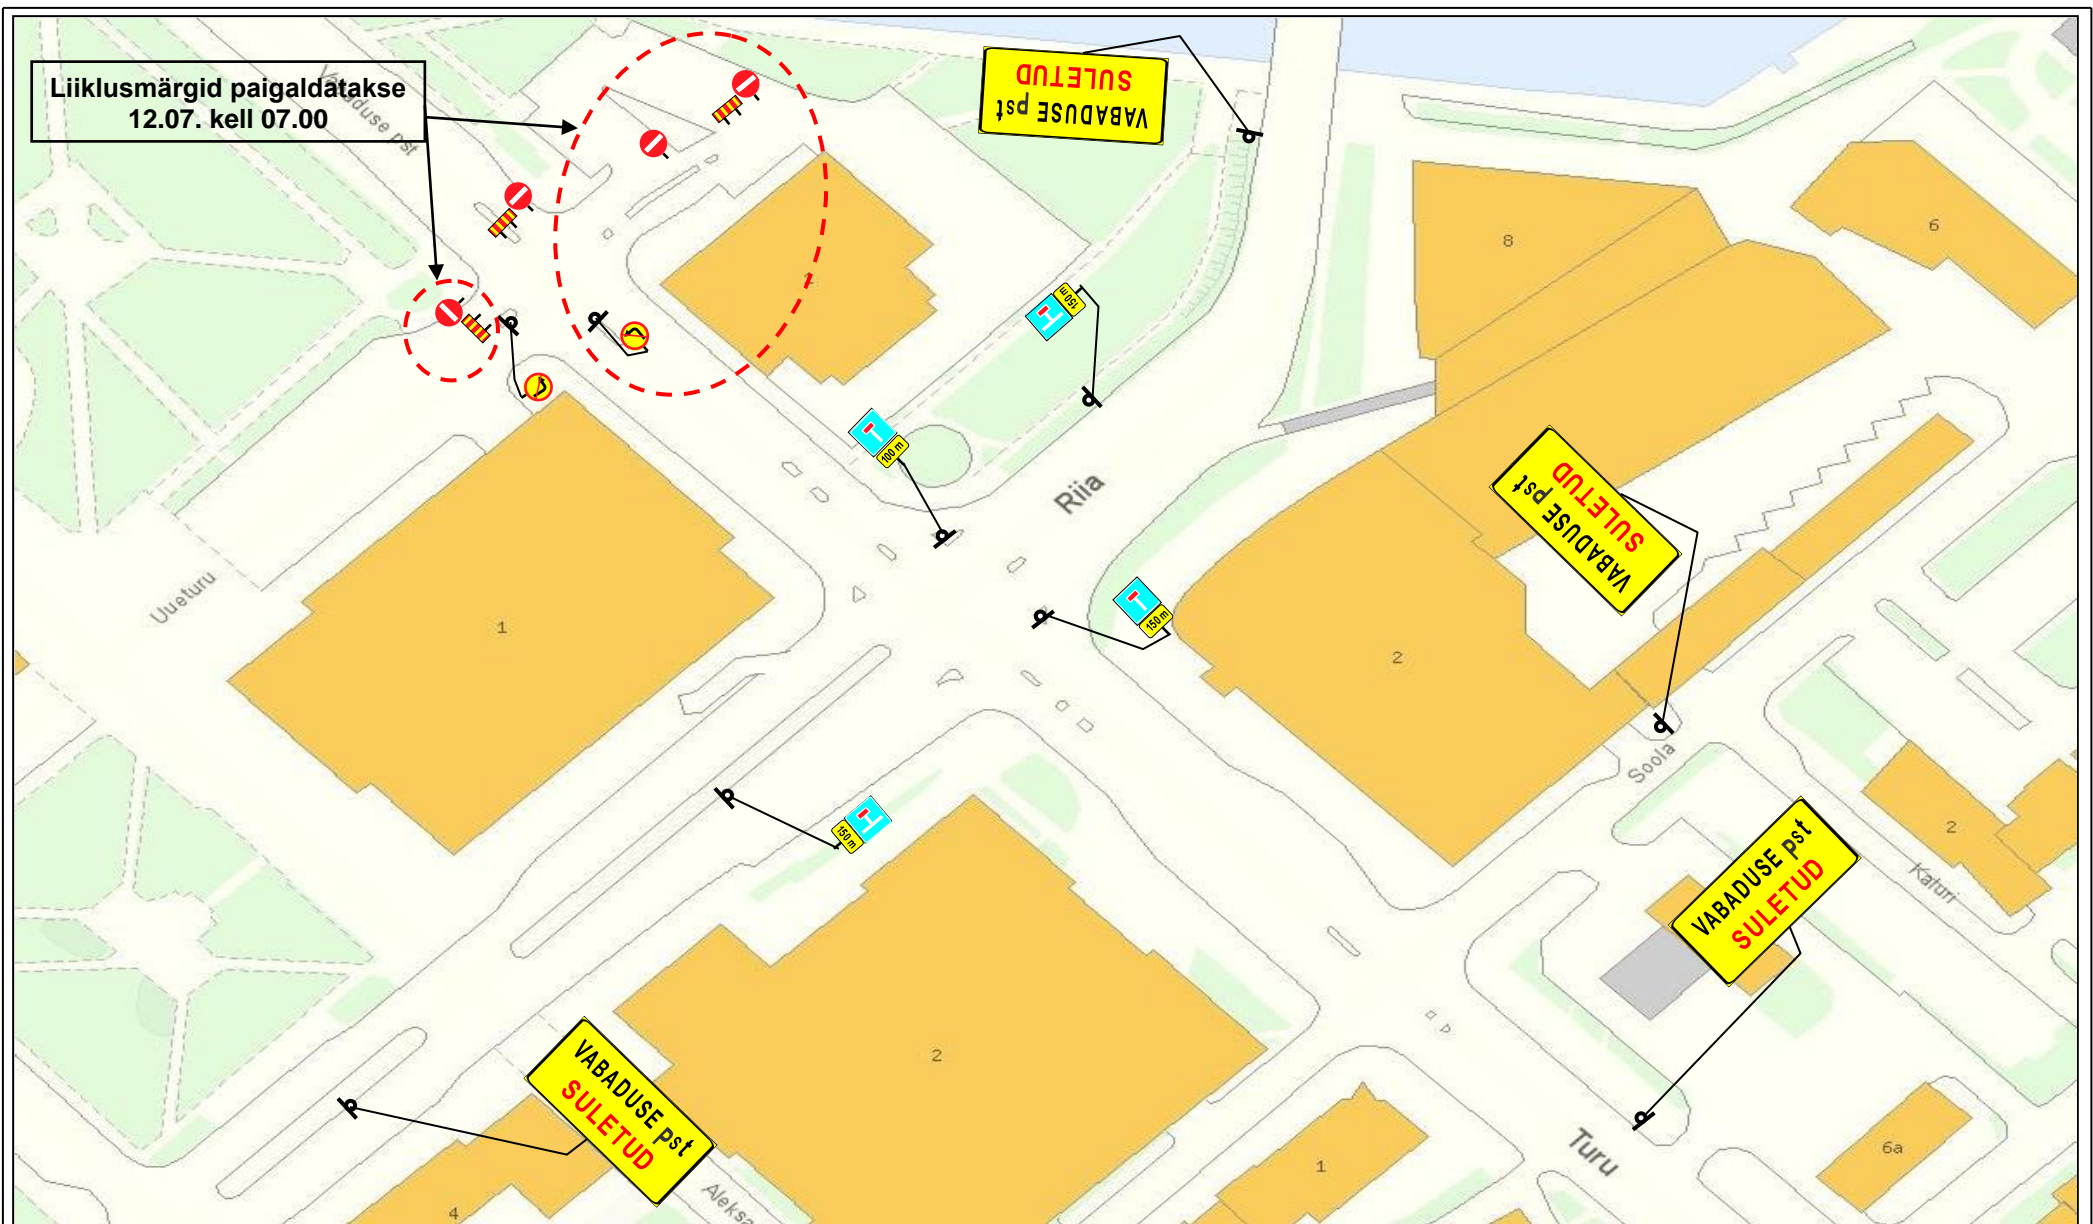

-  09.07. kella 07.00 kuni 17.07. kella 07.00-ni suletud tänavalõik
-  12.07. kella 07.00 kuni 17.07. kella 07.00-ni suletud tänavalõik

1. LM 891a – Välja arvatud lubadega
 2. Paigaldada linnaliinide busside peatustesse vastav info: Raeplats 3 tk. , Palmihoone 2 tk

Lõunaliiklus OÜ Turu 63, Tartu Tel. 524 8400 lounaliiklus@gmail.com	AJUTINE LIIKLUSKEEM	
	Asukoht: Vabaduse pst. (Gildi tn.-Uueturu tn.), Tartu linn	
Projekteeris: I. Vähi Tegevusloa nr 1-0122	Ürituse korraldaja: Rally Estonia MTÜ, Veerenni 56a 11313 Tallinn	
	Liikluskorralduse eest vastutav isik:	
	SILVER KÜTT tel: 56 244 666	
Tööde algus: 09.07. kell 07.00	Tööde lõpp: 17.07. kell 07.00	

Liiklusmärgid paigaldatakse
12.07. kell 07.00

Lõunaliiiklus OÜ

Turu 63, Tartu
Tel. 524 8400
lounaliiiklus@gmail.com

Projekteeris:

I. Vähi
Tegevusloa
nr 1-0122

AJUTINE LIIKLUSKEEM 1a

Asukoht: Vabaduse pst. (Gildi tn.-Uueturu tn.), Tartu linn

Ürituse korraldaja: Rally Estonia MTÜ, Veerenni 56a 11313 Tallinn

Liikluskorralduse eest vastutav isik:

SILVER KÜTT tel: **56 244 666**

Tööde algus: 09.07. kell 07.00

Tööde lõpp: 17.07. kell 07.00

Märkused: